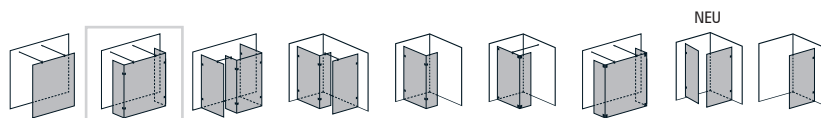

Walk-In Duschabtrennungen

8 mm Einscheiben-Sicherheitsglas (ESG)

Komplettpreise Ausstattungen

Modell 992 Walk-In, 3-teilig, inkl. 2 Stabilisierungsstangen (hochglänzend)	Maße	heilift
	<ul style="list-style-type: none"> Individuelle Breite bis a: 1200 mm, b: 400 mm Individuelle Höhe bis 2000 mm 	innen oberflächenbündig
	<ul style="list-style-type: none"> Breite XXL bis a: 2000 mm (auf Anfrage) Höhe XXL auf Anfrage 	Innen oberflächenbündige Winkel, 2 Stabilisierungsstangen auf Glaskante aufgesetzt
Oberflächen		
	Glanzchrom	erhältlich
	Mattchrom ¹	erhältlich
heilift		erhältlich
Aufpreise		
	Oberflächenschutz* cleantec	erhältlich
	Überhöhe bis 2100 mm	erhältlich
	Überhöhe bis 2500 mm	auf Anfrage
	Überbreite** (je angef. 10 cm)	erhältlich
	Handlingszuschlag Sondermaße**	erhältlich
Glasbearbeitung		
	1. Schrägschnitt	inklusive
	Jeder weitere Schrägschnitt	erhältlich
	Eckausschnitt	erhältlich
Service		
	Servicepauschale Aufmaß/Montage	Typ 3

NEU

¹ Lieferzeit auf Anfrage

² Sonderoberfläche: Edelmetalloptik, Edelmessing, Gold, Platin matt, etc.

* cleantec ist ein Oberflächenschutz, der durch seine wasserabstoßende Wirkung die Reinigung erleichtert.

** Scheibenmaß: Breite > 1200 mm oder Höhe > 2100 mm