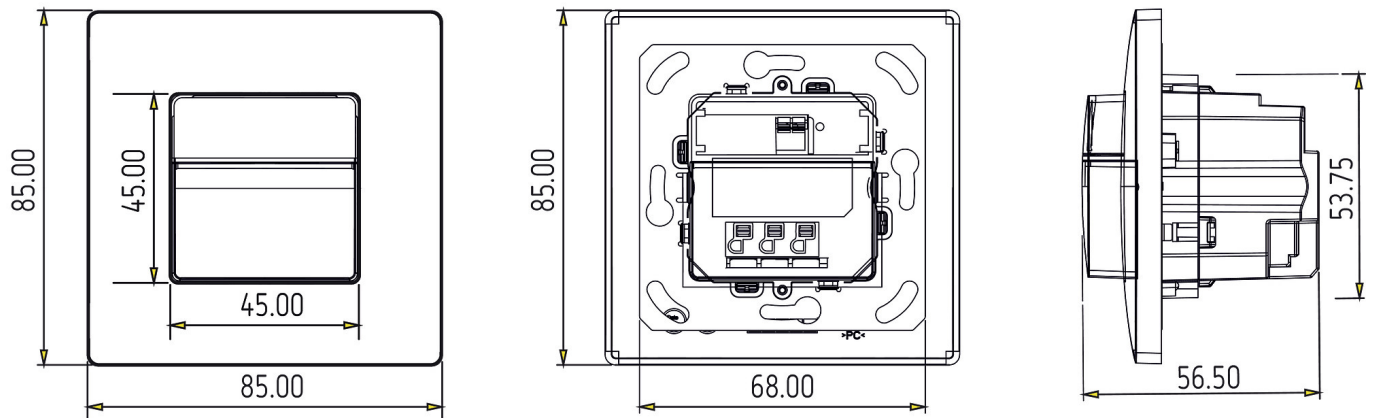

14.11.2024
Seite 1 von 3

theMura S180-100 UP WH

Artikel-Nr.: 2060650

Anschlussbilder

Erfassungsbereich für die Planung bei einer Temperatur von 21 °C

Montagehöhe (A)	Frontal gehend (R)	Quer gehend (t)	Sitzend (S)
1,2 m	120 m ² 12 m x 10 m	238 m ² 14 m x 17 m	

theMura S180-100 UP WH

Artikel-Nr.: 2060650

theben

Maßbilder

theMura S180-100 UP WH (2060650) + theMura S180-101 UP WH (2060655)

theMura S180-100 UP (2060750) + theMura S180-101 B UP (2060755)

Zubehör

AP-Rahmen LUXA 103-200