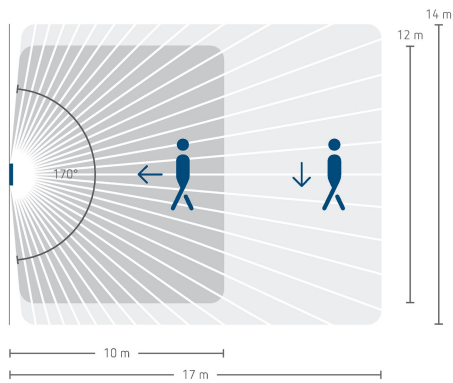

14.11.2024
Seite 1 von 3

theMura S180-100 UP WH

Artikel-Nr.: 2060650

Anschlussbilder

Erfassungsbereich für die Planung bei einer Temperatur von 21 °C

Montagehöhe (A)	Frontal gehend (R)	Quer gehend (t)	Sitzend (S)
1,2 m	120 m ² 12 m x 10 m	238 m ² 14 m x 17 m	