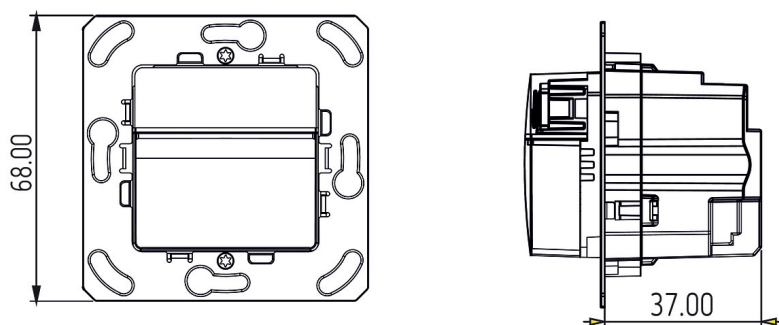

14.11.2024
Seite 1 von 3

theMura S180-100 UP WH

Artikel-Nr.: 2060650

Anschlussbilder

Erfassungsbereich für die Planung bei einer Temperatur von 21 °C

Montagehöhe (A)	Frontal gehend (R)	Quer gehend (t)	Sitzend (S)
1,2 m	120 m ² 12 m x 10 m	238 m ² 14 m x 17 m	

theMura S180-100 UP WH

Artikel-Nr.: 2060650

theben

Maßbilder

theMura S180-100 UP WH (2060650) + theMura S180-101 UP WH (2060655)

theMura S180-100 UP (2060750) + theMura S180-101 B UP (2060755)

Zubehör

AP-Rahmen LUXA 103-200