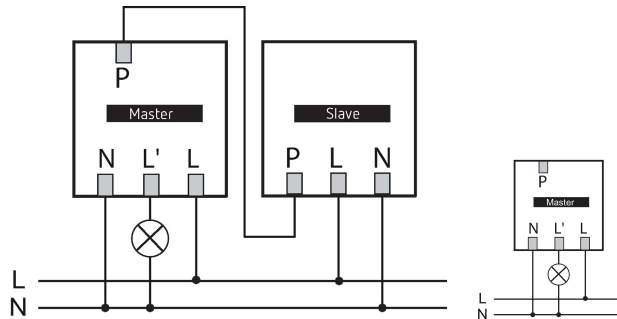

theMura S180-100 UP WH	
Glüh- / Halogenlampenlast	2300 W
Einschaltstrom	max. 600 A / 200 µs
LED-Lampe < 2 W	40 W
LED-Lampe 2-8 W	450 W
LED-Lampe > 8 W	450 W
Anschlussart	Steckklemmen
Größe Unterputzdose	55 mm
Erfassungsbereich quer gehend	238 m ² (14 x 17 m)
Erfassungswinkel	170°
Umgebungstemperatur	-15°C ... 45°C
Schutzart	IP 20

14.11.2024
Seite 1 von 3

theMura S180-100 UP WH

Artikel-Nr.: 2060650

Anschlussbilder

Erfassungsbereich für die Planung bei einer Temperatur von 21 °C

Montagehöhe (A)	Frontal gehend (R)	Quer gehend (t)	Sitzend (S)
1,2 m	120 m ² 12 m x 10 m	238 m ² 14 m x 17 m	