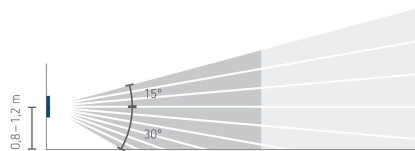

14.11.2024
Seite 1 von 3

theMura S180-100 UP WH

Artikel-Nr.: 2060650

Anschlussbilder

Erfassungsbereich für die Planung bei einer Temperatur von 21 °C

Montagehöhe (A)	Frontal gehend (R)	Quer gehend (t)	Sitzend (S)
1,2 m	120 m ² 12 m x 10 m	238 m ² 14 m x 17 m	