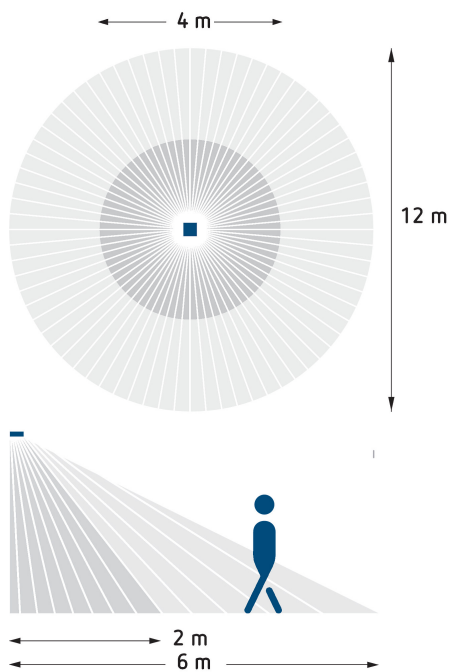

15.05.2024
Seite 1 von 3

LUXA 103-100 UA WH

Artikel-Nr.: 1030045

theben

Anschlussbilder

Erfassungsbereich für die Planung bei einer Temperatur von 21 °C

Montagehöhe (A)	Quer gehend (t)	Frontal gehend (R)
2,5 m	12 m	4 m