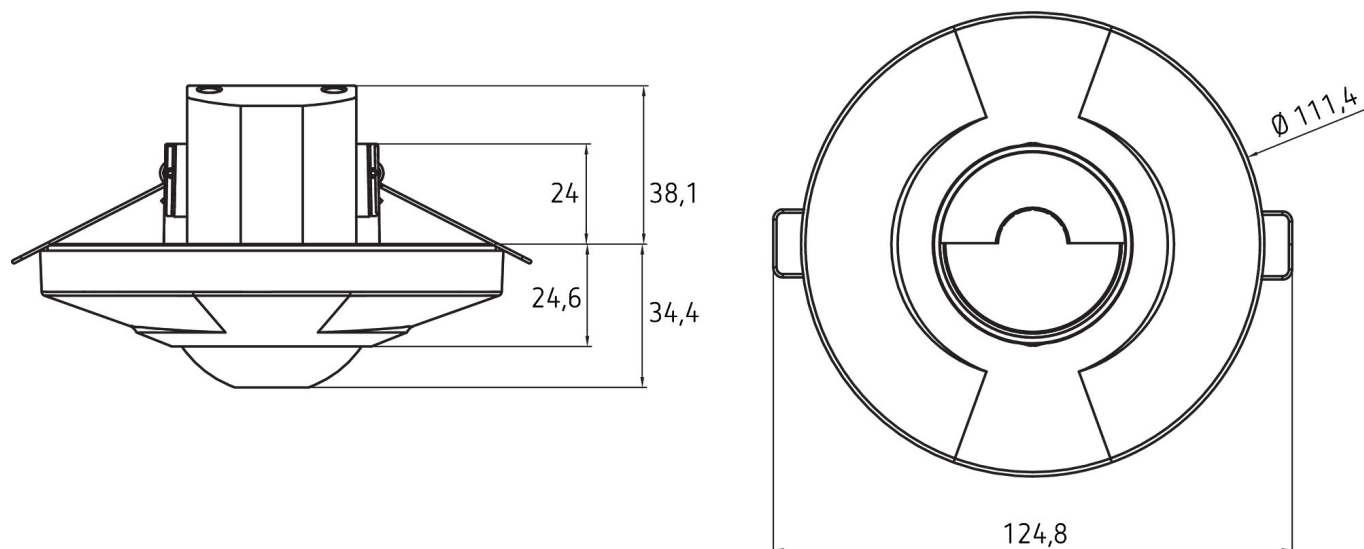

LUXA 103-100 UA WH

Artikel-Nr.: 1030045

theben

Maßbilder

Zubehör

AP-Rahmen LUXA 103-100 U

Artikel-Nr.: 9070986

Technische Änderungen und Druckfehler vorbehalten

weitere Informationen unter: www.theben.de/produkt/1030045

Die Lastangaben werden mit exemplarisch ausgesuchten Leuchtmitteln ermittelt und sind daher aufgrund der Vielzahl der erhältlichen Produkte typische Angaben.

15.05.2024
Seite 3 von 3