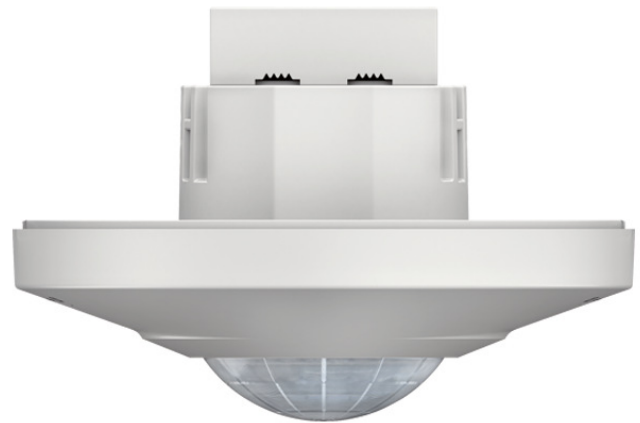

LUXA 103-100 UA WH

Artikel-Nr.: 1030045

Präsenzmelder & Bewegungsmelder Deckenmontage innen

Funktionsbeschreibung

- Runder Erfassungsbereich 360°, Ø 12 m, (113 m²) bei 3 m Montagehöhe
- 1 Kanal Licht (Relais 230 V) mit Akustikfunktion
- Aktivierung durch PIR-Sensor, Abschaltung durch Mikrofon
- Deckenmontage, UP oder Deckeneinbau mit abnehmbaren Spannklammern
- AP-Montage mit Zubehör AP-Rahmen
- Mischlichtmessung geeignet für die Steuerung von Fluoreszenz-, Glüh- und Halogenlampen
- Nulldurchgangsschaltung für relaischonendes Schalten und hohe Lampenlasten
- Abdeck-Clips zur Bereichseinschränkung
- Passiv-Infrarot-Bewegungsmelder
- Sofortige Inbetriebnahme durch werkseitige Voreinstellung möglich
- Kein unbeabsichtigtes Verstellen durch verdecktliegende Einstellelemente
- Helligkeitsschaltwert und Nachlaufzeit einstellbar
- Empfindlichkeit reduzierbar zum Einschränken des Erfassungsbereiches
- Impulsfunktion
- Test-Funktion zur Überprüfung des Erfassungsbereiches

Technische Daten

LUXA 103-100 UA WH	
Betriebsspannung	230 V AC
Frequenz	50 - 60 Hz
Stand-by Leistung	~0,5 W
Art der Lichtmessung	Mischlichtmessung
Anzahl Kanäle	1
Farbe	Weiß
Schaltausgang	Licht
Montageart	Deckenmontage, Innen
Einstellbereich Helligkeit	10 lx - 2000 lx
Erfassungswinkel	360°
Montagehöhe	2,5 - 3 m
Nachlaufzeit Licht	5 s - 30 min
Glüh-/Halogenlampenlast	2000 W

LUXA 103-100 UA WH	
Leuchtstofflampenlast (VVG) parallelkompensiert	900 VA 100 µF
LED-Lampe < 2 W	35 W
LED-Lampe 2-8 W	400 W
LED-Lampe > 8 W	400 W
Lampenarten	Glüh-/Halogenlampen, Fluoreszenzlampen, Kompaktleuchtstofflampen, LEDs
Erfassungsbereich quer gehend	113 m ² (Ø 12 m 360°)
Erfassungsbereich	Rund, Rund
Fernbedienbar	-
Umgebungstemperatur	-20°C ... 45°C
Schutzklasse	II
Schutzart	IP 40 (im eingebauten Zustand)