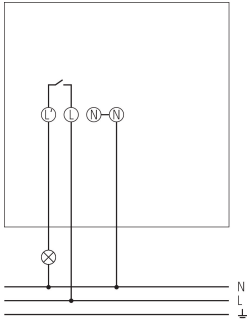

15.05.2024
Seite 1 von 3

LUXA 103-100 UA WH

Artikel-Nr.: 1030045

theben

Anschlussbilder

Erfassungsbereich für die Planung bei einer Temperatur von 21 °C

Montagehöhe (A)	Quer gehend (t)	Frontal gehend (R)
2,5 m	12 m	4 m