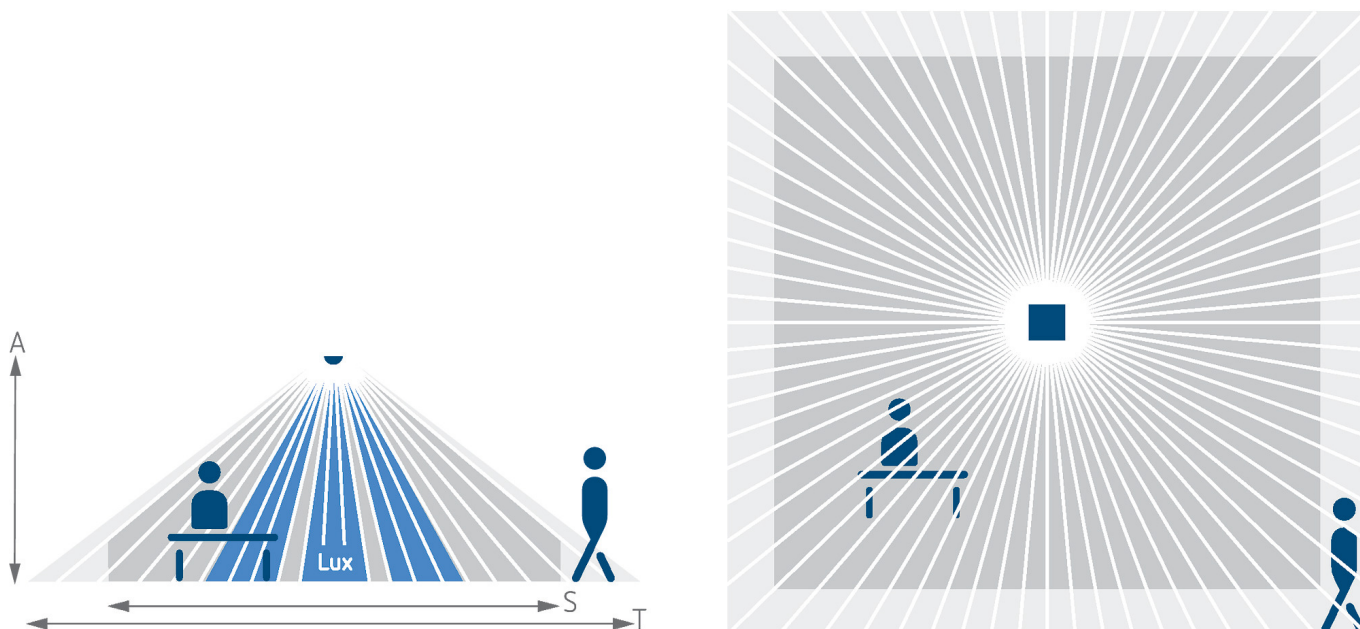

thePrema P360 KNX UP GR

Artikel-Nr.: 2079001

Technische Daten

thePrema P360 KNX UP GR		thePrema P360 KNX UP GR	
Montagehöhe	2 - 10 m	Art der Lichtmessung	Mischlichtmessung
Mindesthöhe	1,7 m	Nachlaufzeit Präsenz	10 s - 120 min
Messbereich Helligkeit	5 - 3000 lx	Einschaltverzögerung Präsenz	10 s - 30 min / inaktiv
Erfassungswinkel	360°	Umgebungstemperatur	0°C ... 50°C
Anschlussart	Steckklemmen WAGO 243	Erfassungsbereich quer gehend	81 m² (9,0 x 9,0 m)
Montageart	Deckenmontage	Farbe	Grau
Nachlaufzeit Licht	30 s - 60 min	Schutzart	IP 40 (im eingebauten Zustand)
Lampenarten	Kompaktleuchtstofflampen, Fluoreszenzlampen, Glüh- / Halogenlampen, LEDs		

Erfassungsbereich für die Planung bei einer Temperatur von 21 °C

Montagehöhe (A)	Sitzend (S)	Gehend (T)
2 m	20 m² | 4,5 m x 4,5 m	36 m² | 6 m x 6 m ± 0,5 m
2,5 m	36 m² | 6 m x 6 m	64 m² | 8 m x 8 m ± 0,5 m
3 m	49 m² | 7 m x 7 m	81 m² | 9 m x 9 m ± 1 m
3,5 m	64 m² | 8 m x 8 m	100 m² | 10 m x 10 m ± 1 m
5 m		144 m² | 12 m x 12 m ± 1,5 m
10 m		400 m² | 20 m x 20 m ± 2 m

Erfassungsbereich nach Sensnorm IEC 63180

Montagehöhe (A)	Quer gehend (T)	Frontal gehend (R)	Sitzend (S)
2,5 m	77 m² | 8,8 m x 8,8 m	64 m² | 8 m x 8 m	42 m² | 6,5 m x 6,5 m

Technische Änderungen und Druckfehler vorbehalten

weitere Informationen unter: www.theben.de/produkt/2079001

Die Lastangaben werden mit exemplarisch ausgesuchten Leuchtmitteln ermittelt und sind daher aufgrund der Vielzahl der erhältlichen Produkte typische Angaben.