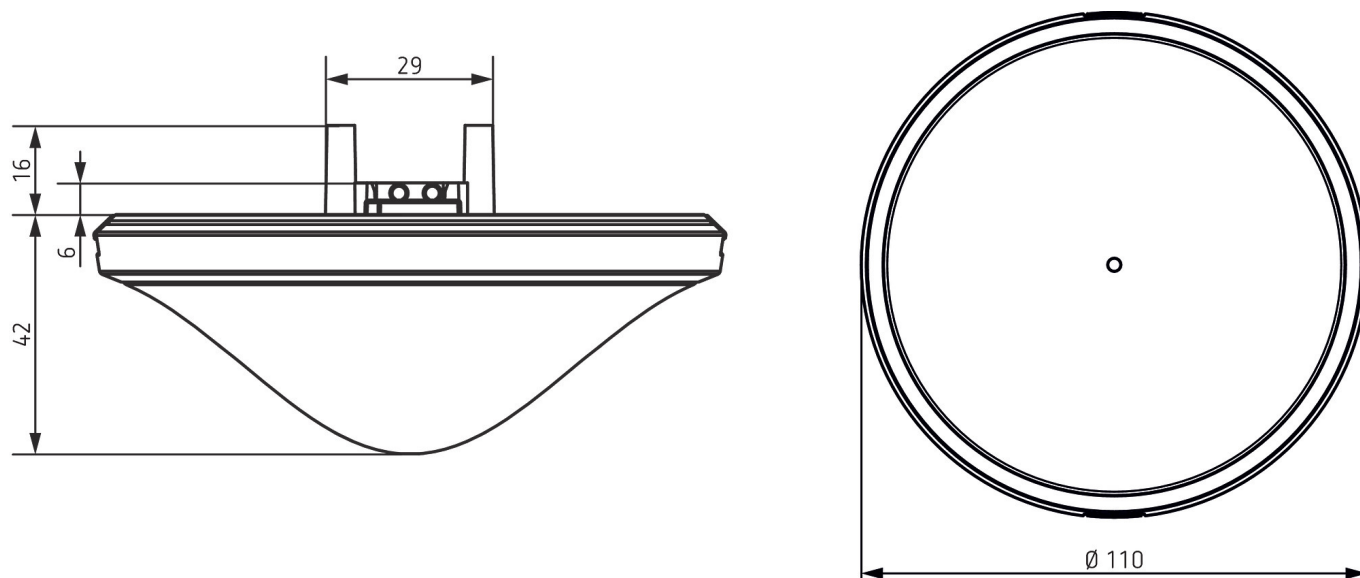

thePrema P360 KNX UP GR

Artikel-Nr.: 2079001

theben

Maßbilder

Zubehör

theSenda P

Artikel-Nr.: 9070910