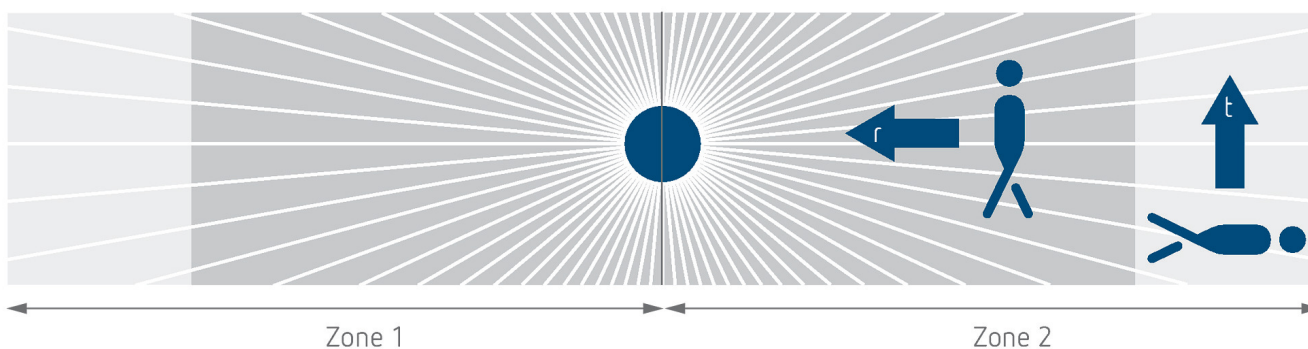

Anschlussbilder

Erfassungsbereich für die Planung bei einer Temperatur von 21 °C

Montagehöhe (A)	Quer gehend (t)	Frontal gehend (R)	
2 m	56 m ² 16 m x 3,5 m	56 m ² 16 m x 3,5 m	
2,5 m	88 m ² 22 m x 4 m	72 m ² 18 m x 4 m	
3 m	135 m ² 30 m x 4,5 m	90 m ² 20 m x 4,5 m	
3,5 m	150 m ² 30 m x 5 m	100 m ² 20 m x 5 m	
4 m	150 m ² 30 m x 5 m	100 m ² 20 m x 5 m	
4,5 m	150 m ² 30 m x 5 m	100 m ² 20 m x 5 m	
5 m	150 m ² 30 m x 5 m	100 m ² 20 m x 5 m	
5,5 m	150 m ² 30 m x 5 m	100 m ² 20 m x 5 m	
6 m	150 m ² 30 m x 5 m	100 m ² 20 m x 5 m	