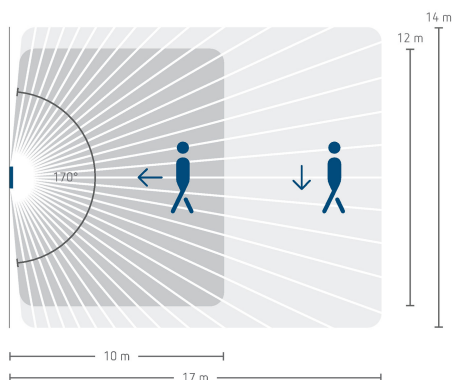

theMura S180-101 B UP

Artikel-Nr.: 2060755

Technische Daten

theMura S180-101 B UP		theMura S180-101 B UP	
Größe Unterputzdose	55 mm	Umgebungstemperatur	-15°C ... 45°C
Erfassungsbereich quer gehend	238 m ² (14 x 17 m)	Schutzart	IP 20
Erfassungswinkel	170°		

Anschlussbilder

Erfassungsbereich für die Planung bei einer Temperatur von 21 °C

Montagehöhe (A)	Frontal gehend (R)	Quer gehend (t)	Sitzend (S)
1,2 m	120 m ² 12 m x 10 m	238 m ² 14 m x 17 m	

Technische Änderungen und Druckfehler vorbehalten