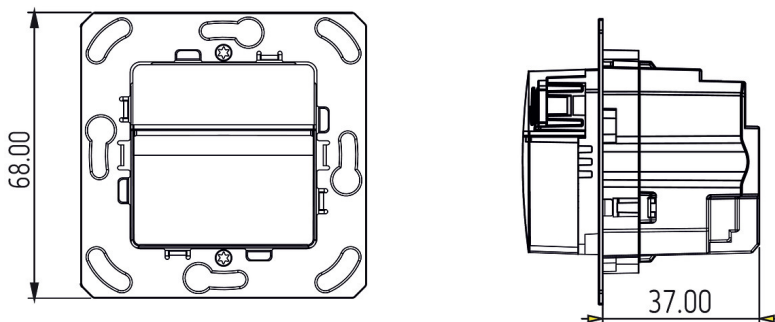

14.11.2024
Seite 2 von 5

theMura S180-101 B UP

Artikel-Nr.: 2060755

theben

Maßbilder

theMura S180-100 UP WH (2060650) + theMura S180-101 UP WH (2060655)

theMura S180-100 UP (2060750) + theMura S180-101 B UP (2060755)