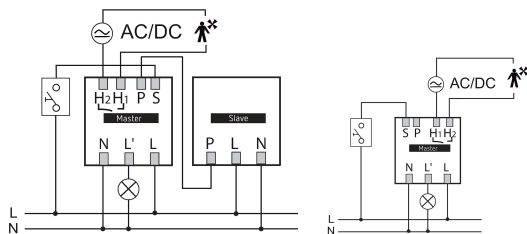

theMura S180-101 B UP

Artikel-Nr.: 2060755

Technische Daten

theMura S180-101 B UP		theMura S180-101 B UP	
Größe Unterputzdose	55 mm	Umgebungstemperatur	-15°C ... 45°C
Erfassungsbereich quer gehend	238 m² (14 x 17 m)	Schutzart	IP 20
Erfassungswinkel	170°		

Anschlussbilder

Erfassungsbereich für die Planung bei einer Temperatur von 21 °C

Montagehöhe (A)	Frontal gehend (R)	Quer gehend (t)	Sitzend (S)
1,2 m	120 m² | 12 m x 10 m	238 m² | 14 m x 17 m