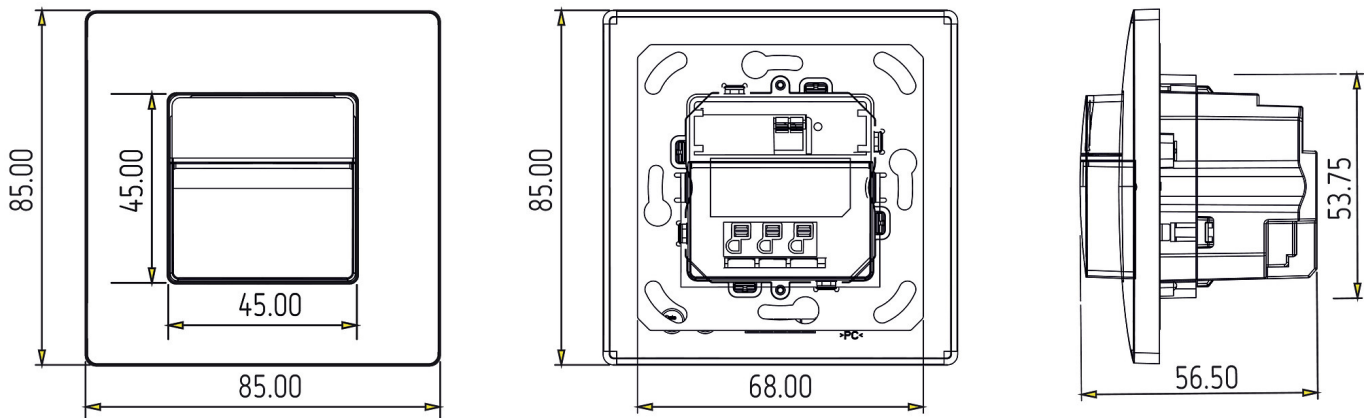

14.11.2024
Seite 2 von 5

theMura S180-101 B UP

Artikel-Nr.: 2060755

theben

Maßbilder

theMura S180-100 UP WH (2060650) + theMura S180-101 UP WH (2060655)

theMura S180-100 UP (2060750) + theMura S180-101 B UP (2060755)