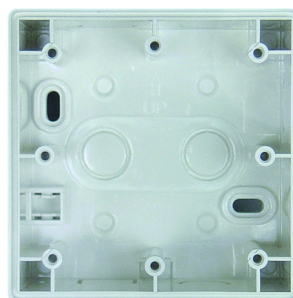

AP-Rahmen LUXA 103-200

Artikel-Nr.: 9070504