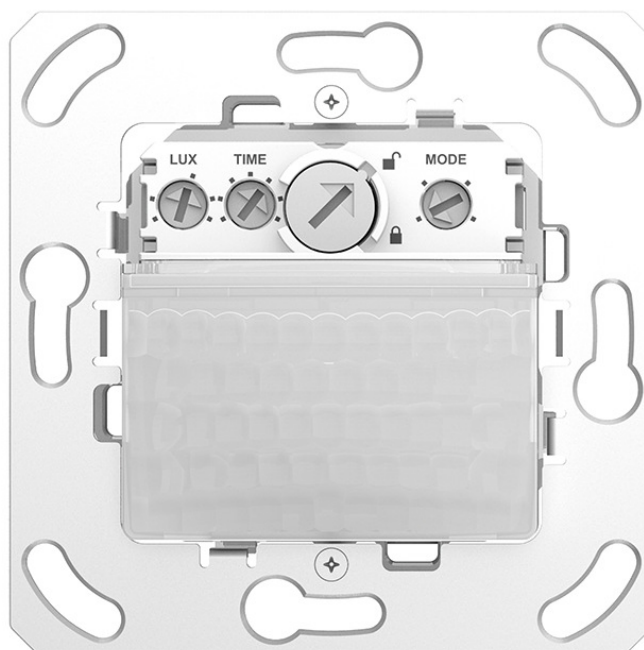

theMura S180-101 B UP

Artikel-Nr.: 2060755

theben

Präsenzmelder & Bewegungsmelder Wandmontage innen

Funktionsbeschreibung

- Ohne Abdeckrahmen, Adapterrahmen für viele gängige Schalterprogramme als Zubehör erhältlich
- Passiv-Infrarot-Präsenzmelder für Wandmontage
- Rechteckiger Erfassungsbereich 170°, 14 x 17 m (238 m²)
- 1 Kanal Licht (Relais 230 V) und 1 Kanal Präsenz (Relais potenzialfrei für HKL Steuerung)
- Betrieb als Voll- oder Halbausomat
- Anschlussmöglichkeit für externen Taster
- Helligkeitsschaltwert einstellbar, Teach-in Funktion
- Automatischer Abgleich der Helligkeits-Messung
- Nachlaufzeit einstellbar
- Verkürzung der Nachlaufzeit bei kurzer Anwesenheit (Kurzzeit-Präsenz)
- Treppenlichtfunktion
- Langzeitfunktion
- Impulsfunktion für Treppenlicht-Zeitschalter
- Einstellbare Empfindlichkeit
- Integriertes Orientierungslicht
- Akustikfunktion
- Erweiterung des Erfassungsbereiches durch Master/Slave- Schaltung, max. 6 Melder
- Fernbedienbar mit theSenda S, theSenda P und theSenda B / App
- Durch werkseitige Voreinstellung sofort betriebsbereit
- Bereichseinschränkung im Lieferumfang
- Mischlichtmessung für Fluoreszenzlampen (FL/PL/ESL), Halogen- / Glühlampen und LEDs geeignet
- Integrierter Taster (deaktivierbar)
- Produktdesign von ID AID

Technische Daten

theMura S180-101 B UP	
Betriebsspannung	230 V AC
Frequenz	50 - 60 Hz
Montagehöhe	0,8 - 1,2 m
Montageart	Wandmontage
Farbe	Weiß
Schaltausgang	Licht Präsenz
Eigenverbrauch	~0,4 W
Art der Lichtmessung	Mischlichtmessung
Einstellbereich Helligkeit	5 - 3000 lx
Nachlaufzeit Licht	Impuls, 10 s - 60 min

theMura S180-101 B UP

Artikel-Nr.: 2060755

Technische Daten

theMura S180-101 B UP		theMura S180-101 B UP	
Größe Unterputzdose	55 mm	Umgebungstemperatur	-15°C ... 45°C
Erfassungsbereich quer gehend	238 m ² (14 x 17 m)	Schutzart	IP 20
Erfassungswinkel	170°		