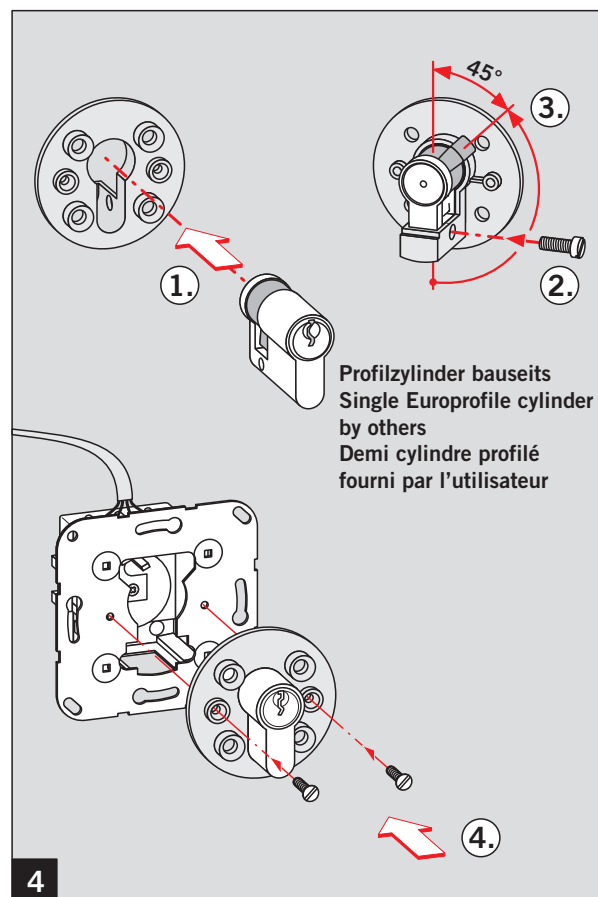

WN 058235-45532
03/12

Optionen / Options

TL-ST S55

PSU-24

TMS LON-Modul UP

Rahmen / Frames

Einbaubeispiele / Examples

TMS LON-Modul UP

PSU-24

TL-ST S55

TMS-Comfort

5

6

7

8