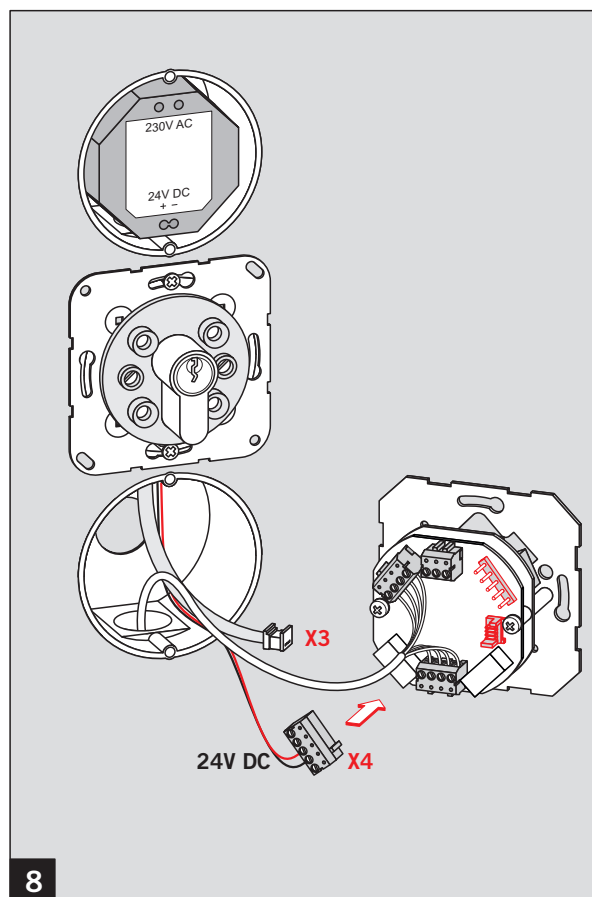

WN 058235-45532
03/12

Optionen / Options

TL-ST S55

PSU-24

TMS LON-Modul UP

Rahmen / Frames

Einbaubeispiele / Examples

TMS LON-Modul UP

PSU-24

TL-ST S55

TMS-Comfort

5

6

7

8