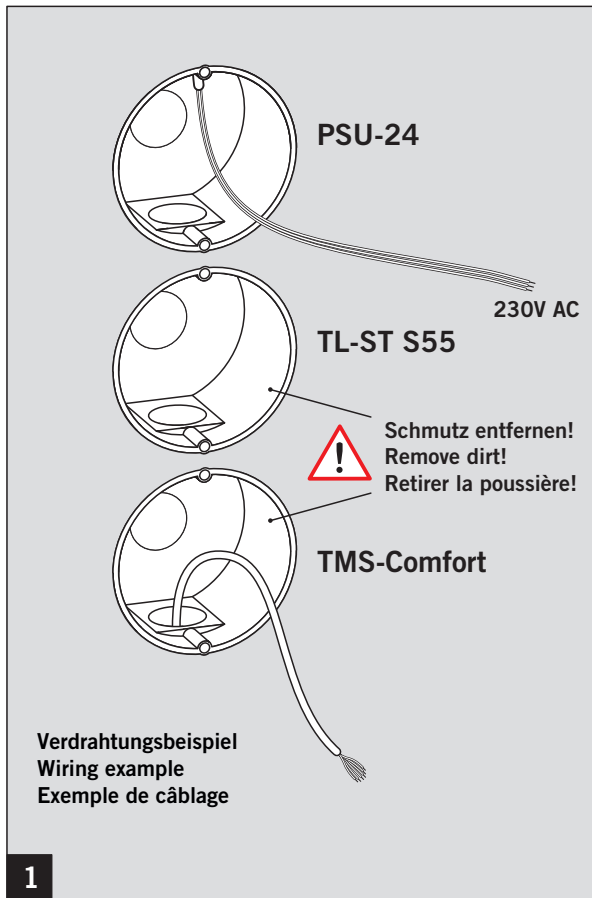

WN 058235-45532
03/12

Optionen / Options

TL-ST S55

PSU-24

TMS LON-Modul UP

Rahmen / Frames

Einbaubeispiele / Examples

TMS LON-Modul UP

PSU-24

TL-ST S55

TMS-Comfort

5

6

7

8