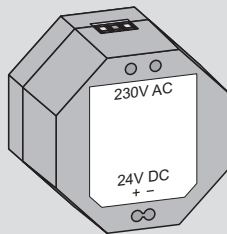

WN 058235-45532
03/12

Optionen / Options

TL-ST S55

PSU-24

TMS LON-Modul UP

Rahmen / Frames

Einbaubeispiele / Examples

TMS LON-Modul UP