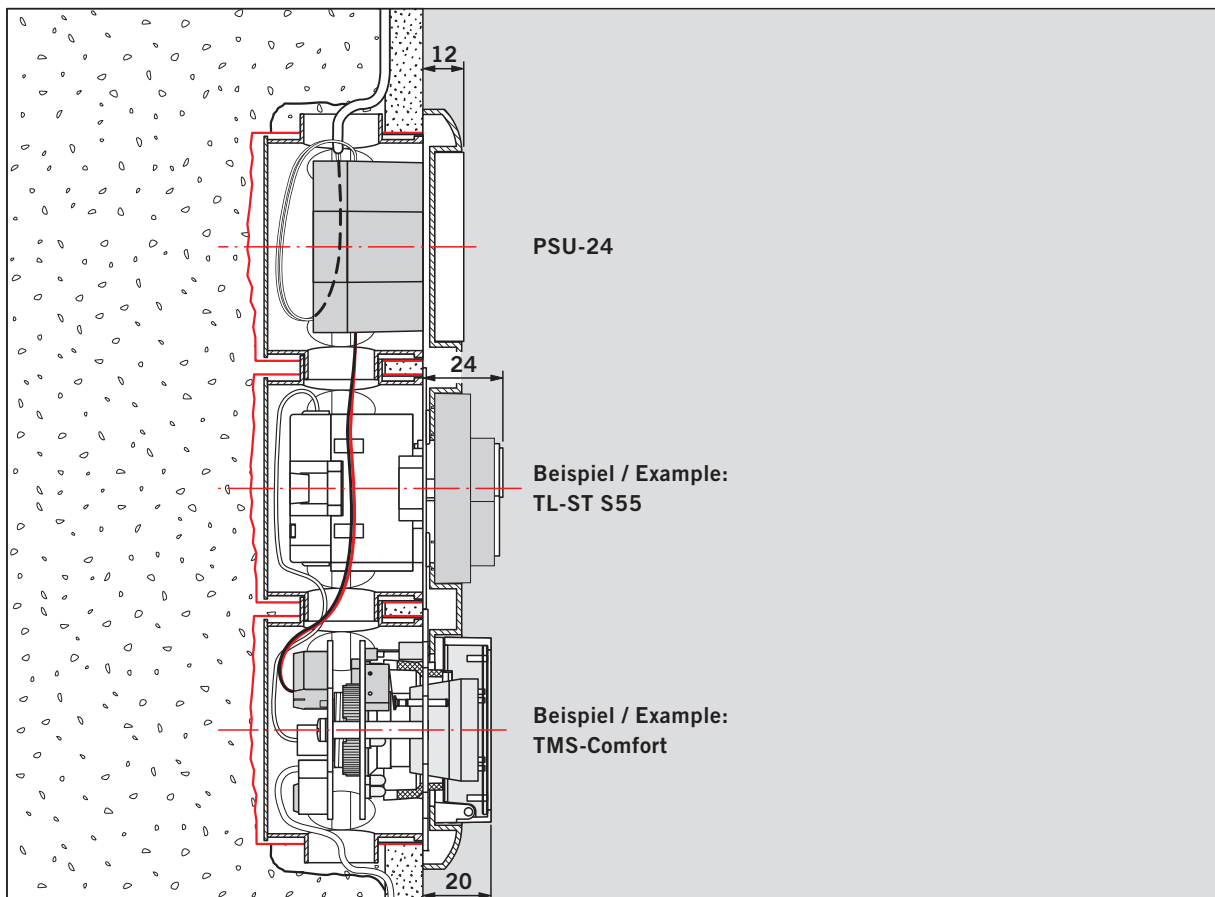

WN 058235-45532
03/12

Optionen / Options

TL-ST S55

PSU-24

TMS LON-Modul UP

Rahmen / Frames

Einbaubeispiele / Examples

TMS LON-Modul UP

PSU-24

TL-ST S55

TMS-Comfort

5

6

7

8