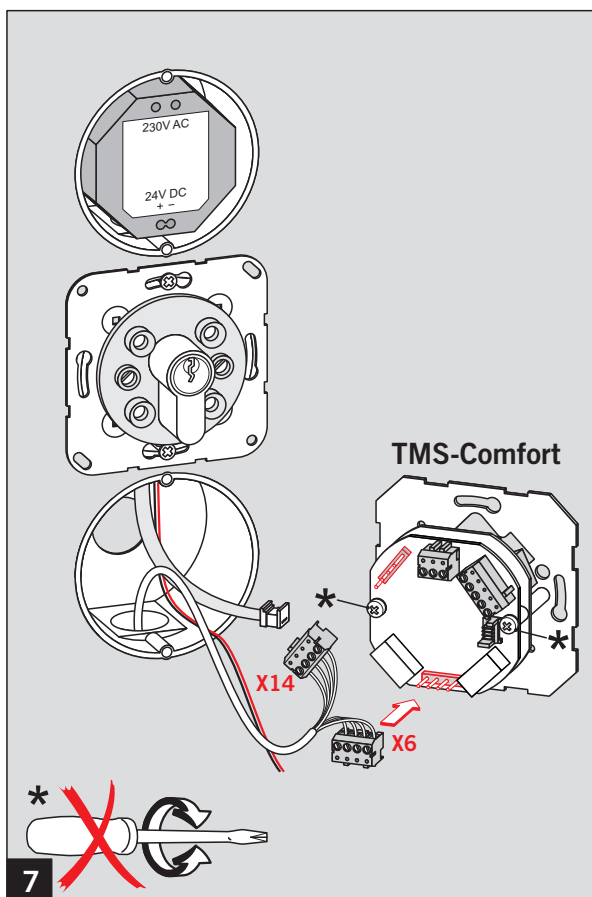

WN 058235-45532
03/12

Optionen / Options

TL-ST S55

PSU-24

TMS LON-Modul UP

Rahmen / Frames

Einbaubeispiele / Examples

TMS LON-Modul UP

PSU-24

TL-ST S55

TMS-Comfort

5

6

7

8