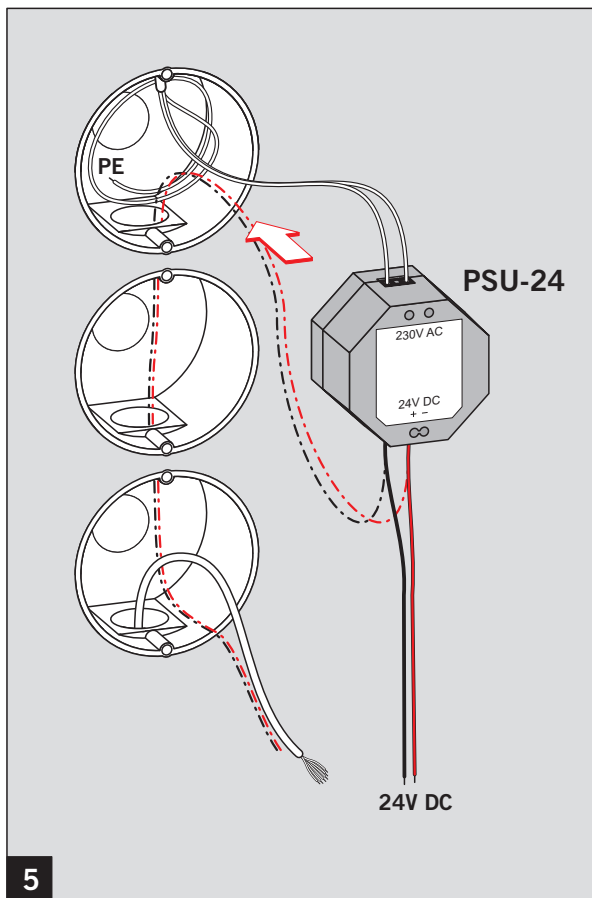

WN 058235-45532
03/12

Optionen / Options

TL-ST S55

PSU-24

TMS LON-Modul UP

Rahmen / Frames

Einbaubeispiele / Examples

TMS LON-Modul UP

PSU-24

TL-ST S55

TMS-Comfort

5

6

7

8