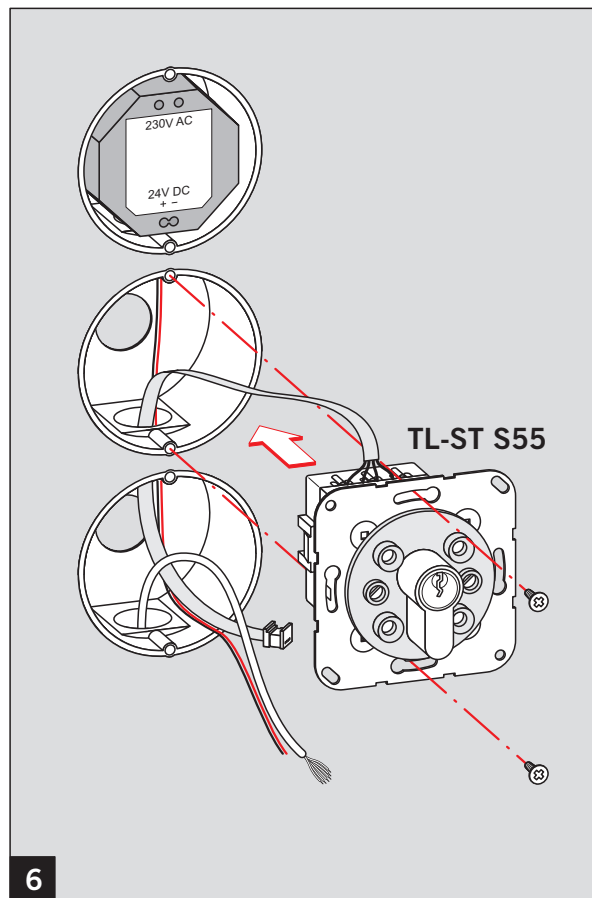

WN 058235-45532
03/12

Optionen / Options

TL-ST S55

PSU-24

TMS LON-Modul UP

Rahmen / Frames

Einbaubeispiele / Examples

TMS LON-Modul UP

PSU-24

TL-ST S55

TMS-Comfort

5

6

7

8