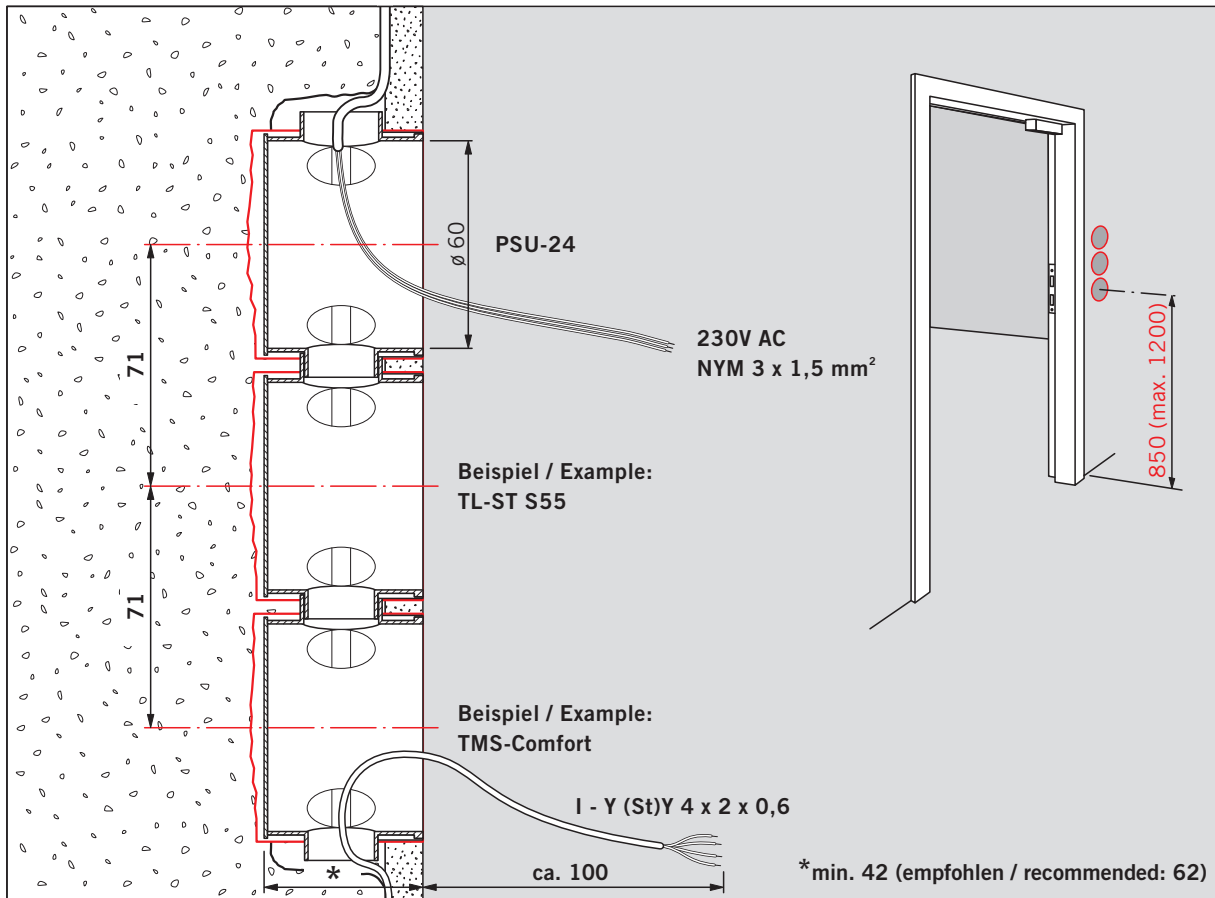

WN 058235-45532
03/12

Optionen / Options

TL-ST S55

PSU-24

TMS LON-Modul UP

Rahmen / Frames

Einbaubeispiele / Examples

TMS LON-Modul UP

PSU-24

TL-ST S55

TMS-Comfort

5

6

7

8