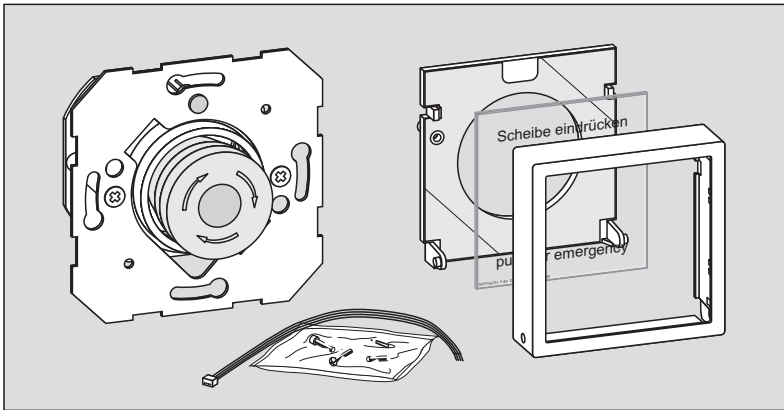

WN 058235-45532
03/12

Optionen / Options

TL-ST S55

PSU-24

TMS LON-Modul UP

Rahmen / Frames

Einbaubeispiele / Examples

TMS LON-Modul UP