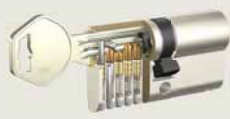

**Die mechanischen Schließsysteme für eine hohe Sicherheit der Glastür.**

Kaba AP1000

Kaba pextra+

Kaba quattro plus

Eine kleine Auswahl aus dem OGRO Türdrücker-Programm.  
Weitere Informationen auf Anfrage.