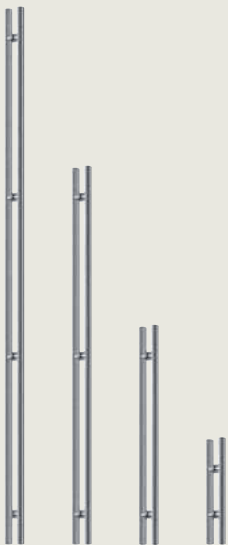

**MANET Griffmuschel geschlossen**

Niro matt

**MANET Griffmuschel geöffnet**

Niro matt

**Griffmuschel einseitig konisch geschlossen**

Niro matt

**Quadrat Griffstange**

Länge 300 oder 500 mm, diverse Oberflächen

**MANET Griffstangen**

Länge 350, 720, 1.240 oder 1.760 mm, Niro matt

**ARCOS Griffstangen**

Länge 350 oder 750 mm, LM EV 1 Deko

**BEYOND Griffstangen**

Länge 450, 600 oder 900 mm, diverse Oberflächen

**Verschließbare Griffstange**