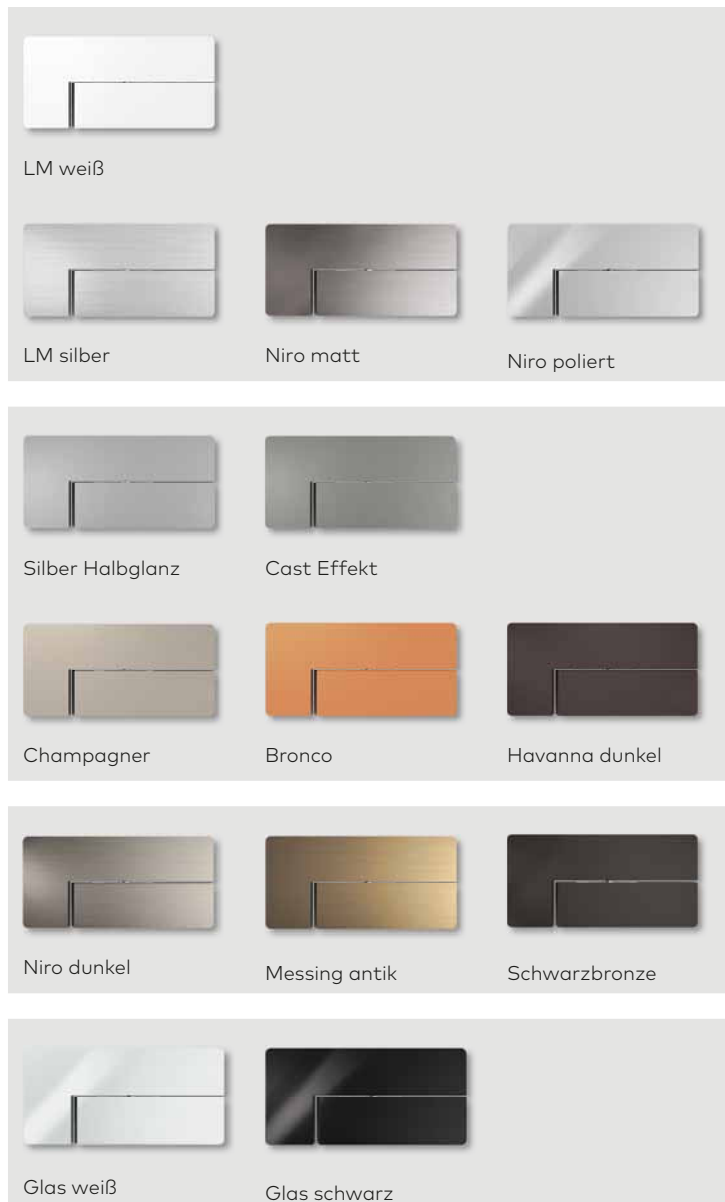

Der Eckbeschlag mit einzigartigem Design MUNDUS

MUNDUS Beschläge bestehen durch ihre elegante Form mit geraden Kanten und abgerundeten Ecken, durch hochwertige Materialien und sorgfältige Verarbeitung. Die Beschläge kommen ohne sichtbare Verbindungselemente zwischen dem Grundkörper und den Kappen als Designelement aus. Dank ihrer mehrdimensionalen Verstellbarkeit sitzen MUNDUS Beschläge einfach passgenau. Sie ermöglichen die stufenlose Anpassung der vertikalen Spaltmasse und den perfekten Sitz hinsichtlich der Drehachse und der Nullposition.

Große Oberflächenvielfalt

Zur Wahl stehen attraktive Kollektionen. Sie orientieren sich an architektonischen Oberflächen und Farben.

Standard Kollektion

Standard Oberflächen, eloxiert oder beschichtet.

Trend Kollektion

Lackierte Aluminiumoberflächen, die sich an den aktuellen Trends der Innenarchitektur orientieren.

Exklusiv Kollektion

Veredelte Metalle aus eloxiertem Aluminium.

Glas Kollektion

Glas Oberflächen erreichen durch die optische Verbindung der Beschläge mit den Glastüren eine ganz neue Wirkung.

Ihre Vorteile:

- Klares Design, keine sichtbaren Verschraubungen
- Breites Spektrum an Oberflächen, Farben und Materialien
- Schnelle Installation. Einfache Nachjustierung der installierten Anlage.
- Für die richtige Glasdicke gerüstet: passt sich an unterschiedliche Glasdicken an, ohne Wechsel von Zwischenlagen
- Nutzung von Verbundsicherheitsglas mit der geprüften dormakaba Verklebetechnik für hohe Ansprüche an Qualität und Sicherheit
- Einfach nachrüst- und integrierbar in bestehenden Anlagen