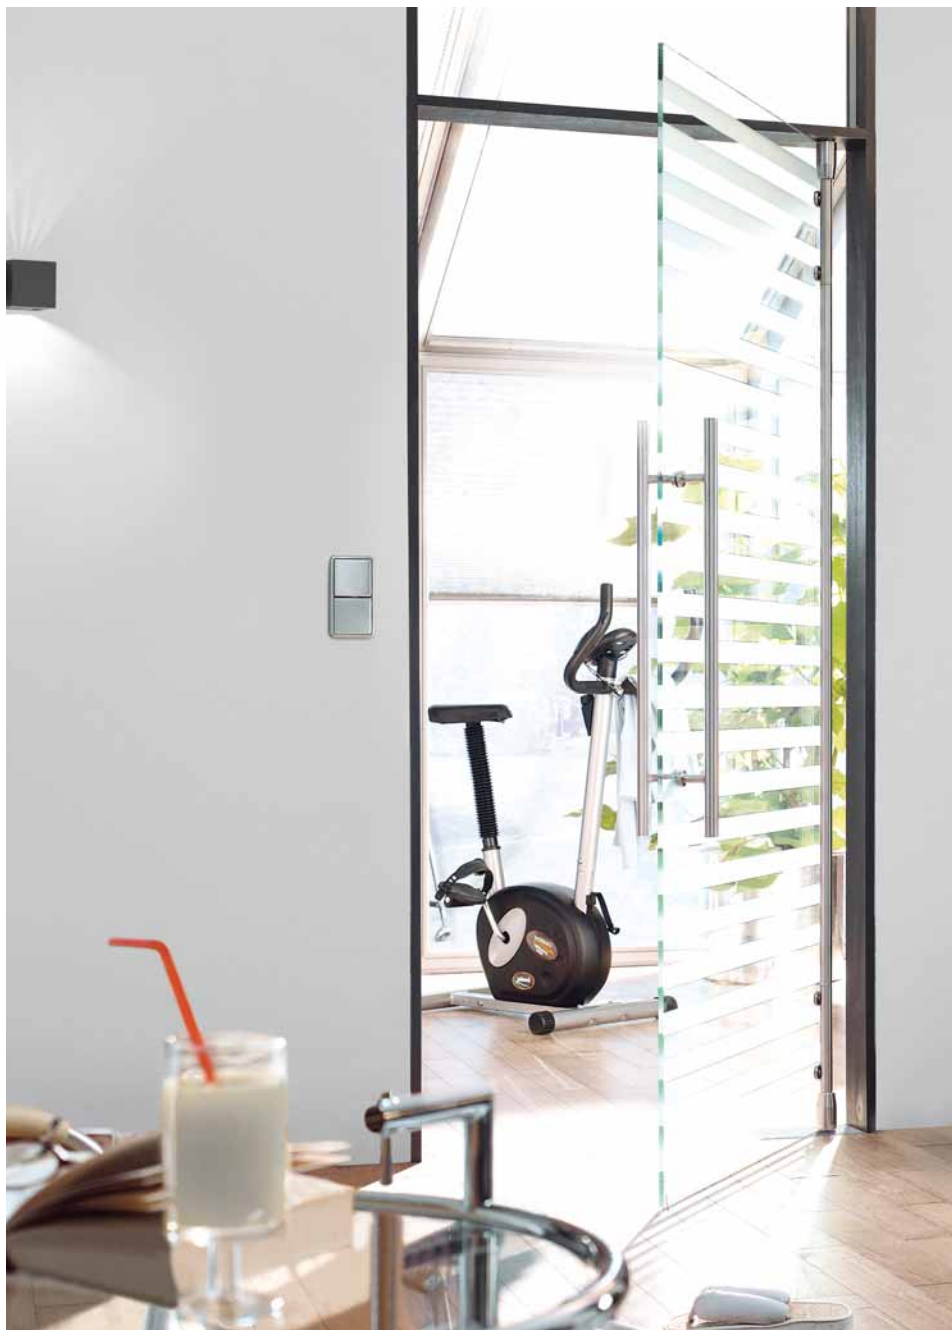

# Rahmenlos punktgehalten für mehr Ganzglas-Optik MANET

MANET besticht mit seinem unverwechselbaren Design: punktgehalten in Edelstahl. Diese elegante Lösung unterstreicht die Großzügigkeit transparenter Architektur und setzt dabei auf hohe Flexibilität. So lassen sich neben Türen und üblichen Ganzglas-Anlagen auch besondere Formate in sehr spezieller Architektur realisieren.