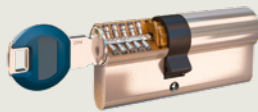

Kaba quattro plus