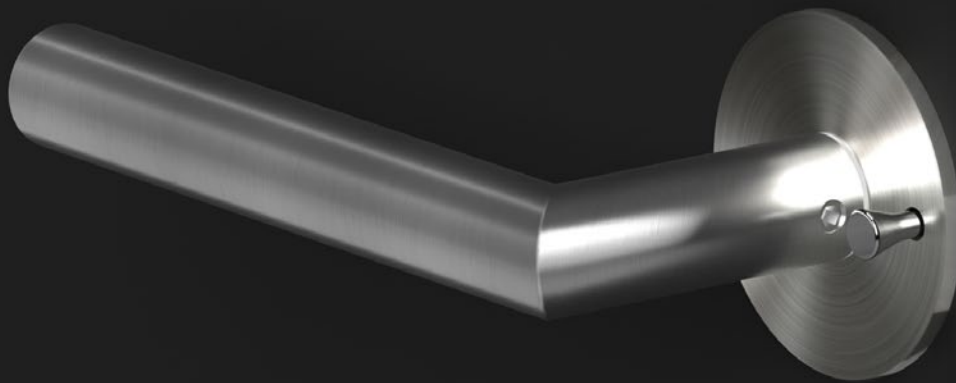

PLAN DESIGN

PRIVACY-PIN AUF
3MM DÜNNEN ROSETTEN

KARCHER

DESIGN

www.kdcomfort.com

www.karcher-design.de

Karcher GmbH
Raiffeisenstraße 32
74906 Bad Rappenau
Tel.: +49 7264 9164-0
mail@karcher-design.de
www.karcher-design.de