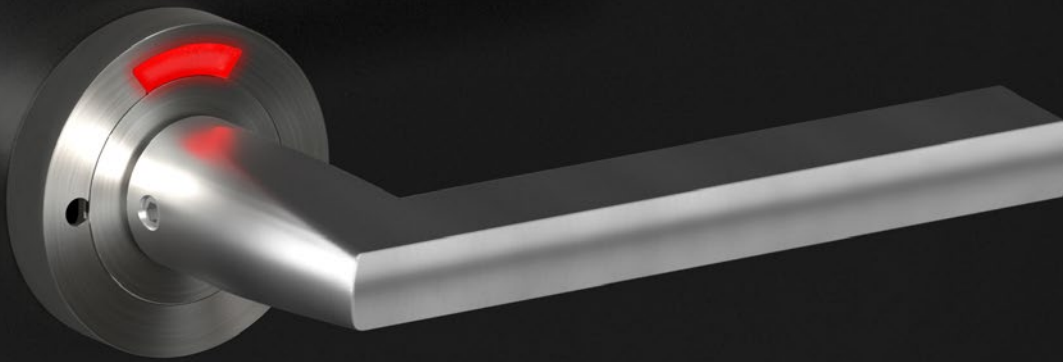

KD COMFORT
Schließen ohne Schlüssel

EDLES AUS STAHL

KARCHER
DESIGN

SICHER MIT ANTI-AUSSPERRFUNKTION

DIE FUNKTIONSWEISE DER PRIVACY PIN TECHNOLOGIE IST GENIAL UND KINDERLEICHT

EINFACH

Neben der genial wie simplen Funktionsweise bietet KD COMFORT ein komfortables Gesamtpaket. Türgriffe sind immer als Set inklusive dem hochwertigen KD COMFORT Fallenschloss erhältlich. Das KD COMFORT Fallenschloss ist passend nach Standardmaß DIN 18251 gefertigt.

Anti-Aussperrfunktion

kinderleichtes Entriegeln

(KINDER)SICHER

Das KD COMFORT bietet einen sicheren Schutz gegen ein Aussperren aus dem Raum. Jede Fallenverstellung versetzt das Schloss bei gedrücktem Pin in den geöffneten Zustand zurück. Durch das intuitive Entriegeln der Tür mit dem Herunterdrücken des Türgriffs ist ein Einsperren fast unmöglich – ideal für Kinder und Senioren.

DESIGN

Alle KARCHER DESIGN Türgriffmodelle in den Farben Edelstahl matt, Edelstahl poliert/matt, Kosmos Schwarz und Titan Grau sind mit dem KD COMFORT Schloss kompatibel.

LANGLEBIG

Wird der Außentürgriff bei abgeschlossener Tür betätigt, ist dieser entkoppelt und es entsteht kein zusätzlicher Druck auf Schloss und Vierkantstift.

Verona ER37 S9 83
Kosmos Schwarz

Montana ER54Q S9 83
Kosmos Schwarz

Montana ER54 S9 89
Titan Grau

KD COMFORT MAGNET

ÄSTHETISCH UND GERÄUSCHARM – IDEAL FÜR STUMPFE TÜREN

Das KD Comfort Magnet mit magnetischer Falle von KARCHER DESIGN montiert auf stumpfer Tür ist die perfekte Kombination für Ihre neue Raumgestaltung. Keine Falle und keine Schlüsselrosetten sind sichtbar, denn die Falle liegt plan auf der Stirnseite der Tür auf. Beim Schließen der Tür wird die Falle durch die Magnete im Schließblech bei Erreichen der richtigen Position gezogen. Die Betätigung findet dadurch geräuscharmer statt.