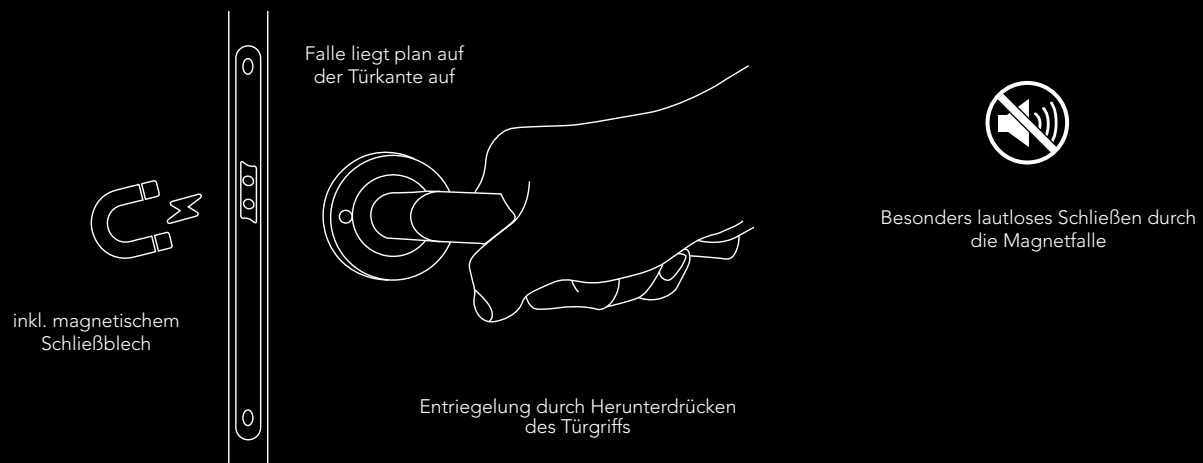

Verona ER37 S9 83
Kosmos Schwarz

Montana ER54Q S9 83
Kosmos Schwarz

Montana ER54 S9 89
Titan Grau

KD COMFORT MAGNET

ÄSTHETISCH UND GERÄUSCHARM – IDEAL FÜR STUMPFE TÜREN

Das KD Comfort Magnet mit magnetischer Falle von KARCHER DESIGN montiert auf stumpfer Tür ist die perfekte Kombination für Ihre neue Raumgestaltung. Keine Falle und keine Schlüsselrosetten sind sichtbar, denn die Falle liegt plan auf der Stirnseite der Tür auf. Beim Schließen der Tür wird die Falle durch die Magnete im Schließblech bei Erreichen der richtigen Position gezogen. Die Betätigung findet dadurch geräuscharmer statt.