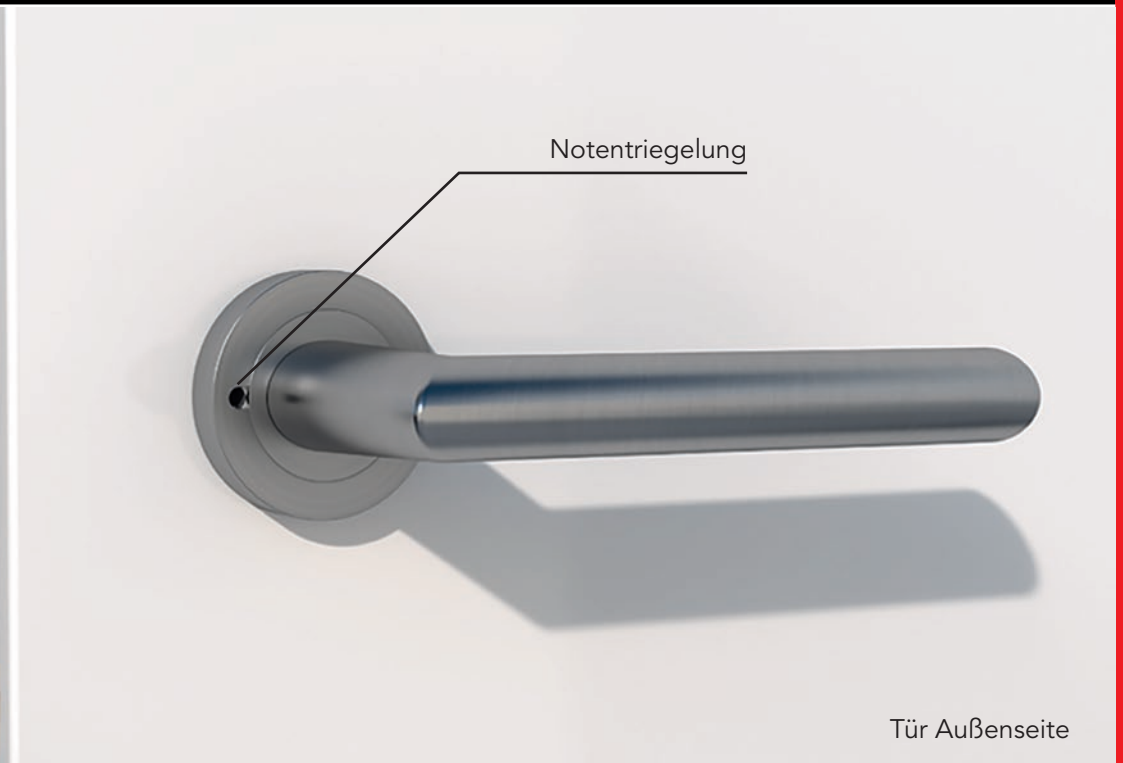

KD COMFORT
Schließen ohne Schlüssel

EDLES AUS STAHL

KARCHER
DESIGN

SICHER MIT ANTI-AUSSPERRFUNKTION

DIE FUNKTIONSWEISE DER PRIVACY PIN TECHNOLOGIE IST GENIAL UND KINDERLEICHT

EINFACH

Neben der genial wie simplen Funktionsweise bietet KD COMFORT ein komfortables Gesamtpaket. Türgriffe sind immer als Set inklusive dem hochwertigen KD COMFORT Fallenschloss erhältlich. Das KD COMFORT Fallenschloss ist passend nach Standardmaß DIN 18251 gefertigt.

Anti-Aussperrfunktion

kinderleichtes Entriegeln

(KINDER)SICHER

Das KD COMFORT bietet einen sicheren Schutz gegen ein Aussperren aus dem Raum. Jede Fallenverstellung versetzt das Schloss bei gedrücktem Pin in den geöffneten Zustand zurück. Durch das intuitive Entriegeln der Tür mit dem Herunterdrücken des Türgriffs ist ein Einsperren fast unmöglich – ideal für Kinder und Senioren.

Tür Außenseite

WENN COMFORT AUF DESIGN TRIFFT

COMFORT

Die Betätigung des Pins ist beinahe geräuschlos. Das KD COMFORT Schloss ist deshalb besonders für den Einsatz in Ruhezeiten von Hotels, Besprechungsräumen von Unternehmen oder auch im Privatbereich, z. B. für Schlafzimmer oder WCs, geeignet.

DESIGN

Alle KARCHER DESIGN Türgriffmodelle in den Farben Edelstahl matt, Edelstahl poliert/matt, Kosmos Schwarz und Titan Grau sind mit dem KD COMFORT Schloss kompatibel.

LANGLEBIG

Wird der Außentürgriff bei abgeschlossener Tür betätigt, ist dieser entkoppelt und es entsteht kein zusätzlicher Druck auf Schloss und Vierkantstift.