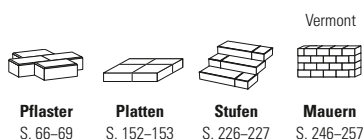

Via Leano®-Palisaden

Eigenschaften

- Erfüllt RiBoN (Richtlinie für Betonteile ohne Norm mit Gütezeichen)
- Nuancierte Farben
- Zweiseitige bruchraue Oberflächen
- Endpalisaden an zwei Seiten gebrochen und an der dritten Seite kugelgestrahlt
- Drei verschiedene Höhen
- Unbewehrt
- Frostwiderstandsfähig
- Ergänzungsprogramm: Pflaster, Terrassenplatten, Stufen, Vermont-Bruchsteinmauer, Vermont Grande und Vermont Kompakt

Einsatzbereiche

- Böschungs-, Beet- und Treppeneinfassungen ohne besondere statische Anforderungen

System

Tipp

Die Nuancierung bei Via Leano-Palisaden wirkt besonders lebendig, wenn die Palisaden aus mehreren Paketen und Reihen gemischt eingebaut werden.