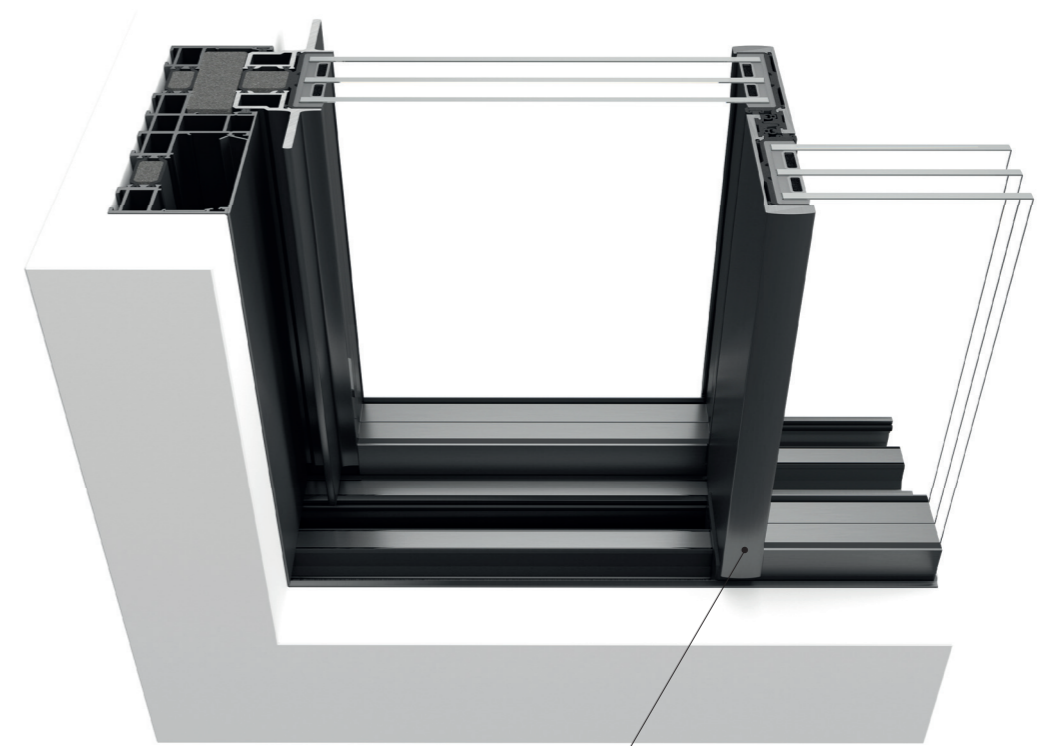

Exklusives Wohnerlebnis  
direkt am Meer

ama  
deus

STRANDVILLA IN ZADAR

Zwischen Wunschtraum  
und Wirklichkeit.

Variante mit verdeckt liegender Entwässerung

BODENDETAIL  
Schwellenloser Übergang

Profilsichtsbreite von 25 mm

SEITLICHER ANSCHLUSS  
Rahmenloser Einbau

ama  
deus

Schiebe alles, was du bisher kanntest, beiseite. Und lass dich berühren von der Eleganz, die mit Individualität einhergeht. Von der Zeitlosigkeit, die im Design steckt. Und von dem Wissen, dass Verbindungen das Schönste sind, was wir im Leben finden. amadeus ist das High-Class-Produkt unter den Schiebeelementen.