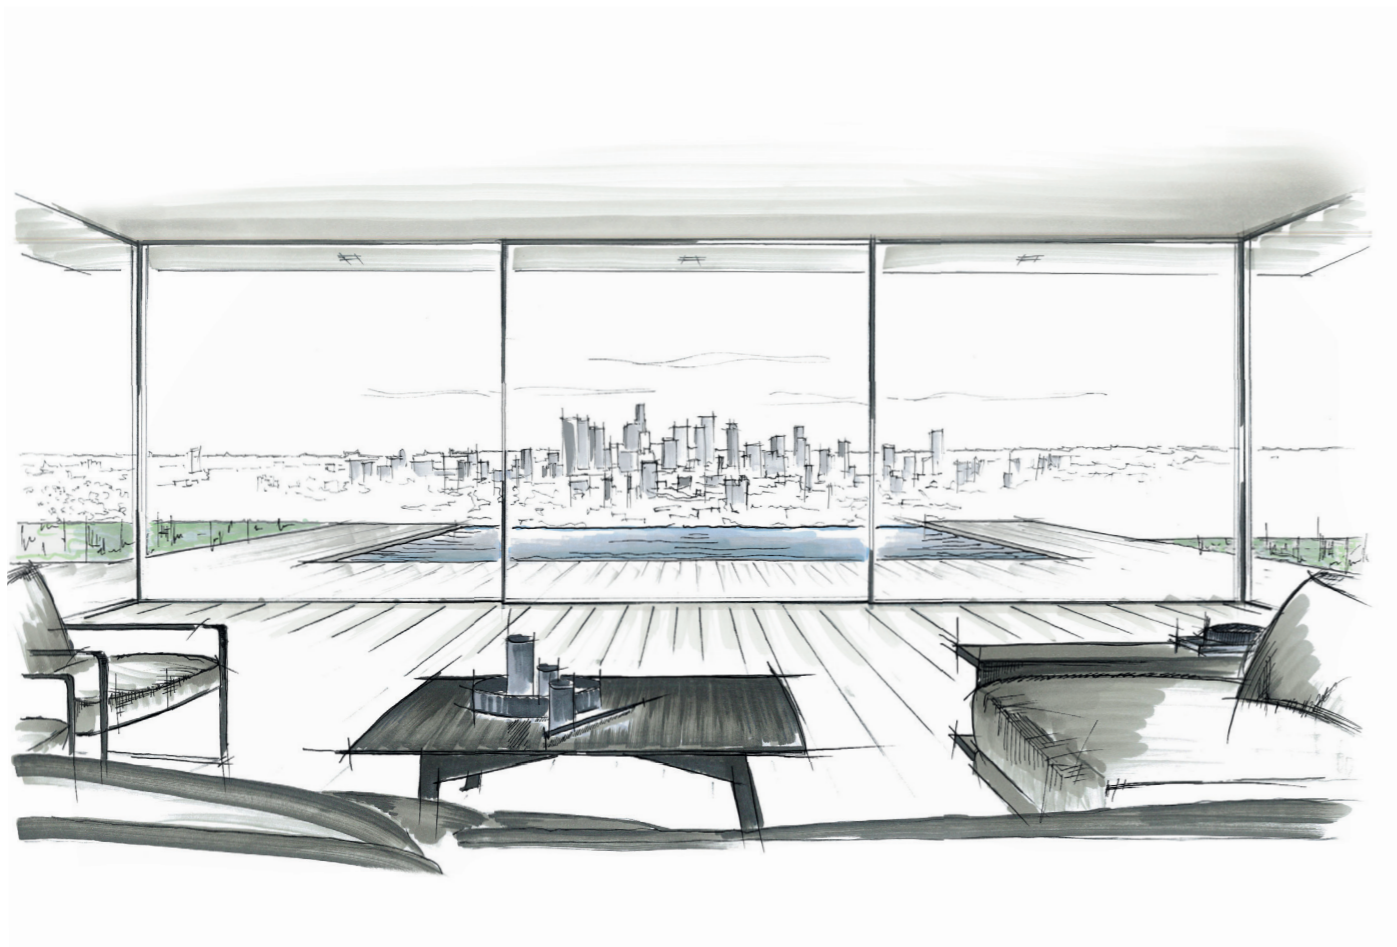

ama  
deus

ama  
deus

Die großflächigen und rahmenlosen amadeus Schiebeelemente lassen moderne Wohnkonzepte in exklusiver Architektur Wirklichkeit werden.

amadeus · the invisible touch

### **Fühl dich wohl mit dem Design**

Die schmalen und rahmenlos verbauten Schiebeelemente von amadeus verleihen dem Haus einen schwebenden Charakter.

### **Verwirkliche deine Idee**

Die Schiebeelemente werden individuell an die Kundenwünsche angepasst gestaltet. Auch Höhen bis 6 m sind möglich.