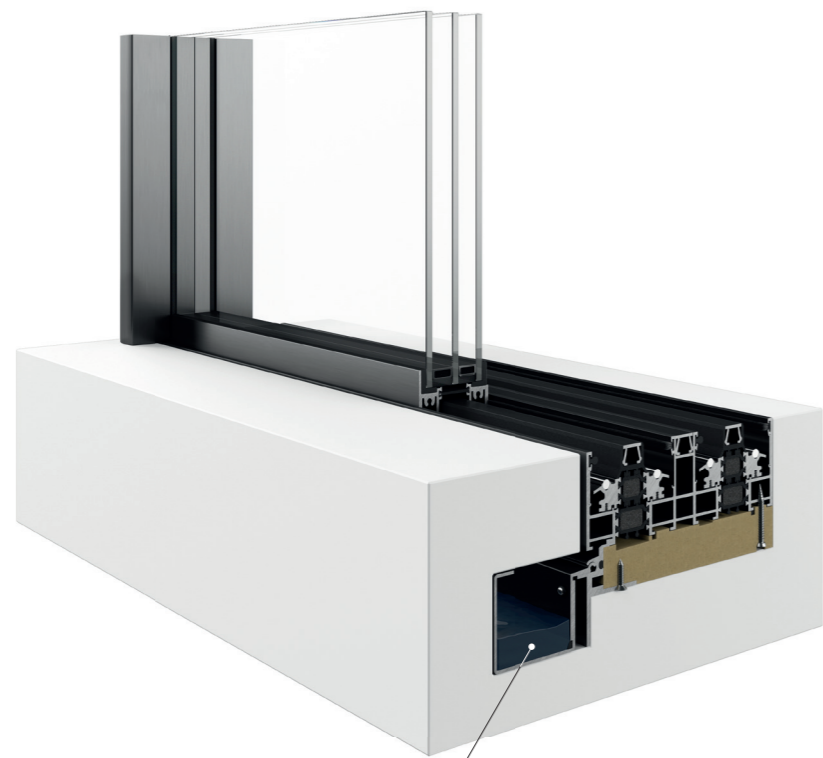

Exklusives Wohnerlebnis  
direkt am Meer

ama  
deus

STRANDVILLA IN ZADAR

Zwischen Wunschtraum  
und Wirklichkeit.

Variante mit verdeckt liegender Entwässerung

BODENDETAIL  
Schwellenloser Übergang

Profilsichtsbreite von 25 mm

SEITLICHER ANSCHLUSS  
Rahmenloser Einbau

ama  
deus

Schiebe alles, was du bisher kanntest, beiseite. Und lass dich berühren von der Eleganz, die mit Individualität einhergeht. Von der Zeitlosigkeit, die im Design steckt. Und von dem Wissen, dass Verbindungen das Schönste sind, was wir im Leben finden. amadeus ist das High-Class-Produkt unter den Schiebeelementen.