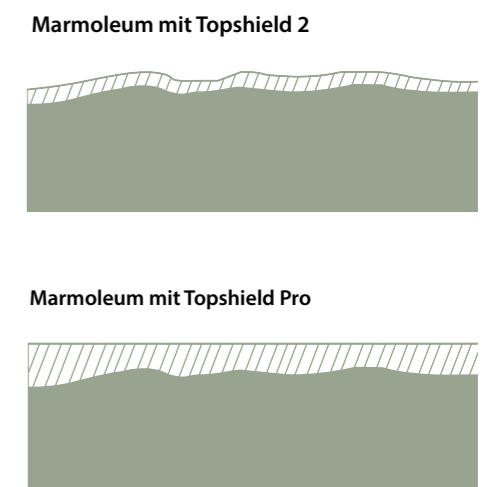

PEFC-zertifiziertes Holz (Holzmehl)

EIN AKTIVER BEITRAG ZUM KLIMASCHUTZ

Marmoleum besteht bis zu 98 % aus natürlichen Rohstoffen, von denen über 70 % besonders schnell nachwachsen und dabei das Treibhausgas CO₂ binden. Die absorbierte Menge an CO₂ ist dabei größer als die entstehenden Emissionen während der Herstellung. Die Produktion wird mit erneuerbaren Energien betrieben. Materialabfälle werden recycelt und dem Kreislauf wieder zurückgeführt. Damit ist jeder Quadratmeter Marmoleum ein aktiver Beitrag zum Klimaschutz..

marmoleum[®]
topshield[™] PRO

[3x]
BESSER GESCHÜTZT

- Strapazierfähigkeit
- Fleckbeständigkeit
- Reinigungsfreundlichkeit

Zukunftsweisende Weiterentwicklung

Marmoleum mit Topshield Pro ist in vielerlei Hinsicht ein nachhaltiger Bodenbelag. Entwickelt auf der Basis neuester Technologien beinhaltet die neue Schutzformel eine dreifach bessere Wirkung. Sie erlaubt einfachste Reinigung und garantiert langfristig ein perfektes Erscheinungsbild.

Topshield Pro: mehrfach vernetzt, einmalig gut

Marmoleum mit Topshield Pro bietet beste Nutzungseigenschaften über den gesamten Lebenszyklus. Die neue Oberflächenvergütung wird gleichmäßig in mehreren Schichten aufgetragen, dicht vernetzt und mehrfach ausgehärtet.

Topshield Pro veredelt das natürliche Material und stellt eine konsequente Weiterentwicklung der nachhaltigen Produktphilosophie dar.

topshieldTM PRO

INTENSIV GETESTET

Neuer Maßstab gesetzt

Die Neuentwicklung Topshield Pro wurde über einen langen Zeitraum unter extremen Bedingungen auf Herz und Nieren getestet – im Labor sowie in der Praxis. Im Mittelpunkt der Testreihen stand der Vergleich zur langjährig bewährten Oberfläche Topshield 2. Die Behandlung der Proben erfolgte mit Schleifpapier der Korngröße P80. Im Anschluss wurde der Grad der Abnutzung beurteilt. Das Ergebnis überzeugt: Marmoleum mit Topshield Pro hält mindestens 150 Beanspruchungszyklen stand und ist damit drei Mal beständiger gegenüber Abrieb als Marmoleum mit Topshield 2.