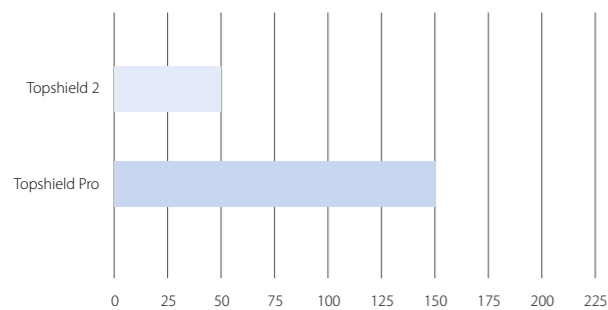

topshield^{TM} PRO

INTENSIV GETESTET

Neuer Maßstab gesetzt

Die Neuentwicklung Topshield Pro wurde über einen langen Zeitraum unter extremen Bedingungen auf Herz und Nieren getestet – im Labor sowie in der Praxis. Im Mittelpunkt der Testreihen stand der Vergleich zur langjährig bewährten Oberfläche Topshield 2. Die Behandlung der Proben erfolgte mit Schleifpapier der Korngröße P80. Im Anschluss wurde der Grad der Abnutzung beurteilt. Das Ergebnis überzeugt: Marmoleum mit Topshield Pro hält mindestens 150 Beanspruchungszyklen stand und ist damit drei Mal beständiger gegenüber Abrieb als Marmoleum mit Topshield 2.

ANZAHL DER ZYKLEN MIT SCHLEIFPAPIER (P80)
BEI GLEICHER ABNUTZUNG