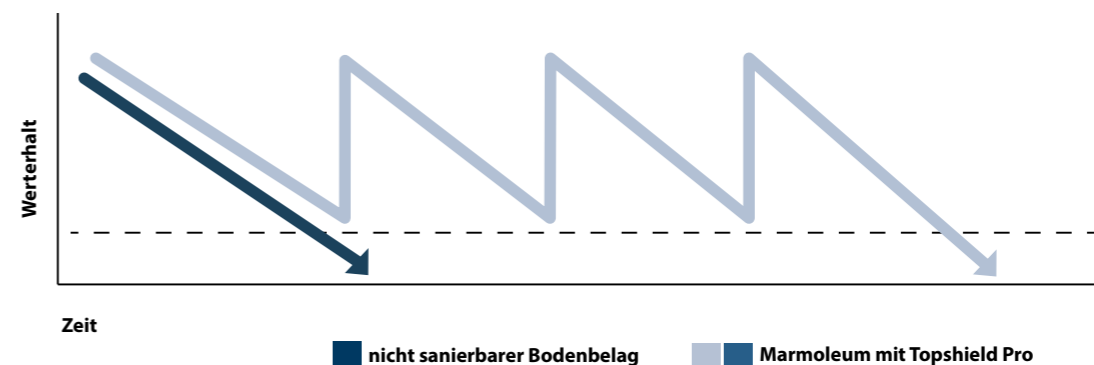

- Sofortige Nutzung nach Verlegung, ohne zusätzliche Einpflege
- Einfache Reinigung und geringe Unterhaltskosten
- Beständig gegenüber Verschmutzung und Abnutzung
- Längere Nutzungsdauer durch dauerhafte Sanierbarkeit