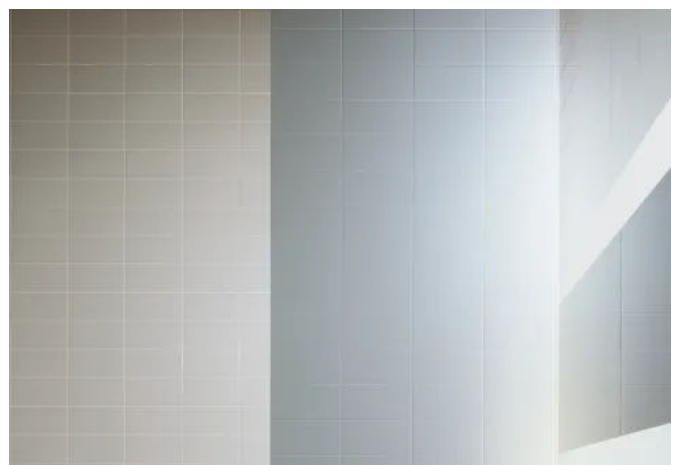

Glasierte Fliesen

Glasierte Wand- und Bodenfliesen von Mosa werden im Zweibrandverfahren hergestellt und verfügen über eine keramische Glasschicht mit weißer Scherbe gemäß EN 14411 BIII. Sie sind pflegeleicht, abriebfest und vielfältig einsetzbar. Glasierte Fliesen von Mosa bietet vor allen Dingen im Bereich Wandfliesen ein großes Sortiment an Farben, Mustern, Dekors und Streifen. Fast alle Mosa-Wandfliesen sind modular einschließlich 3 mm Fuge einsetzbar und besitzen in der Regel mindestens eine vollständig glasierte Seite. Zudem ist ein zahlreiches Angebot an Accessoires wie Leisten, Treppen- und Duschtassenfliesen verfügbar.

15thirty Greys - Fliesenserie für die Wand

Aus der Serie Wand- und Bodenfliesen von Royal Mosa

Die Fliesen der Serie 15thirty Greys werden ausschließlich im Format 15 x 30 cm in den Farben weiß (matt und glänzend) und grau (matt und glänzend) hergestellt.

Teil 1: Horizontale Ausrichtung

Durch eine horizontal ausgerichtete Anbringung der 15thirty Greys-Wandfliesen wird ein räumlicher Effekt verstärkt.

Farbübersicht

Die Fliesenserie 15thirty Greys besteht aus acht Farben: vier warme und vier kühle Farben bestehen aus weißen und grauen Tönen in Matt und Glänzend.