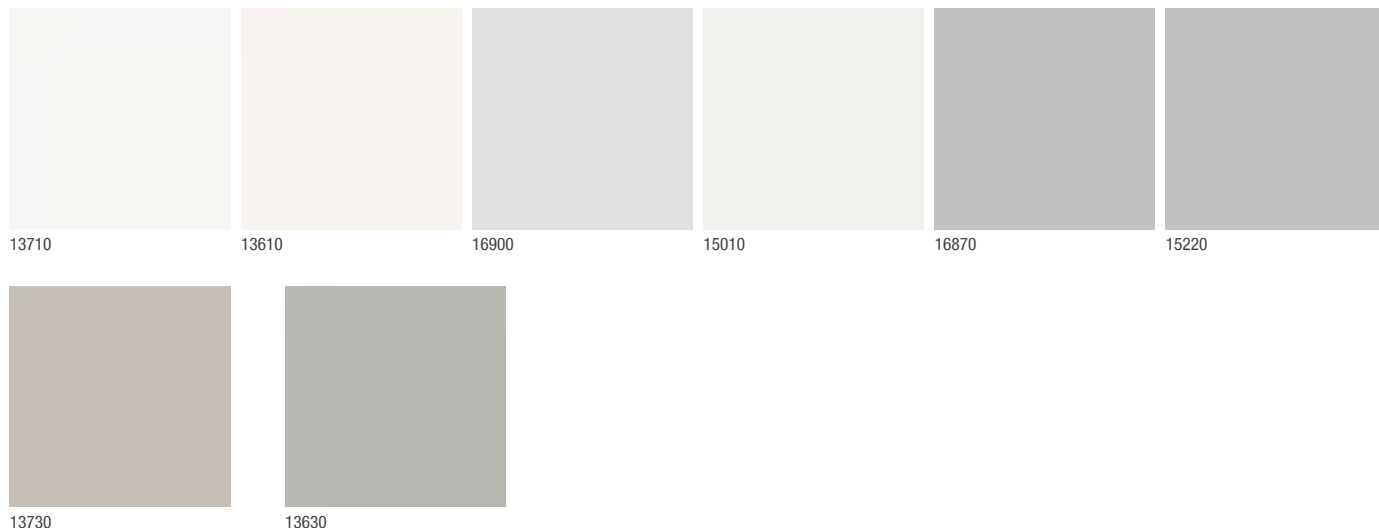

15thirty Greys - Fliesenserie für die Wand

Aus der Serie Wand- und Bodenfliesen von Royal Mosa

Farb- und Formatübersicht Mosa 15thirty Greys