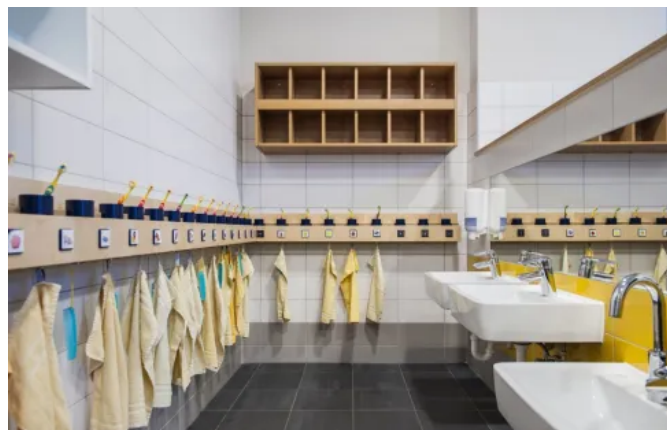

Kindertagesstätte Bunte Kinderwelt / Copyright Royal Mosa