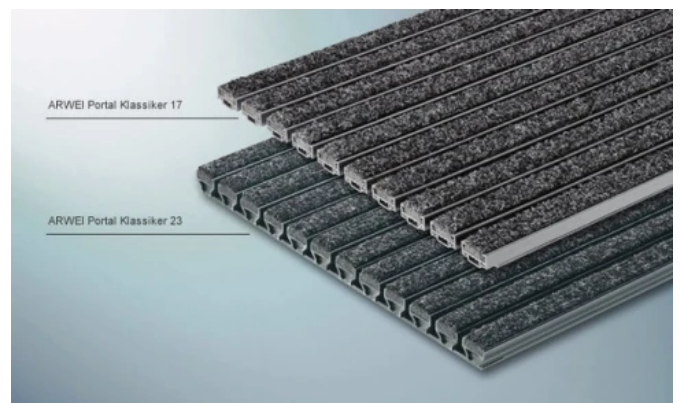

Portal Klassiker

Produkt	Höhe (mm)	Stababstand (mm)	Profil	Lauffläche	Gewicht pro m²
Portal Klassiker 17	17	4 bzw. 6	Kunststoff	Nadelvlies	≈ 8,90 kg