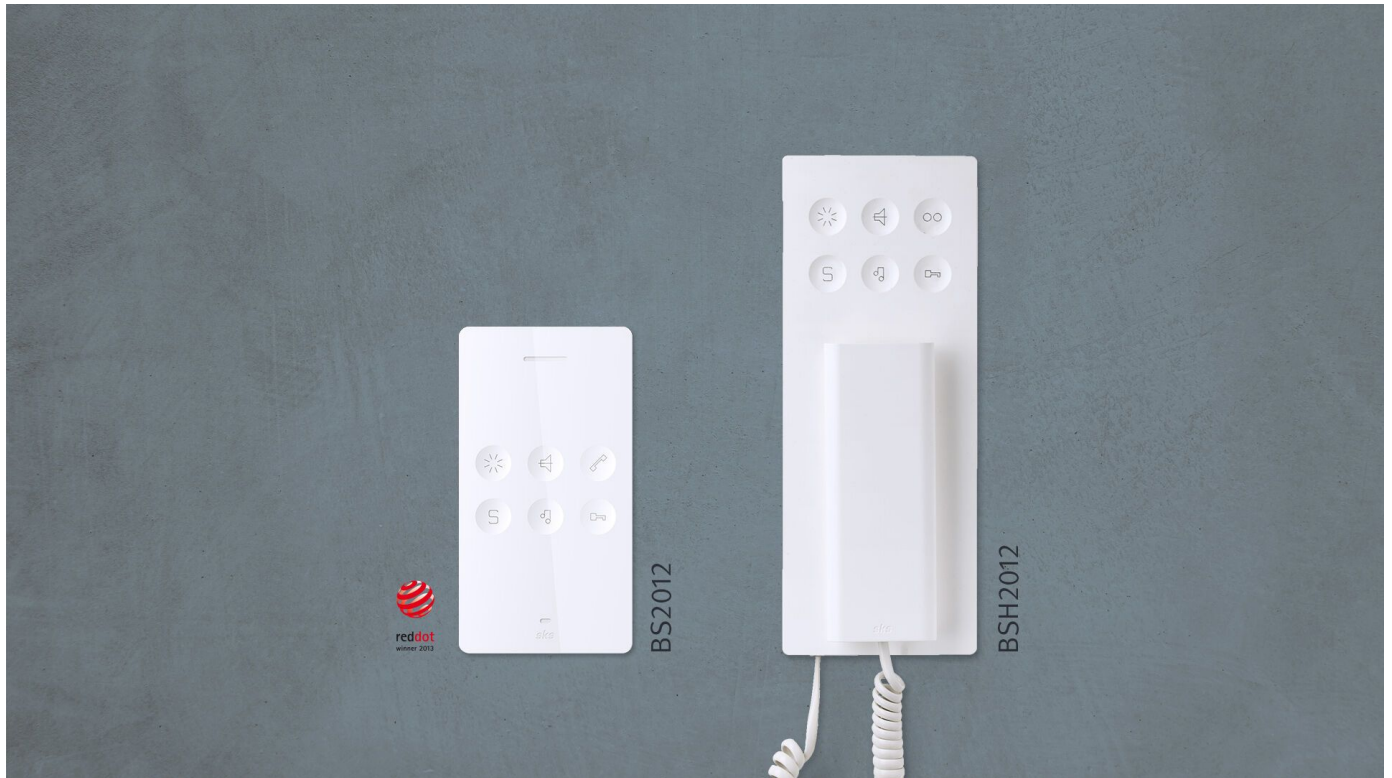

Audioinnensprechstellen

Aus der Serie Türkommunikation – Innensprechstellen von SKS-Kinkel Elektronik

Audioinnensprechstellen BUS Technik inkl. Sets

Teil 1: Technische Informationen Audioinnensprechstellen BUS Technik

SKS Audioinnensprechstelle BS2012

Die BS2012 verfügt über sechs konkav geformten Tasten, die die Orientierung und Bedienung für jede Altersklasse erleichtern. Wie alle SKS Innensprechstellen präsentiert sich die BS2012 Audio Freisprechen in ausgewogenem Design und konzentriert sich dabei auf die zentralen Funktionen.