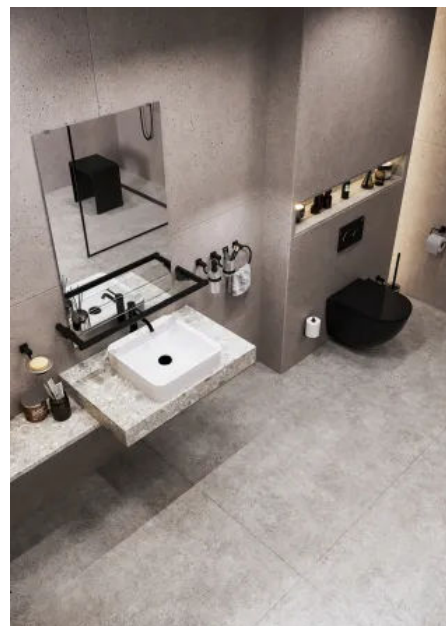

Bad-Accessoires: Ablagen, Handtuchhalter, Spender, Haken, WC-Garnituren

Aus der Serie Erlau barrierefreies Bad von Erlau

Accessoires CIRCLE Black

Individuelle Akzente

Universelle Form gepaart mit einem starken Ausdruck von Individualität. Die Accessoires mit matt schwarzer Oberfläche der Circle Black Line harmonisieren hervorragend mit weißen oder grauen Flächen im modernen Bad. Zusätzliche Accessoires wie Handtuchhalter und Brausestange ergänzen das Programm um wirkungsvolle Elemente.

Mehr erfahren: [CIRCLE Black](#)

Accessoires CUBE Chrome

Markant in Form und Funktion

Mit Ecken und Kanten imponieren die Accessoires der Cube Chrome Line und schmeicheln jedem Bad. Der harmonischem Kontrast korrespondiert perfekt mit einer Vielzahl von Stilen und Formen. Durch ergänzende Accessoires wie Fußstütze oder Duschstange lassen sich weitere stilprägende und funktionsstiftende Produkte integrieren

Mehr erfahren: [CUBE Chrome](#)

Accessoires CUBE Black

So setzt man Akzente

Der Mut zu einem klaren Statement wird belohnt und macht das Bad zu einem Ort einzigartiger Atmosphäre. Matt schwarze Oberflächen der Accessoires der Cube Black Line passen perfekt zu modernen Badkonzepten mit grauen und schwarzen Flächen und Elementen. Passende Ergänzungen wie matt schwarze Duschstangen und Handtuchhalter schaffen Spielraum für weitere Funktionen und prägnante Akzente.

Mehr erfahren: [CUBE Black](#)