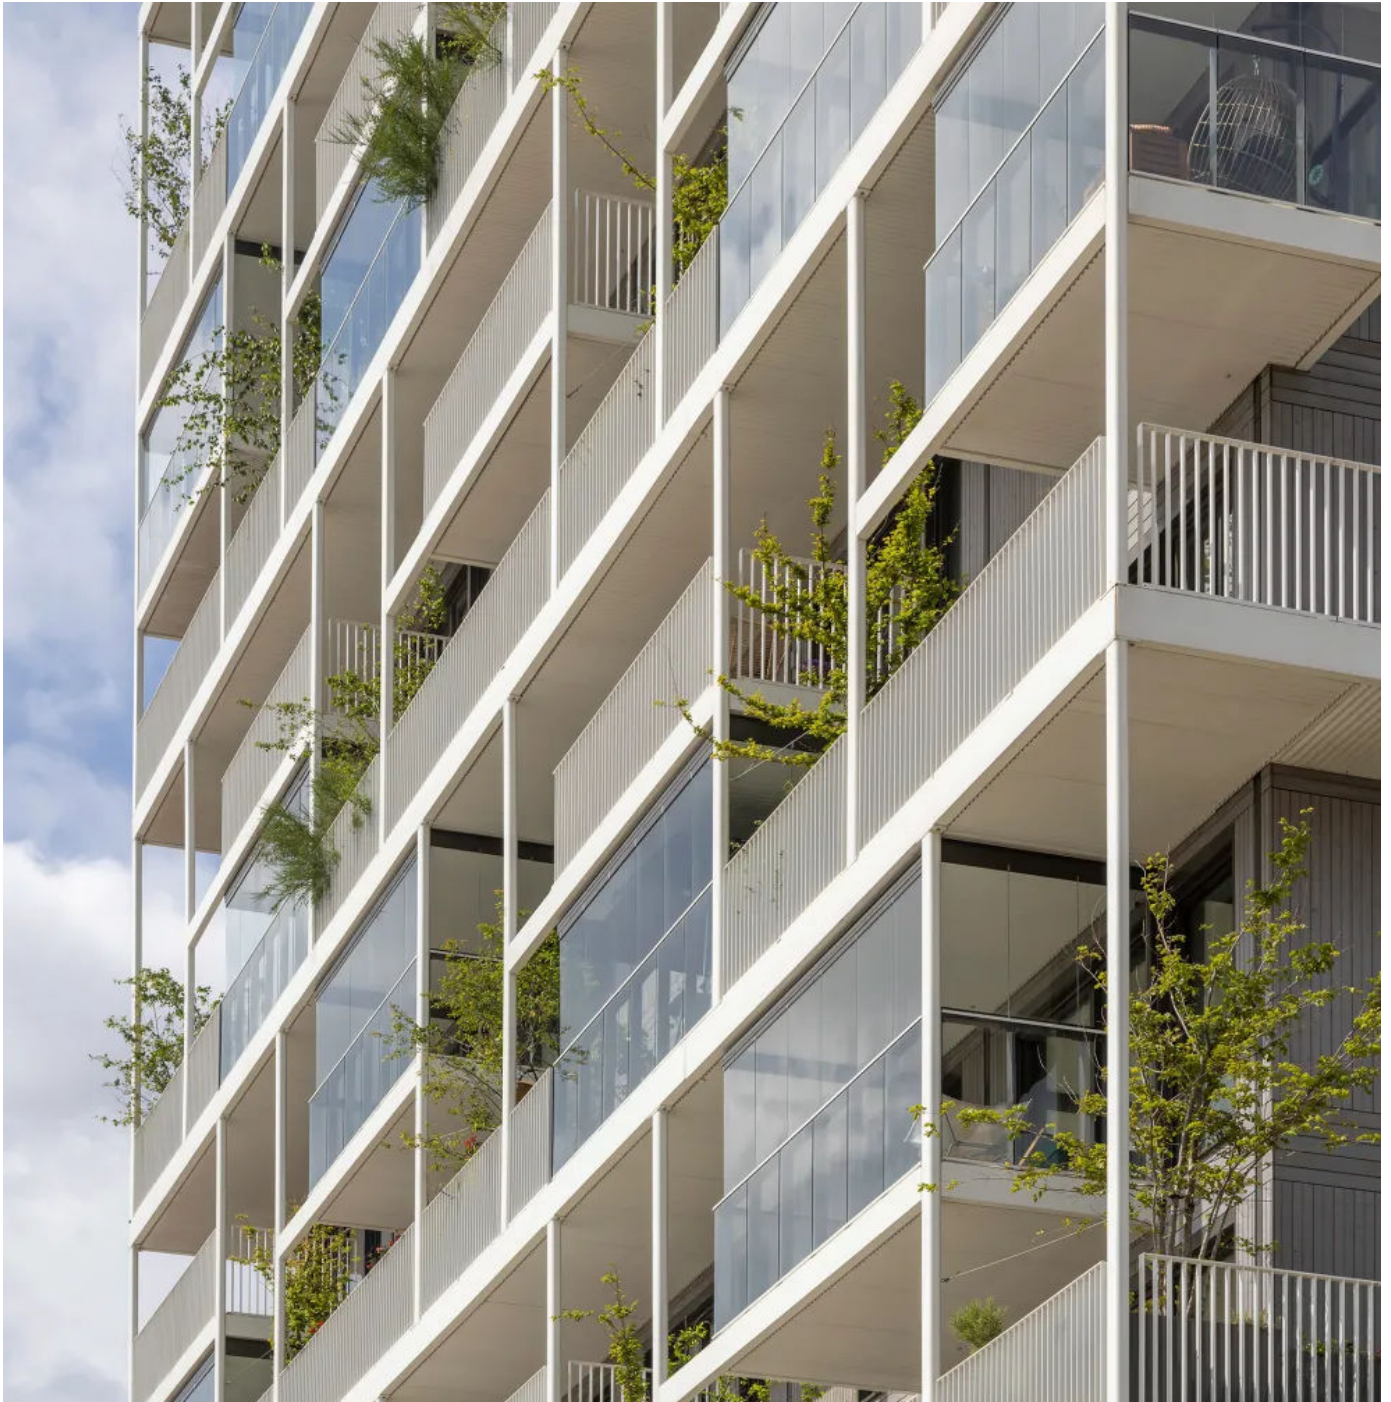

Balkonverglasungen mit Schiebe-Dreh- oder Schiebeseystemen aus Glas

Aus der Serie Balkonverglasung von Solarlux

Die Balkon- und Fassadensysteme von Solarlux ermöglichen eine ästhetische Fassadengestaltung, tragen zur energetischen Optimierung der Gebäudehülle bei, bieten effektiven Witterungs- und Schallschutz und können – abhängig vom gewählten System – fast vollständig geöffnet werden.

Aus der Serie Balkonverglasung von Solarlux

© Daniel Sumesgutner für Solarlux

Balkonverglasungen mit Schiebe-Dreh- oder Schiebepystemen aus Glas

Aus der Serie Balkonverglasung von Solarlux

© Daniel Sumesgutner für Solarlux

Balkonverglasungen mit Schiebe-Dreh- oder Schiebeseystemen aus Glas

Aus der Serie Balkonverglasung von Solarlux

© Luuk Kramer

Balkonverglasungen mit Schiebe-Dreh- oder Schiebeseystemen aus Glas

Aus der Serie Balkonverglasung von Solarlux