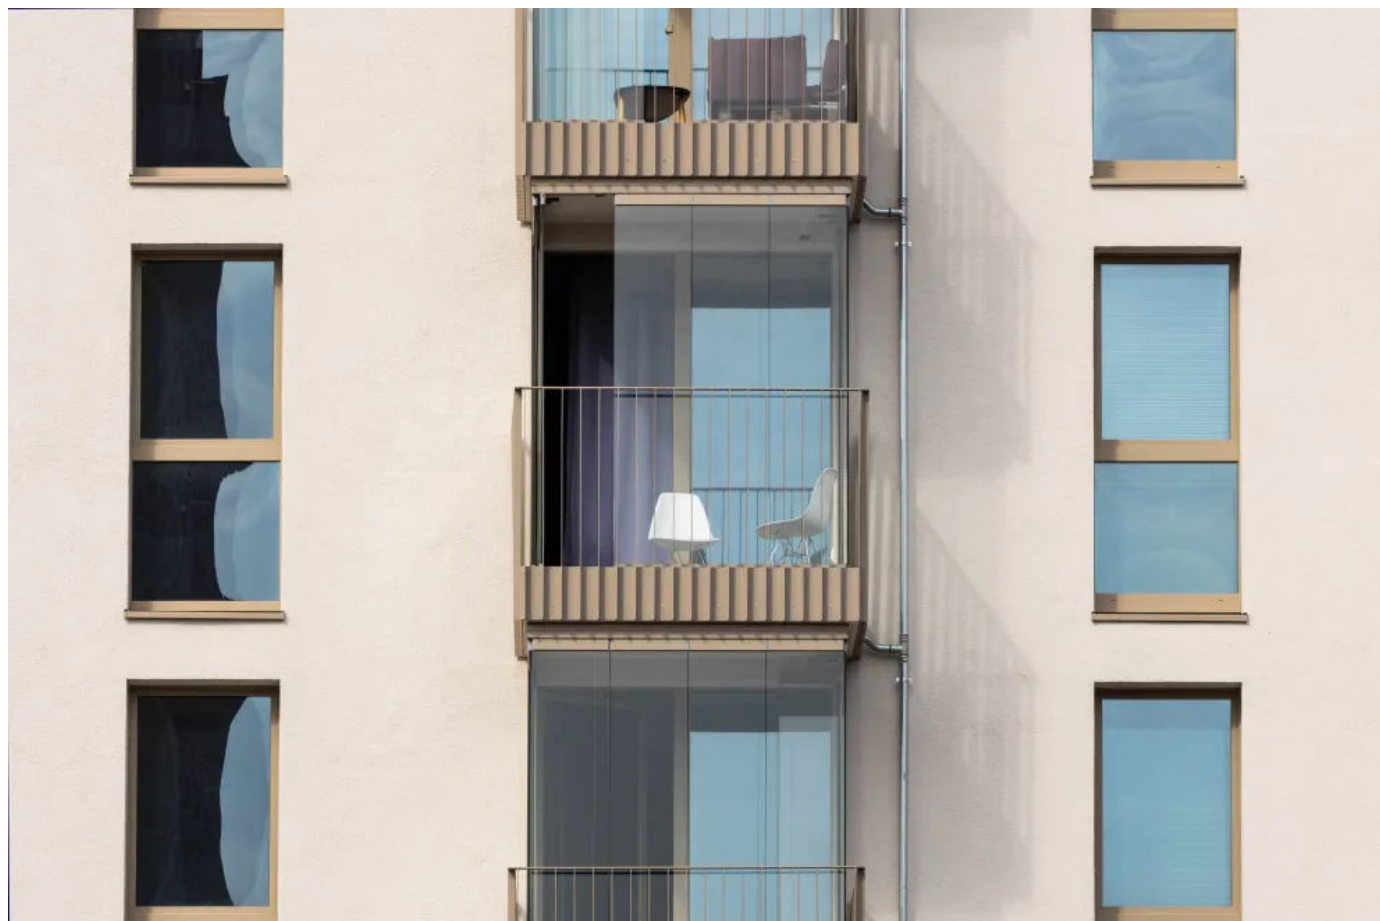

Balkonverglasungen mit Schiebe-Dreh- oder Schiebepystemen aus Glas

Aus der Serie Balkonverglasung von Solarlux

© Daniel Sumesgutner für Solarlux