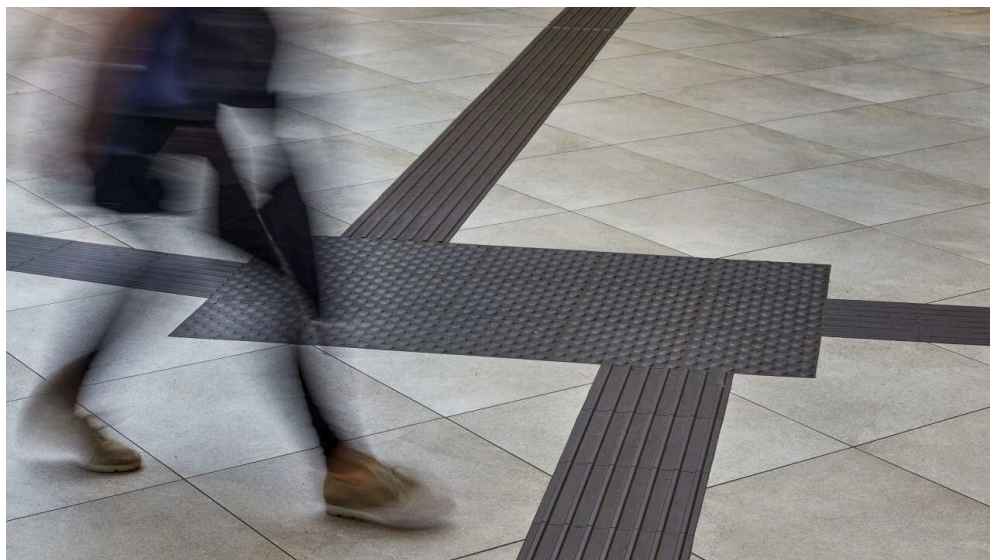

Blindenleitsystem

Von AGROB BUCHTAL

DEUTSCHE
STEINZEUG **AGROB BUCHTAL**

AGROB BUCHTAL GmbH

Buchtal 1

92521 Schwarzenfeld

Deutschland

Tel.: +49 9435 391-0

Fax: +49 9435 391-3411

agrob-buchtal@deutsche-steinzeug.de

www.agrob-buchtal.de

Unglasierte Fliesen und Platten mit spezieller Oberflächenrillenprägung zur Unterstützung von Blinden und Sehbehinderten in öffentlichen Bereichen. Durch die Kombination mit ebenen Begleitstreifen wird die taktile, akustische und optische Wahrnehmung verstärkt.