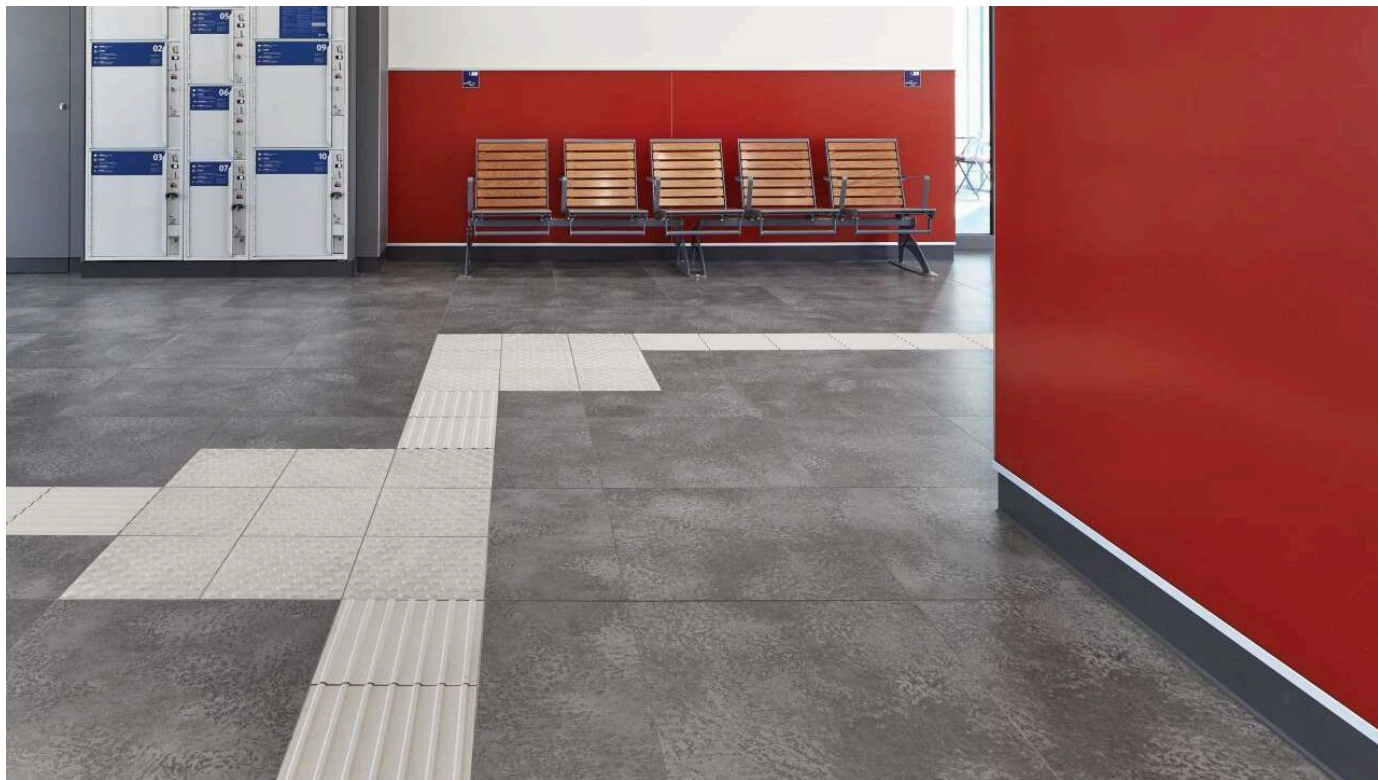

Blindenleitsysteme

Aus der Serie Blindenleitsystem von AGROB BUCHTAL

Ein rilliertes Blindenleitsystem hilft Blinden und Sehbehinderten am gesellschaftlichen Leben teilzunehmen. Durch die Kombination mit ebenen Begleitstreifen wird die taktile, akustische und optische Wahrnehmung verstärkt. So können blinde und schlecht sehende Menschen Wege, Hindernisse, Treppen und Gefahrstellen wie zum Beispiel Bahnsteigkanten erkennen und finden ohne fremde Hilfe ihr Ziel.