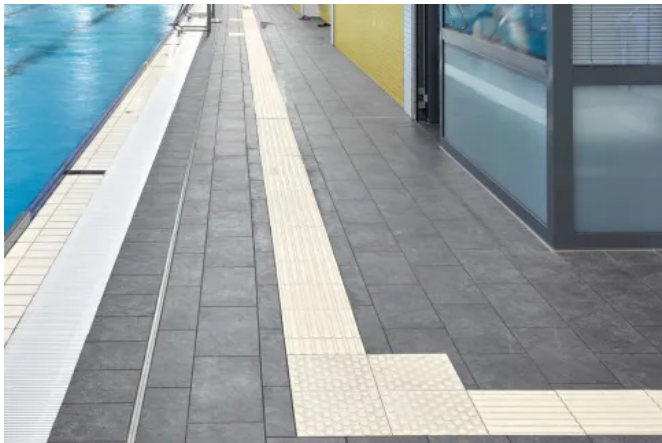

Blindenleitfliese Noppenstruktur

Blindenleitfliese Rippenstruktur

Blindenleitplatte Rippenstruktur

Rippenstruktur einseitig abgeschrägt

Formate

- 15,4 x 15,4 cm
- 30 x 30 cm

Blindenleitsystem

Blindenleitsystem