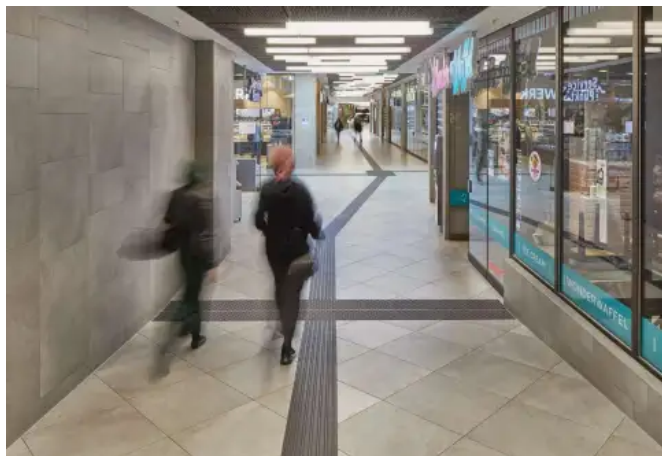

Blindenleitsystem