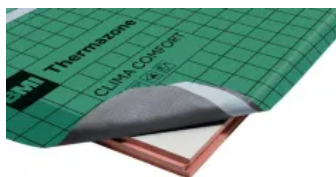

Braas setzt bei seinen leistungsstarken Dämm Lösungen neben Dämmplatten aus Polyurethan, die bei gleicher Materialdicke einen guten Wärmeschutz bieten, auch auf Dämm Lösungen mit Resol-Hartschaum, die bei Aufsparrendämmung besonders schlanke Konstruktionen ermöglichen. Für eine lückenlose Dämmung ohne Wärmebrücken bietet Braas im Besonderen die Aufsparrendämmung an – die effizienteste und sicherste Lösung im Bereich der Dämmung.

Braas Dämmung

Aus der Serie Dämmung von BMI Deutschland BRAAS

Ob Neubau, Umbau oder Modernisierung: Braas Dämmsysteme sorgen für eine optimale und kosteneffiziente Dämmung.

Teil 1: Braas Dämmsysteme

Clima Comfort - Diffusionsfähige Aufsparrendämmung mit hervorragender Dämmleistung.

Hocheffizientes, diffusionsfähiges Dämmelement für den Einsatz in der Dachsanierung und im Neubau zur optimalen Dämmung des Daches. Die Verlegung erfolgt als vollflächige Dämmung oberhalb der Sparren, verhindert dadurch Wärmebrücken und kann ohne Schalung verlegt werden.

Der diffusionsfähige Schichtenaufbau sorgt für die schnelle und effektive Austrocknung des Daches und beugt somit Schimmelbildung vor.

Material: Resol-Hartschaum mit oberseitiger Kaschierung aus 3-lagiger Unterdeckbahn der Klasse UDB-A aus Polypropylen