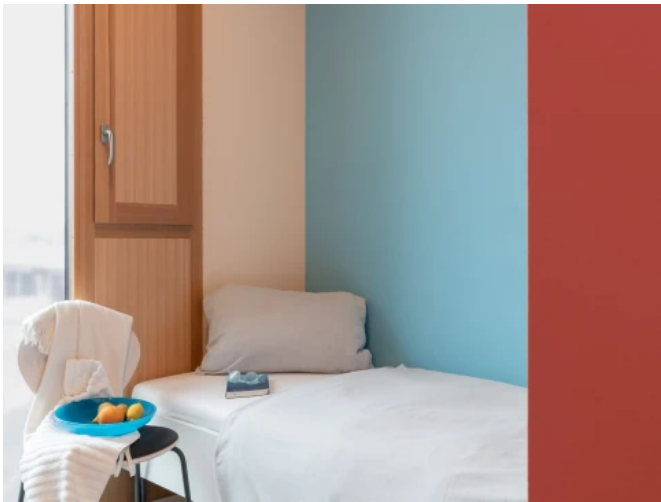

Caparol Innenfarben

Aus der Serie Innenraumgestaltung von CAPAROL Farben Lacke Bautenschutz

PremiumColor

Die Innenfarbe PremiumColor mit der edelmatten Oberfläche ist für farbige Wand- und Deckenanstriche, die erhöhter mechanischer Beanspruchung unterliegen, bestens geeignet.

- E.L.F.-zertifiziert
- Geruchsarm
- Ausbesserungsfähig
- Emissionsminimiert und lösemittelfrei
- Verringert den Schreibeffect
- Robuste Oberfläche
- Farbbrillanz
- Beständig gegen wässrige Desinfektions- und Reinigungsmittel
- Materialbasis Kunststoffdispersion
- PremiumColor ist ausschließlich als Basismaterial erhältlich und muss vor der Verarbeitung im gewünschten Farbton über das ColorExpress-System maschinell abgetönt werden.

Branchenzentrum der Stuckateure, Rutesheim - Planung: Ackermann + Raff, Tübingen | Foto: Caparol / Alexandra Lechner