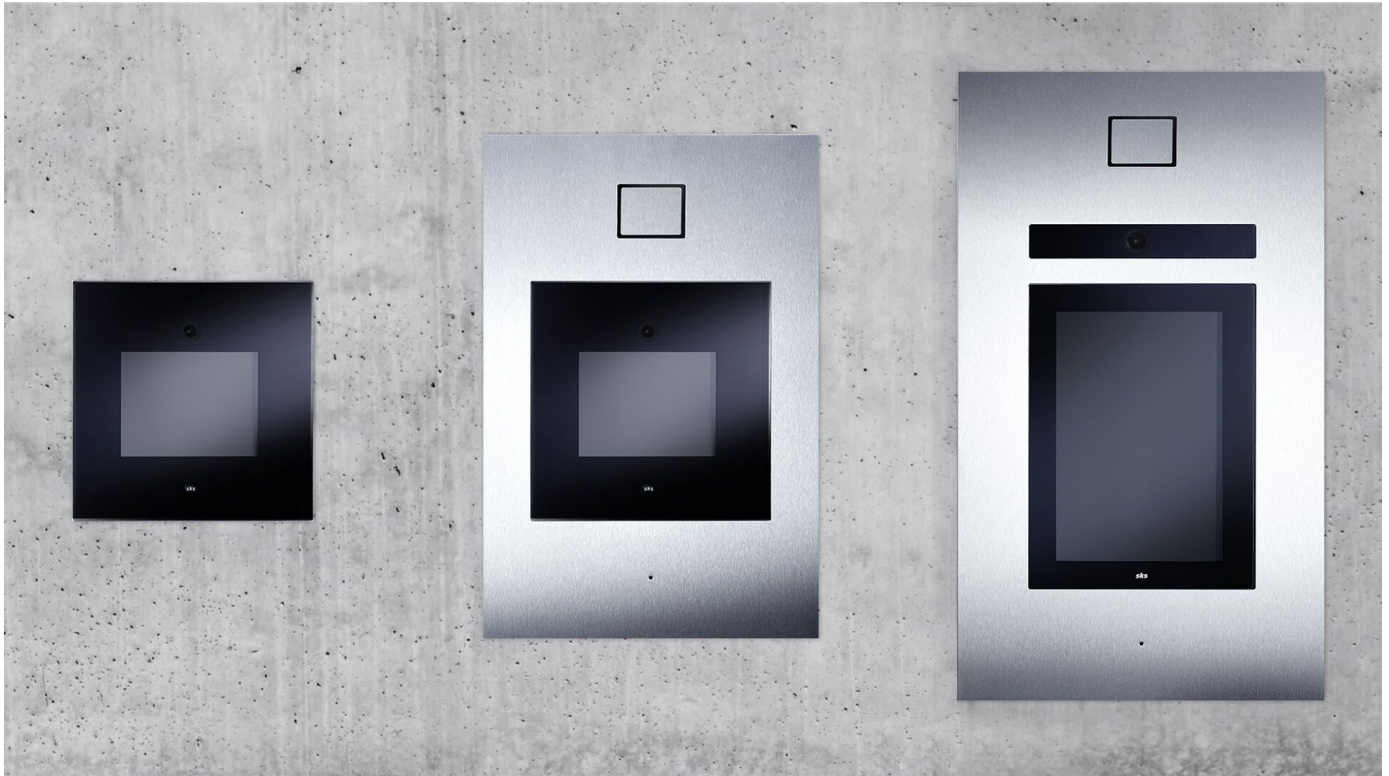

COMFORT Türstation

Aus der Serie Türkommunikation – Türstationen von SKS-Kinkel Elektronik

SKS COMFORT Türstation Multitouch 5,7“ und 10,1“

Teil 1: Technische Informationen SKS COMFORT Türstation Multitouch

SKS COMFORT Türstation Multitouch, Audio-/Videosprechanlage, Zutrittskontrolle und Informationssystem in einem, 5,7“ und 10,1“

SKS COMFORT Türstation Multitouch 5,7“

Zwei Einbauvarianten: Stand alone im Unterputz- oder Hohlwandeinbau, dabei trägt die COMFORT Türstation Multitouch nur 8 mm auf der Wand auf, alternativ flächenbündige Montage in einem Einbaugehäuse mit Edelstahlfrontplatte, einer Stele oder Briefkastenanlage