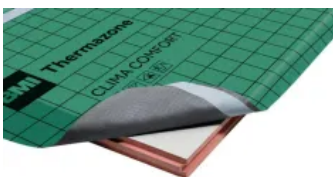

Braas setzt bei seinen leistungsstarken Dämm Lösungen neben Dämmplatten aus Polyurethan, die bei gleicher Materialdicke einen guten Wärmeschutz bieten, auch auf Dämm Lösungen mit Resol-Hartschaum, die bei Aufsparrendämmung besonders schlanke Konstruktionen ermöglichen. Für eine lückenlose Dämmung ohne Wärmebrücken bietet Braas im Besonderen die Aufsparrendämmung an – die effizienteste und sicherste Lösung im Bereich der Dämmung.

Braas Dämmung

Aus der Serie Dämmung von BMI Deutschland BRAAS

Ob Neubau, Umbau oder Modernisierung: Braas Dämmsysteme sorgen für eine optimale und kosteneffiziente Dämmung.

Teil 1: Braas Dämmsysteme

Clima Comfort - Diffusionsfähige Aufsparrendämmung mit hervorragender Dämmleistung.

Hocheffizientes, diffusionsfähiges Dämmelement für den Einsatz in der Dachsanierung und im Neubau zur optimalen Dämmung des Daches. Die Verlegung erfolgt als vollflächige Dämmung oberhalb der Sparren, verhindert dadurch Wärmebrücken und kann ohne Schalung verlegt werden.

Der diffusionsfähige Schichtenaufbau sorgt für die schnelle und effektive Austrocknung des Daches und beugt somit Schimmelbildung vor.

Material: Resol-Hartschaum mit oberseitiger Kaschierung aus 3-lagiger Unterdeckbahn der Klasse UDB-A aus Polypropylen