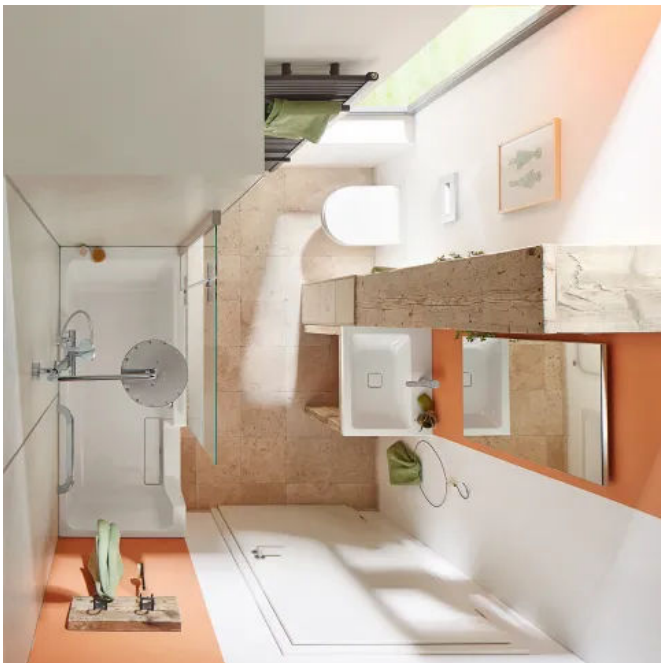

Dusch-Badewannen Dobra

Aus der Serie Duschwannen von HSK Duschkabinenbau

Produktbeschreibung

Wanne mit planem Boden und Rückenschräge, aus Sanitäracryl, Farbe Weiß.
Die selbstdichtende Wannentür wird durch Magnetkraft gehalten.
Die Lieferung erfolgt inkl. montiertem höhenverstellbarem Montagerahmen mit Ablaufgarnitur, Ablaufabdeckung und Tür. Als Zubehör liefert HSK befliesbare Front- und Seitenschürzen und optimal passende Badewannenaufsätze in verschiedenen Varianten.

Weitere Informationen: [LINK](#)

Varianten

Abmessungen L x B	Einstiegseite
160 x 75 cm	rechts
160 x 75 cm	links
170 x 75 cm	rechts
170 x 75 cm	links
Gesamthöhe 61 bis 63 cm.	

Individuell

Die Dobra DuschWanne lässt sich sehr einfach von der Dusche zur Badewanne umbauen. Die Wannentür muss nur aus ihrer Parkposition genommen und eingesetzt werden.