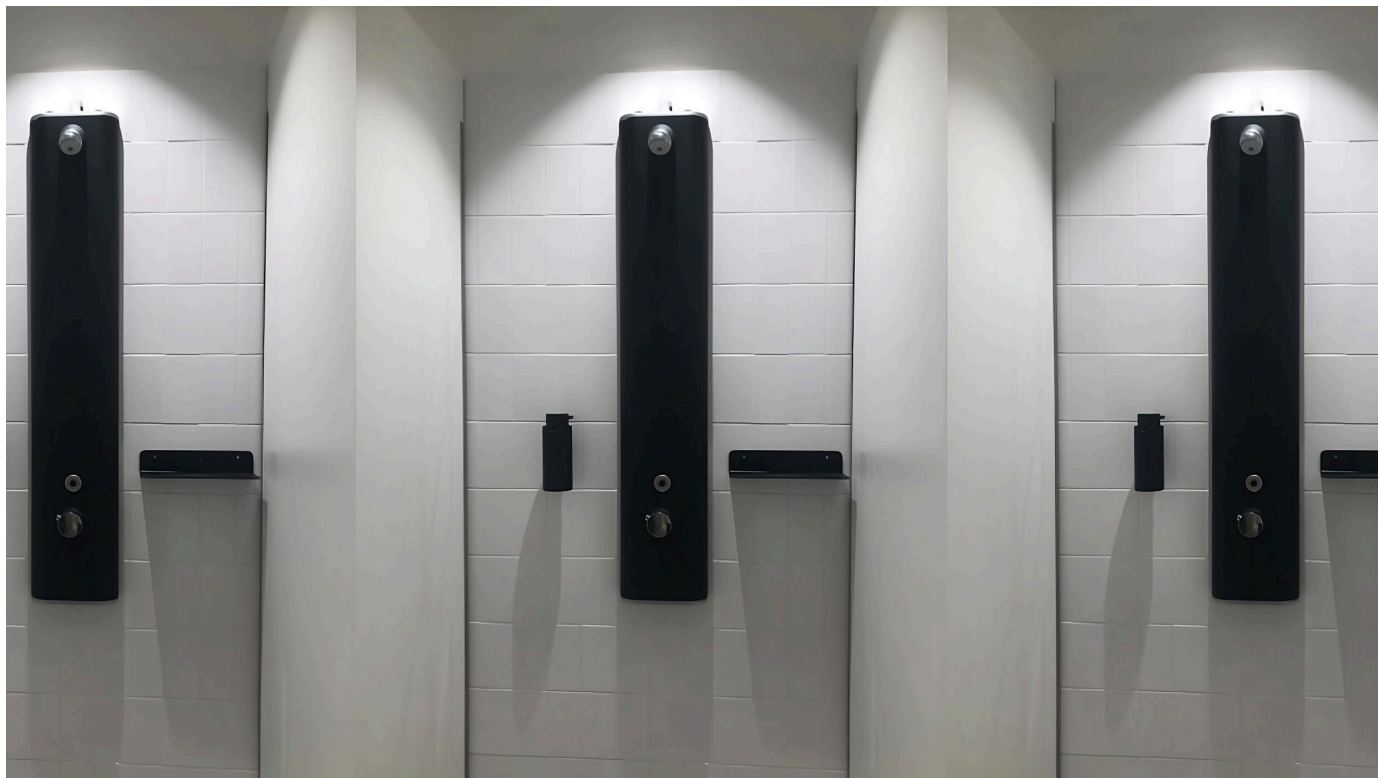

Dusch- und Brausenarmaturen

Aus der Serie Maßgeschneiderte Hygiene mit Armaturen für öffentliche und private Sanitärräume von Benkiser Armaturenwerk

Die Dusch- und Brausemodelle von Benkiser bieten eine vielfältige Auswahl für den Einsatz in öffentlichen und gewerblichen Sanitäreinrichtungen. Von robusten Duschpaneelen bis zu verschiedenen Dusch-Thermostaten, sowohl mit Selbstschlusstechnik als auch elektronischen Piezotastern.