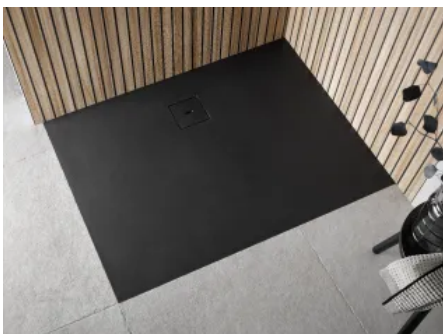

Duschwanne in Steinoptik, Farbe Anthrazit