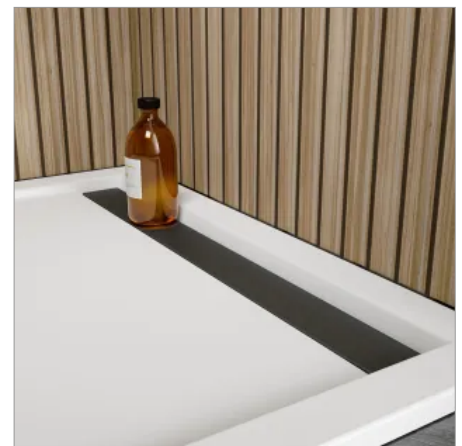

Einbaumöglichkeiten

auf höhenverstellbaren Füßen oder auf einem Montagerahmen für z.B. bodengleichen Einbau

Gütesicherung

HSK Duschwannen werden nach kontrollierten Richtlinien (DIN ISO 9001) hergestellt. Zum Einsatz kommen ausschließlich hochwertige Materialien.

Gewährleistung

10-jährige Qualitätsgarantie sowie zusätzlich eine 20-jährige Nachkaufgarantie auf Ersatzteile

Lieferumfang

Im Lieferumfang von HSK Duschwannen sind enthalten:

- Ablaufgarnitur (Ø 52 mm) für flache Duschwannen
  gem. DIN EN 274 waagerechter Abgang, Kugelgelenkverstellung, Kappe: verchromt.
- Ablaufgarnitur (Ø 90 mm) für superflache und plane Duschwannen gem. DIN EN 274 waagerechter Abgang, Kugelgelenkverstellung, Kappe: Edelstahl
- Höhenverstellbare Füße für eine optimale Justage der Duschwanne auch bei unebenen Böden
- Montageschienen für eine solide Auflage der wandanliegenden Seite der Duschwanne

Lieferprogramm

Duschwannen, plan

- Wannentiefe: ca. 0 - 1,5 cm
- Höhe ohne Füße ca. 3,5 cm

Duschwannen, superflach

- Wannentiefe: 0 - 4,5 cm
  - Viertelkreis und Quadrat: bis 2,0 cm
  - Viertelkreis asym.: bis 2,5 cm
  - Halbkreis: bis 3,0 cm
  - Fünfeck und Quadrat: bis 2,0 cm
  - Rechteck: bis 4,5 cm
- Höhe inkl. Schürze ca. 14 cm

Duschwanne mit integrierter Ablaufrinne