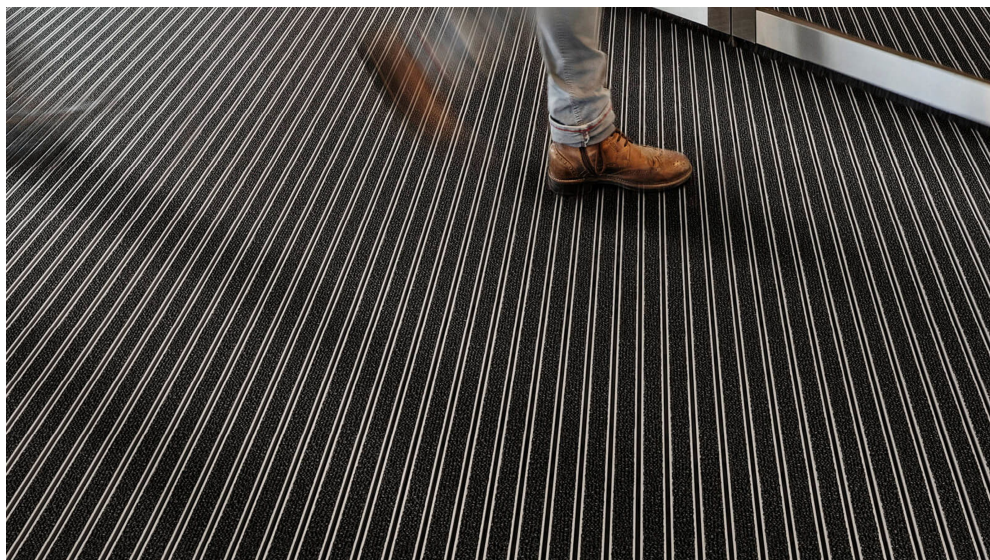

Sauberlaufsysteme: Eingangsmatten und Sauberlauf

Von emco Bautechnik

emco Bautechnik GmbH
Breslauer Str. 34-38
49808 Lingen
Deutschland

Tel.: +49 591 9140500
Fax: +49 591 9140852

bau@emco.de
www.emco-bau.com

Hoch strapazierfähige, aufrollbare Fußmatten für den Eingangsbereich von Objektbauten.

Sie werden aus verwindungssteifen Aluminium-Trägerprofilen, mit eingelegten Ripsstreifen hergestellt. Wahlweise mit zwischenliegender Aluminium-Kratzkante, Bürsteneinlage, je nach Typ befahr- und berollbar mit Transportwagen, Rollstühlen o.ä., profilierte Gummieinlagen oder Cassettenbürsten in aufliegender oder freitragender Verlegung.

Der Sauberlauf schützt Bodenbeläge vor Verschleiß durch Feuchtigkeit und Schmutz.