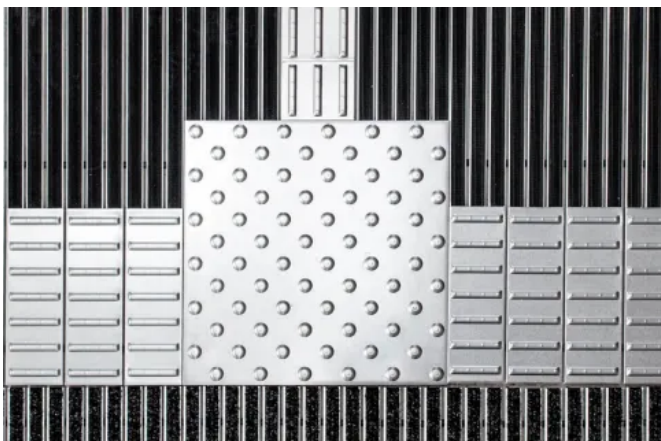

Hoch strapazierfähige, aufrollbare Fußmatten für den Eingangsbereich von Objektbauten.

Sie werden aus verwindungssteifen Aluminium-Trägerprofilen, mit eingelegten Ripsstreifen hergestellt. Wahlweise mit zwischenliegender Aluminium-Kratzkante, Bürsteneinlage, je nach Typ befahr- und berollbar mit Transportwagen, Rollstühlen o.ä., profilierte Gummieinlagen oder Cassettenbürsten in aufliegender oder freitragender Verlegung.

Der Sauberlauf schützt Bodenbeläge vor Verschleiß durch Feuchtigkeit und Schmutz.

Eingangsmatten Speziallösungen: Taktile Leitsysteme, Design- und Gummiwabenmatte

Aus der Serie Sauberlaufsysteme: Eingangsmatten und Sauberlauf von emco Bautechnik

Eingangsmatten mit taktilem Leitsystem

Barrieren für blinde und sehbehinderte Menschen reduzieren. Taktile Bodeninformationen mit dem Blindenstock ertasten. Besonders kontrastreiche Farbgebung für bessere Sichtbarkeit und gute Reinigungseigenschaften. Damit das Objekt für blinde und sehbehinderte Menschen zugänglich wird.

SPIN® SAFE — integrierte Edelstahlfliesen

SPIN® SAFE

Die taktilen Bodeninformationen von emco SPIN® SAFE entsprechen den Standards der DIN 32984. Der auditive Eindruck bei der Nutzung eines Blindenstocks ist deutlich verändert. Starke Kontraste erleichtern Menschen mit Seheinschränkung den Zugang. Die integrierten **Edelstahlfliesen** mit 122 oder mit 300 mm Breite laufen über je 3 Aluminiumprofilstäbe. Dadurch bleibt die Eingangsmatte aufrollbar.