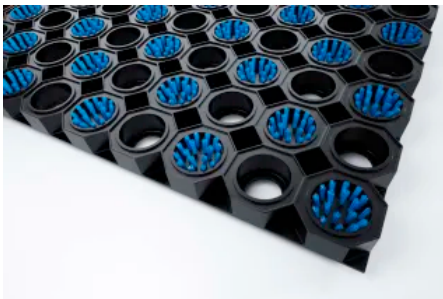

- **Höhen:** 12, 17 und 22 mm
- **Breiten:** 27,5 mm und 44 mm (Large)

Teil 1: Gummiwabenmatten und Matten-Alternativen

Gummiwabenmatten

Speziell bei extremem Feuchtigkeitsanfall. Optionale Bürsten sorgen für optimierten Schmutzabrieb. Mit der optional integrierten Anlaufkante wird die Matte auch ohne Rahmen verlegt.

Geeignet für Eingänge und Treppen im Außenbereich, Industrie-, Messe und Sporthallen, Skilifte, Schiffsdecks und Bootsstege ohne Mattenbett bzw. ohne Rahmen.

Eingangsmatten Speziallösungen: Taktile Leitsysteme, Design- und Gummiwabenmatte

Aus der Serie Sauberlaufsysteme: Eingangsmatten und Sauberlauf von emco Bautechnik

STRUCTURA

Structura

Sehr robuste, universal einsetzbare Matte mit hohem Reinigungseffekt (gegen Grobschmutz). Aufgrund der leichten Reinigung, des einfachen Wasserablaufes sowie der hohen Temperaturbeständigkeit (-30 bis +50°C) ideal auch für Außenbereiche mit Schnee und hohem Feuchtigkeitsanfall geeignet.

Doppelring-Rundbürsten für die emco Structura

Doppelring-Rundbürsten für emco Structura

Effektive Doppelring-Rundbürsten für die nachträgliche, bauseitige Nachbestückung. Hoher Reinigungseffekt (gegen Grob- und Feinschmutz). Empfehlung: In jeder zweiten Wabe eine einfarbige Doppelring-Rundbürsten (ca. 290 Bürsten/qm). 6 Farben stehen zur Auswahl: blau, rot, schwarz, gelb, grün und grau. Aufgrund der leichten Reinigung, des einfachen Wasserablaufes sowie der hohen Temperaturbeständigkeit (-30 bis +50°C) ideal auch für Außenbereiche mit Schnee und hohem Feuchtigkeitsanfall geeignet.