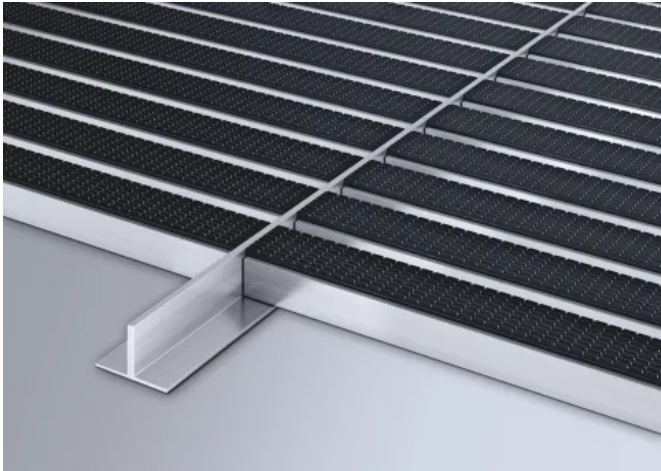

SPIN® SAFE — integrierte Edelstahlfliesen

SPIN® SAFE

Die taktilen Bodeninformationen von emco SPIN® SAFE entsprechen den Standards der DIN 32984. Der auditive Eindruck bei der Nutzung eines Blindenstocks ist deutlich verändert. Starke Kontraste erleichtern Menschen mit Seheinschränkung den Zugang. Die integrierten **Edelstahlfliesen** mit 122 oder mit 300 mm Breite laufen über je 3 Aluminiumprofilstäbe. Dadurch bleibt die Eingangsmatte aufrollbar.

Broschüre: [Taktile Leitsysteme](#)

Weitere Informationen: [Eingangsmatten mit taktilem Leitsystem](#)

Eingangsmatten mit individuellem Schriftzug

Schriftzug in Edelstahlprofil INOX® Lineo

INOX® Lineo

Schriftzug im Querformat auf der Eingangsmatte. Die gesamte Breite der Eingangsmatte ist nutzbar. Konturgeschnitten und auf Wunsch farbig hinterlegt.

Ein hochwertiges, lasergeschnittenes Edelstahlprofil, das in das Eingangsmattensystem fest eingebunden wird.

Weitere Informationen: [Eingangsmatten Designmatten](#)

Eingangsmatten Speziallösungen: Taktile Leitsysteme, Design- und Gummiwabenmatte

Aus der Serie Sauberlaufsysteme: Eingangsmatten und Sauberlauf von emco Bautechnik

emco T-Profil

emco T-Profil

emco T-Profil

Aluminiumprofil zur optischen Trennung von aufeinander treffenden Eingangsmatten. Erhältlich für die Mattenhöhen 17 und 22 mm.