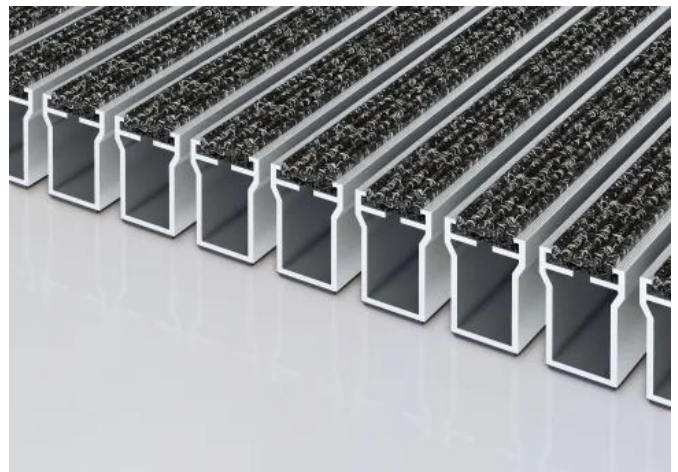

Doppelring-Rundbürsten für die emco Structura

Doppelring-Rundbürsten für emco Structura

Effektive Doppelring-Rundbürsten für die nachträgliche, bauseitige Nachbestückung. Hoher Reinigungseffekt (gegen Grob- und Feinschmutz). Empfehlung: In jeder zweiten Wabe eine einfarbige Doppelring-Rundbürsten (ca. 290 Bürsten/qm). 6 Farben stehen zur Auswahl: blau, rot, schwarz, gelb, grün und grau. Aufgrund der leichten Reinigung, des einfachen Wasserablaufes sowie der hohen Temperaturbeständigkeit (-30 bis +50°C) ideal auch für Außenbereiche mit Schnee und hohem Feuchtigkeitsanfall geeignet.

Matten-Alternativen

emco PLAZA

PLAZA hat verstärkte Profile und kann durch ihre besonders hohe Bauhöhe mehr Schmutz aufnehmen als andere Eingangsmatten. Dadurch können die Reinigungsintervalle auch bei extrem frequentierten Objekten so gewählt werden, dass der normale Betrieb nicht beeinträchtigt wird.

emco PLAZA

Die Stärksten unter den Belastbaren. Für erhöhte Grob- und Feinschmutzaufnahme in Gebäuden mit extremer Frequentierung.

Produkte PLAZA Einlagen:

- Ripseinlage
- Gummieinlage
- Cassettenbürste

emco PLAZA

Aufrollbare, äußerst strapazierfähige Eingangsmatte für hohe Belastungen, für die aufliegende und freitragende Verlegung. Berollbar, auch zum Überfahren mit Hub- und Transportwagen. Durch die besondere Profilform und -höhe kann vermehrt Schmutz zwischen den Profilen aufgenommen werden. Passgenaue Anfertigung in der Breite und Gektiefe ohne Ausgleichsprofil. Alle geometrischen Formen lieferbar.