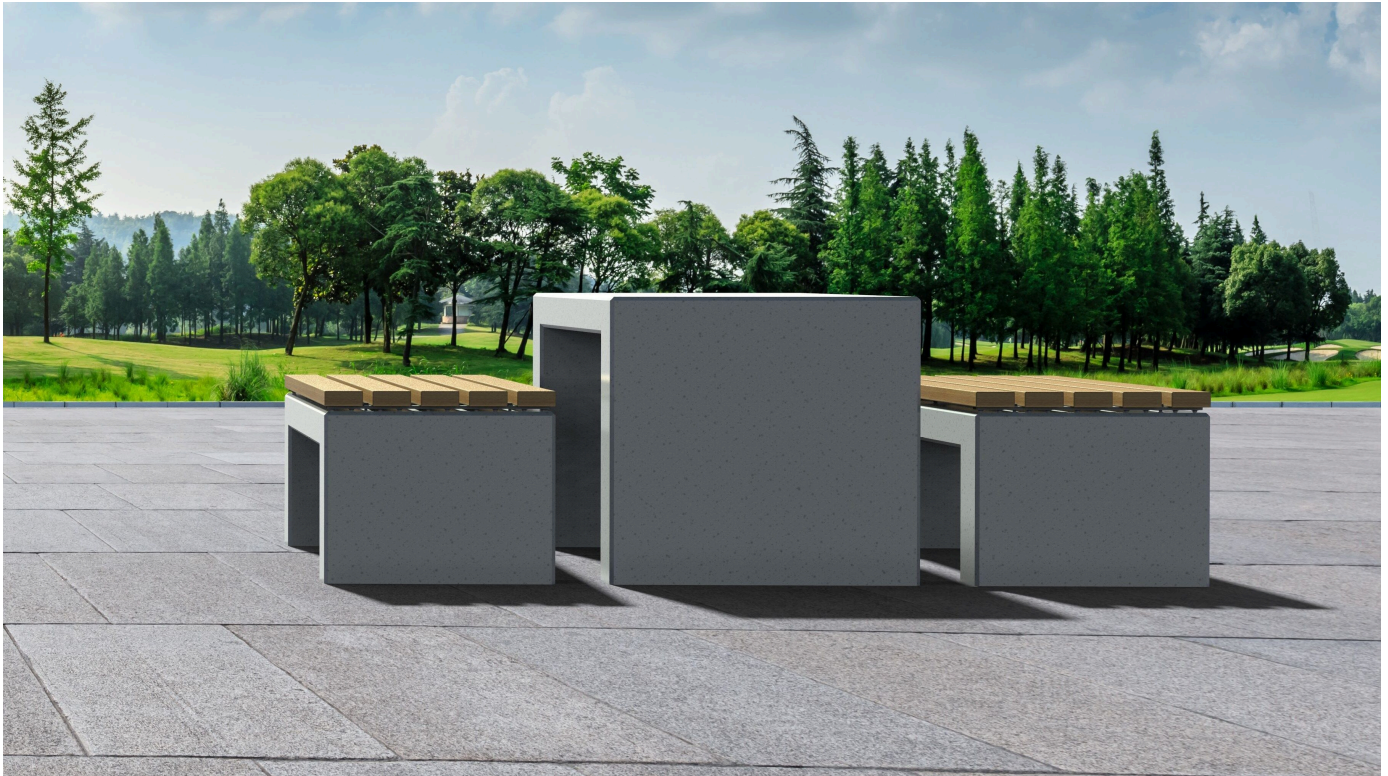

Erlau Betonmöbel

Aus der Serie Erlau Freiraumausstattung von Erlau

Die Serie von Betonbänken bietet nicht nur modernes Design und hohe Qualität, sondern auch die Möglichkeit, eigene kreative Ideen umzusetzen.

Teil 1: Urbano Betonbänke