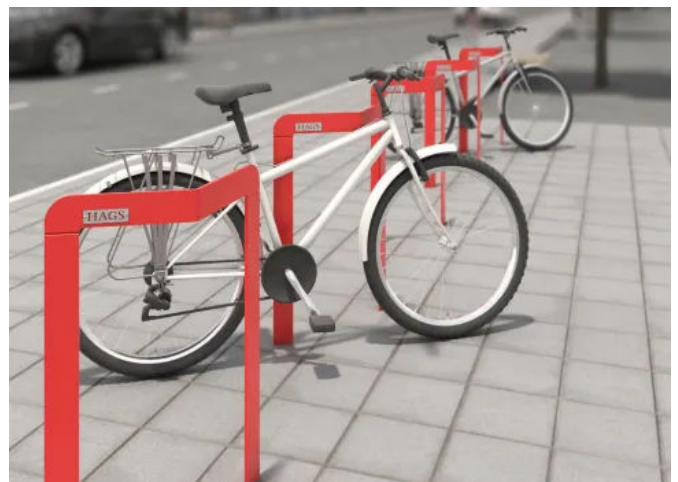

Arten: Anlehnbügel, Einsteller, Poller

Aufstellung: Einbetonieren, Aufdübeln

Material: verzinkter Stahl

Fahrradständer und Fahrradüberdachungen

Aus der Serie Park- und Stadtmöbel von HAGS

Fahrrad-Anlehnbügel Sagitta

Fahrradständer Ellipse

Fahrradständer Lyra

Der Fahrradständer Lyra wurde so konzipiert, dass sowohl der Rahmen als auch das Vorderrad des Fahrrads sicher befestigt werden können. Die Flexibilität des Lyra passt sich an verschiedene Radgrößen an, während seine Modularität es ermöglicht, zu einem späteren Zeitpunkt weitere Ständer hinzuzufügen.