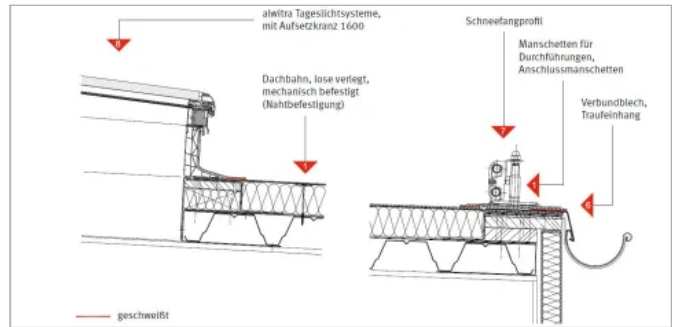

Als einziger Hersteller bietet alwitra ein Komplettsystem für alle Produkte in der wasserführenden Ebene an.

Alle zur Dachabdichtung gehörenden alwitra-Produkte haben eines gemeinsam:

Im Anschlussbereich befinden sich Anschlussstreifen aus dem Material der Dachbahn, wodurch eine sichere und homogene Verbindung gewährleistet wird. Das ist die Grundlage für intelligente Dachabdichtungs-lösungen mit allen Anschlüssen, Abschlüssen und Durchdringungen.

Produktprogramm

Dach- und Dichtungsbahnen EVALON® und EVALASTIC®, Dachrandabschlussprofile, Dachrandabdeckungen, Wandanschlussprofile, Kunststoffbeschichtungen, Verbundbleche, Schneefangprofile, Tageslichtsysteme, Dachabläufe, Flachdachlüfter sowie Terrassen-Stelzlager.

Flachdächer: Dach- und Dichtungsbahnen und Systemkomponenten

Aus der Serie Komplettsystem für das Flachdach von alwitra

alwitra-Flachdach-Systemkomponenten

alwitra-Flachdachsystemkomponenten

alwitra-Flachdachsystemkomponenten