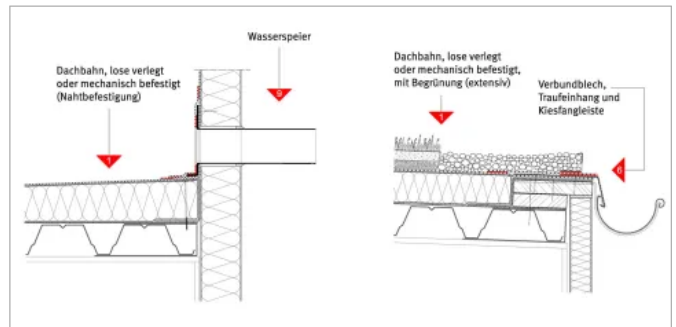

alwitra-Flachdachsystemkomponenten

Vorteile der alwitra-Flachdachsysteme

- Fundierte Flachdacherfahrung seit mehr als 50 Jahren
- Schnelle, einfache und dauerhaft sichere Verarbeitung durch materialhomogenes Verschweißen aller Komponenten am Flachdach
- Richtige Schnittstellenlösung für nahezu jeden Aufbau
- Service mit individueller, kompetenter Beratung

Qualität mit System – alwitra-Service

Der anwendungstechnische Service von alwitra garantiert eine professionelle und komplexe Unterstützung in allen Projektphasen sowie eine umfassende Vor-Ort-Betreuung.

Nachhaltigkeit

Als erster Hersteller von Kunststoff-Dachbahnen hat alwitra für die Dach- und Dichtungsbahnsysteme EVALON® und EVALASTIC® eine Umwelt-Produktdeklaration EPD vom renommierten Institut Bauen und Umwelt (IBU), Königswinter, erstellen lassen.

Zusätzlich bietet alwitra auch LEED und BREEAM Zertifikate zum Download an, um die Nachhaltigkeit seiner Flachdachlösungen weiter zu belegen.

Informationen zu den Dachbahnen:

- EVALASTIC® -homoge schweißbare EPDM-Dachbahn
- EVALON® -Kunststoff-Dach- und Dichtungsbahnen für einlagige Abdichtungen

Zu weiteren Systembestandteilen:

- Aluminium Dachrandprofile und Verbundbleche
- Tageslichtsysteme, Flachdachentwässerung, Systemzubehör