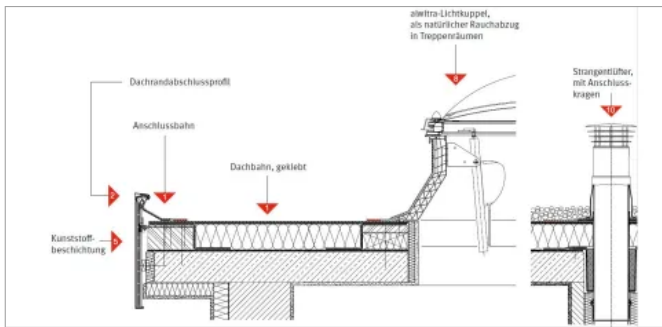

Flachdächer: Dach- und Dichtungsbahnen und Systemkomponenten

Aus der Serie Komplettsystem für das Flachdach von alwitra

alwitra-Flachdach-Systemkomponenten

alwitra-Flachdachsystemkomponenten