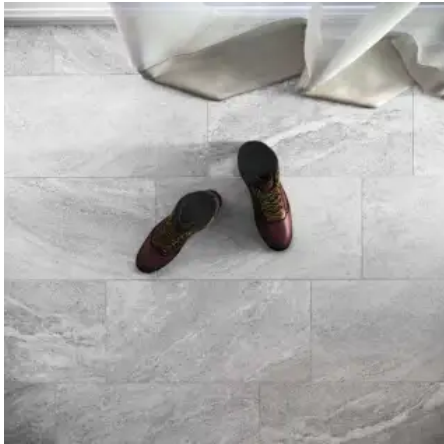

Fliesenserie Solid Rock

Aus der Serie Solid Rock von AGROB BUCHTAL

Solid Rock Bodenfliese silver