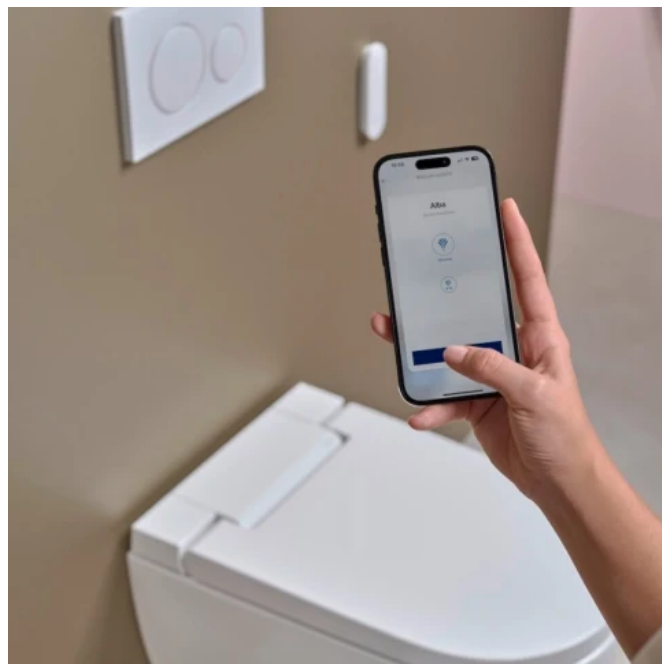

Geberit AquaClean Alba

Aus der Serie AquaClean Dusch-WCs von Geberit

Das Dusch-WC Geberit AquaClean Alba bietet als Einstiegsmodell alle Grundfunktionen eines Dusch-WCs. Der Aufpreis gegenüber einer normalen hochwertigen Toilette ist gering. Eine schlichte Formgebung, zahlreiche Komfortfunktionen und Bedienung per App machen das Geberit AquaClean Alba zu einer WC-Alternative im neuen oder modernisierten Bad.

Geberit AquaClean Alba

Aus der Serie AquaClean Dusch-WCs von Geberit

Grundfunktionen Geberit AquaClean Alba

- WhirlSpray-Duschtechnologie mit fünf regulierbaren Druckstufen
- Spülrandlose Keramik mit TurboFlush-Spültechnik
- Fernbedienung
- Individuell einstellbare Duscharmposition (über die App)
- Einstellbare Duschwassertemperatur (über die App)
- Oszillierende Dusche
- WC-Deckel und Sitzring mit Soft-Closing
- QuickRelease-Funktion für WC-Deckel und -Sitz
- Benutzererkennung
- Energiesparmodus
- Entkalkungsfunktion
- Einfache Bedienung über die Fernbedienung oder die Geberit Home App

Durch die QuickRelease-Funktion lassen sich der WC-Sitz und -Deckel abnehmen. Das erleichtert die Reinigung des Dusch-WCs.

Steuerungsmöglichkeiten

Das AquaClean Alba wird mittels einer übersichtlichen und handlichen Fernbedienung aktiviert.

Mit der Geberit Home App wird das Smartphone zur Fernbedienung. Die App liefert Informationen zum Dusch-WC in Echtzeit und bietet diverse Einstellmöglichkeiten, z.B. zur Duscharmposition und die gewünschte Duschwassertemperatur.