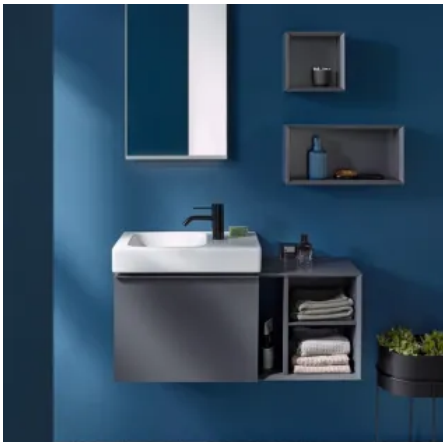

Geberit Badmöbel und Accessoires

Aus der Serie Badmöbel und Accessoires von Geberit

Geberit Badmöbel bieten mit innovativen Funktionen viel praktischen Stauraum und sorgen für Ordnung im Bad. Sie zeichnen sich durch modernes Design, hochwertige Materialien und zahlreiche feuchtigkeitsbeständige und pflegeleichte Oberflächen aus. Merkmale: modulares Stauraum-/Ordnungssystem, nicht mehr benötigte Siphonaussparung ermöglicht mehr Stauraum, Push-to-open Mechanik und Lichtleisten für Schubladen.

Der praktische Selbsteinzug beim Badmöbel erfolgt durch einfaches Anstupsen genügt, um es sanft zu schließen.

• Schubladen mit Lichtleisten

Geberit ONE Schublade mit Lichtleisten

• Magnettafel für mehr Stauraum

Geberit Badmöbel und Accessoires

Aus der Serie Badmöbel und Accessoires von Geberit

Magnettafel für mehr Stauraum

Stauraum für Gäste-WCs und kleine Bäder

Auch für Gäste-WCs und Bäder mit kleinen oder verwinkelten Grundrissen bietet Geberit spezielle Badmöbel.

Das modulare Konzept von Geberit iCon schafft Stauraum im Gäste-WC. Eine seitlich angebrachte Armatur hilft beim Platzsparen.

Klare Linien bietet die Badserie Geberit Acanto. Das extraschlanke Waschbecken bietet trotzdem nützlichen Stauraum.