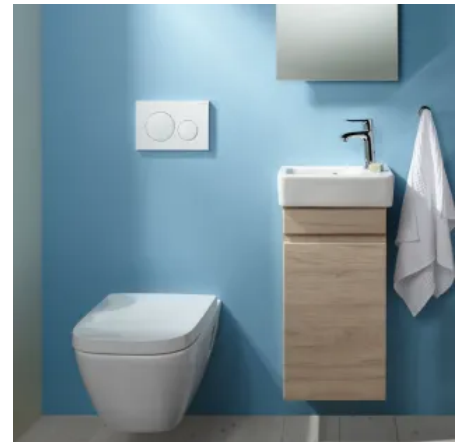

Helle Farben im Zusammenspiel mit den weißen Keramiken der Serie Renova Plan.

[Weiterführende Informationen zu Geberit Badmöbeln](#)

[Sortimentsübersicht](#)