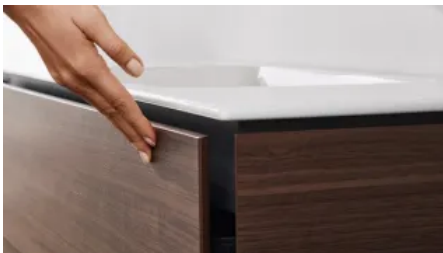

Geberit Acanto Hochschrank mit Ordnungssystem und herausnehmbaren Bambusboxen

- **Keine Siphonaussparung: Platzgewinn im Badmöbel und durchgängige Nutzbarkeit der Schublade**

Geberit Badmöbel und Accessoires

Aus der Serie Badmöbel und Accessoires von Geberit

Geberit Acanto Waschbecken mit Geberit ONE Waschtischunterschrank ohne Siphonaussparung

• Schubladen mit Push-to-open Mechanik oder Selbsteinzug

Ohne Griffe gestaltet, bieten z. B. die Waschtischunterschranke von Geberit Xenos² und Geberit ONE dank Push-to-open-Mechanismus hohe Benutzerfreundlichkeit. Ein leichter Druck genügt, um die Schubladen zu öffnen.