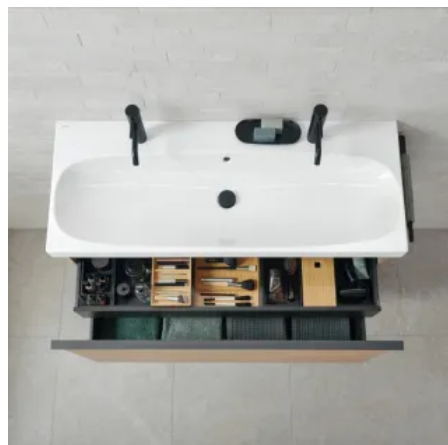

Geberit Badmöbel und Accessoires

Aus der Serie Badmöbel und Accessoires von Geberit

Geberit Badmöbel – Farben/Dekore, Ausführungen, Badserien

Farben/Dekore	ONE	Xeno²	Acanto	VariForm	iCon	Smyle	Renova Compact	Renova Plan
Weiß hochglänzend Lack	x	x	x	x	x	x	x	x
Weiß matt Lack	x	x	x		x		x	
Sand-grau hochglänzend Lack	x				x	x		
Hellgrau hochglänzend Lack							x	
Greige matt Lack	x	x						
Lava matt Lack	x		x	x	x	x		x
Hellgrau matt Lack							x	
Schwarz matt Lack	x							
Nussbaum hickory hell Dekor								x
Eiche Dekor	x		x	x	x			
Nussbaum hickory Dekor	x		x	x	x	x		x
Nussbaum Dekor	x							
Sculturagrau Dekor		x						
Weiß Glas			x					
Lava Glas			x					

Geberit Badmöbel mit innovativen Funktionen

- **Modulares Stauraum-/Ordnungssystem**

Das Organisationssystem ist optional erhältlich für die Badserien Geberit ONE, Geberit Acanto und Geberit iCon.