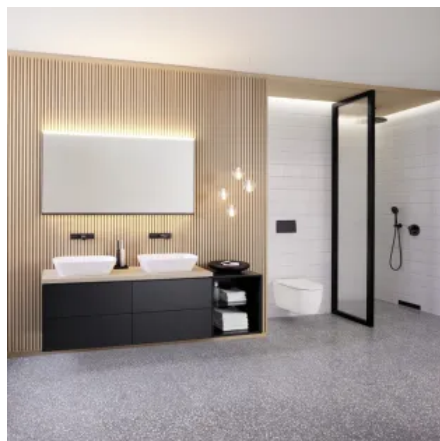

Einsatzbereiche: Renovierung, Modernisierung bzw. Neubau im Wohnungsbau

Abgestimmtes Design für komfortabel oder funktional eingerichtete Bäder

Geberit bietet aufeinander abgestimmte Produkte: Badkeramik, Badmöbel und weitere Ausstattungsprodukte im abgestimmten Design lassen sich flexibel kombinieren und erleichtern die Badplanung.

Geberit Badmöbel und Accessoires

Aus der Serie Badmöbel und Accessoires von Geberit

Geberit Badmöbel bieten mit innovativen Funktionen viel praktischen Stauraum und sorgen für Ordnung im Bad. Sie zeichnen sich durch modernes Design, hochwertige Materialien und zahlreiche feuchtigkeitsbeständige und pflegeleichte Oberflächen aus. Merkmale: modulares Stauraum-/Ordnungssystem, nicht mehr benötigte Siphonaussparung ermöglicht mehr Stauraum, Push-to-open Mechanik und Lichtleisten für Schubladen.

Teil 1: Geberit Badmöbel

Geberit Badmöbel – Anwendungsbeispiele

Geberit iCon Waschtischunterschrank mit Seiten- und Hochschrank und Regalen

Geberit ONE Waschtischunterschrank mit offenem Seitenelement

Geberit Renova Plan Waschtischunterschrank mit Seitenschränken und Hochschrank

Geberit Smyle Waschtisch mit Seitenschränken in nussbaum hickory Melamin Holzstruktur und Griffen in lava matt

Geberit Renova Plan Waschtischunterschrank Nussbaum hell mit eingefasster Griffleiste

Geberit iCon Waschtischunterschrank weiß mit Griff