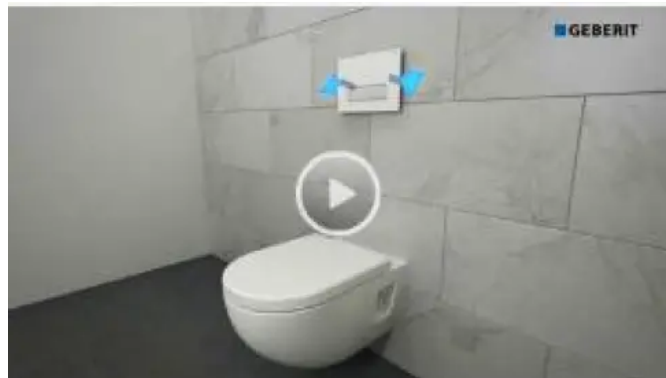

Teil 1: Beschreibung

Geruchsabsaugung Geberit DuoFresh

Video Geruchsabsaugung Geberit DuoFresh

Gerüche dort aufnehmen, wo sie entstehen

Das Geberit DuoFresh Modul saugt unangenehme Gerüche direkt in der WC-Keramik an und reinigt sie in einem Keramikwabefilter. Das Modul kann mit einer Adapterplatte in allen Geberit Sigma Unterputzspülkästen eingebaut werden. Auch eine Nachrüstung bei den Spülkästen ab Baujahr 2002 ist möglich, wenn ein Stromanschluss vorhanden ist oder verlegt werden kann.