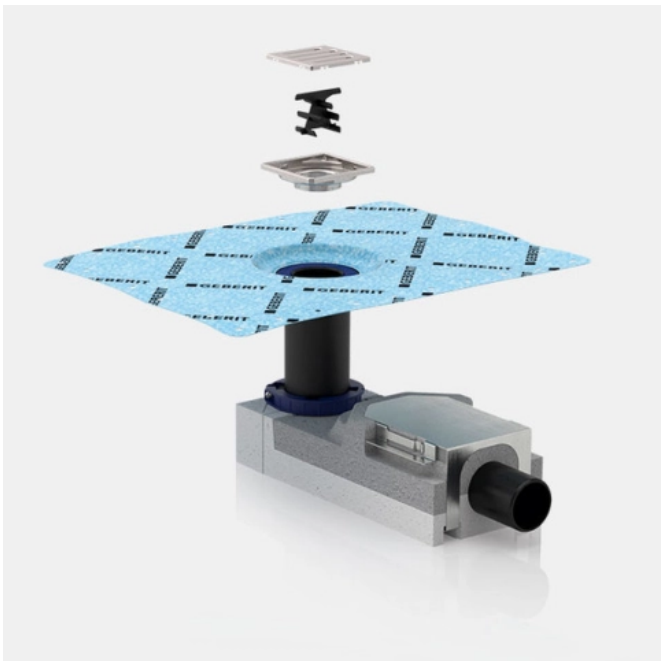

sales.de@geberit.com

www.geberit.de

Geberit Duschelemente mit Wandablauf bieten eine einfache und durchdachte Lösung für bodenebene Duschen: Der Wasserablauf wird vom Boden in die Wand verlegt. Das vereinfacht die Installation, da die Abwasserleitung ebenfalls in der Wand erfolgt und der Boden unberührt bleibt.

Geberit CleanLine Duschrinnen für Neubau und Renovierung. Die Duschrinnen besteht aus einem schallentkoppeltem Grundkörper und verschiedenen Aufsätzen.

Die Geberit Duschfläche Setaplano ist aus hochwertigen Mineralwerkstoff gefertigt. Die seidenmatte, rutschsichere Oberfläche ist haptisch angenehm und gibt ein Gefühl von Luxus. Das Material ist spürbar massiv, so dass sich nichts bewegt oder schwingt.

Geberit Duschbodenabläufe

Aus der Serie Duschlösungen von Geberit

Die Edelstahl-Designabdeckung ist in rund, quadratisch und für öffentliche Bereiche verschraubbar erhältlich. Mit nur 80 x 80 mm unterbricht die kleine Abdeckung den Boden nur minimal.

Mit nur 80 x 80 mm unterbricht die kleine Abdeckung den Boden nur minimal.

Der Geberit Bodenablauf für bodenebene Duschen ist mit einem flexiblen, werkseitig fest verbundenen Abdichtvlies ausgestattet.