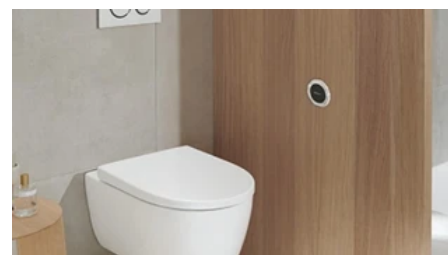

Geberit Infrarot-Fernbetätigung Typ 10

[Mehr Informationen zu Geberit Fernbetätigungen](#)