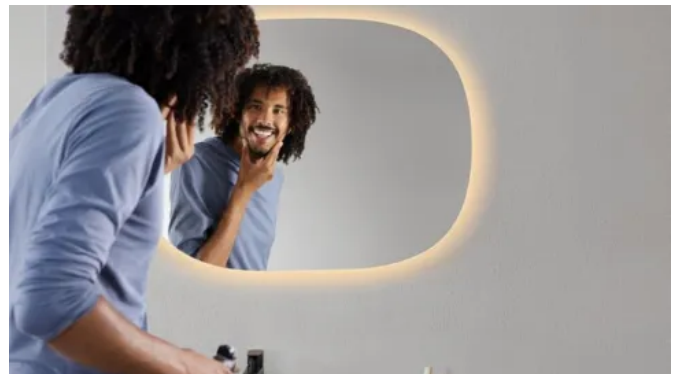

Lichtspiegel / beleuchteter Badspiegel Geberit Option Oval

Geberit Option Basic Square

Die Geberit Option Basic Square Spiegel sind mit einer schlichten Lichtleiste am oberen Spiegelrand versehen, die über die ganze Spiegelbreite ein gleichmäßiges Licht erzeugt. Die Beleuchtung lässt sich über den Lichtschalter des Badezimmers bedienen.

Der beleuchtete Badezimmerspiegel spendet ein warmweißes Licht (3000 Kelvin) und sorgt für eine blendfreie Ausleuchtung des Spiegelbilds.

Maße:

- Höhe 700 mm
  - neun Modelle mit Breiten von 400 bis 1400 mm
- Höhe 900 mm
  - fünf Modelle mit Breiten zwischen 600 und 1400 mm