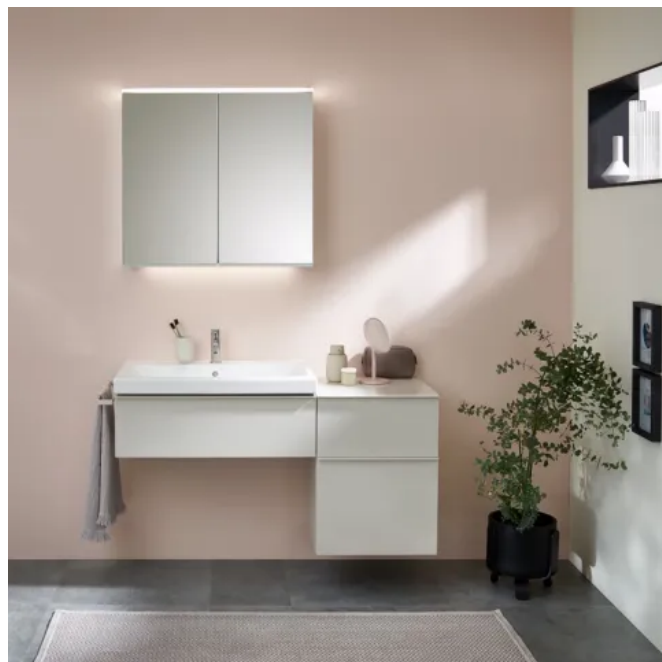

Zweitüriger Geberit Option Plus Spiegelschrank mit Beleuchtung