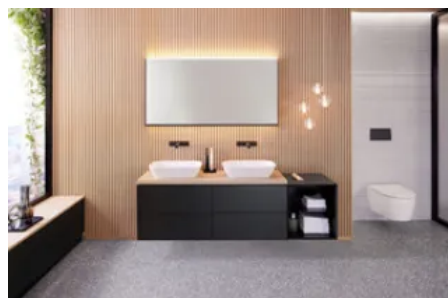

Anwendungsbeispiele Lichtspiegel / beleuchtete Badspiegel

Der Lichtspiegel Option Plus Square kann mit den bestehenden Badserien von Geberit kombiniert werden, hier zu sehen in Kombination mit der Badserie ONE.