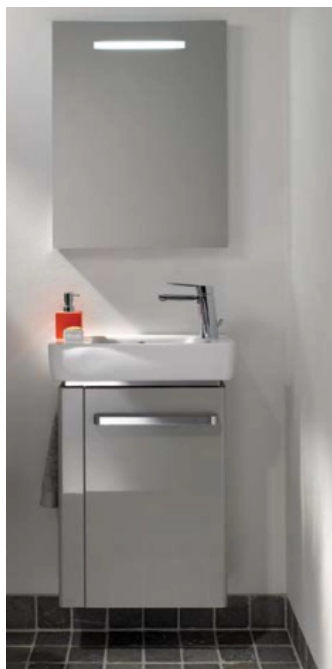

Handwaschbecken mit linksseitiger Ablage