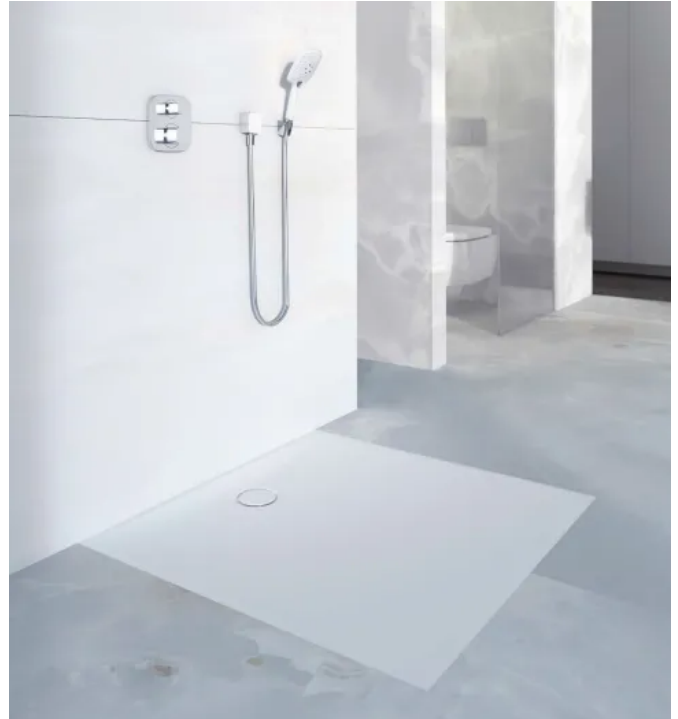

– Hochwertiger Werkstoff

Der Mineralwerkstoff fühlt sich angenehm warm und seidig-sanft an. Er ist porenfrei, durchgängig homogen und besonders rutschfest.

– Design und Oberfläche

Klare Linien bestimmen das Design der Geberit Duschfläche Setaplano. Die seidenmatte, weiße Optik passt in jedes Ambiente.

– Sichere Abdichtung

Bei der Duschfläche ist die Dichtfolie bereits ab Werk angebracht. Eine besondere Lösung für die Ecken sorgt für Flexibilität bei verschiedenen Einbauvarianten.

– Besondere Ablaufgestaltung

Der Ablauf ist seitlich platziert für einen hohen Duschkomfort. Kritische Stellen im Ablaufbereich wurden glatt und reinigungsfreundlich gestaltet. Deshalb gibt es keine Kanten, an denen sich Schmutz ablagern kann. Unter der Ablaufabdeckung befindet sich ein herausnehmbarer Kammeinsatz, der einfach zu reinigen ist und Verstopfungen verhindert.

– Leichter Einbau

Für den Einbau wurde ein baustellengerechter Installationsrahmen entwickelt. Eine vormontierte Siphonhalterung gewährleistet eine passgenaue Platzierung. Der einfach zu reinigende Siphon ist in zwei Siphonierhöhen erhältlich: 30 und 50 mm. Beide Varianten lassen sich nach dem Einsetzen im Rahmen um 360 Grad drehen.

Je nach Größe der Duschfläche werden vier bis maximal sechs Füße benötigt. Diese lassen sich einfach an den dafür vorgesehenen Stellen am Rahmen einklicken und zuverlässig verriegeln.

Duschfläche Geberit Setaplano