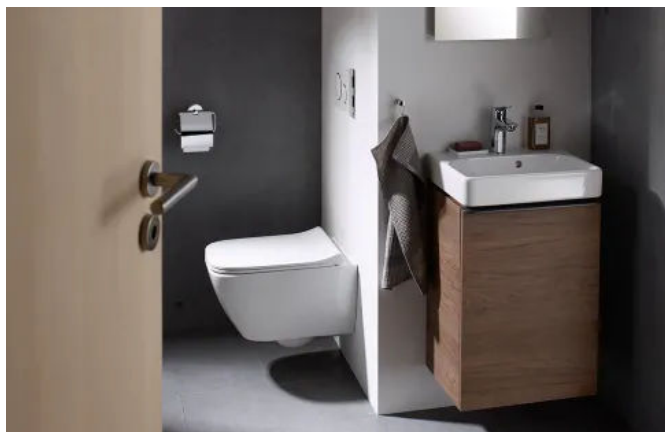

Die Badserie Geberit Smyle schafft mit zeitgemäßem Design und filigraner Linienführung ein modernes und positives Badambiente. Familien- und Gästebadezimmer lassen sich so individuell einrichten, mit unterschiedlichen geometrischen Formen und eleganten Badmöbeln mit lackierten Oberflächen oder Holzdekoren.

Geberit Smyle

Aus der Serie Badserien von Geberit

Unterschiedlich kombinierbare Hochschränke mit geschlossenen und offenen Elementen.

Geberit Smyle Waschtische

Filigrane Linienführungen, harmonische Formen und die schmalen Ränder der Waschtische stehen in Kontrast zu den großzügigen Ablageflächen. Egal wie groß oder klein, mit oder ohne Hahnloch, in unterschiedlichen Breiten oder als Handwaschbecken: Geberit Smyle bietet für jede Anforderung im modernen Badezimmer eine Lösung. In zwei Waschtisch-Designlinien: rund und eckig.

Waschtisch mit softorganischer Grundform

Waschtisch mit softgeometrischer Grundform

Geberit Smyle

Aus der Serie Badserien von Geberit

Großer Geberit Smyle Waschtisch im eckigen Design

Geberit Smyle Waschtisch mit harmonisch angepasstem Unterschrank und Geberit Option Lichtspiegel.

Smyle Handwaschbecken mit passenden Unterschränken für kleine Bäder und Gäste- WCs.

Geberit Smyle ist optional mit der extrem glatten, pflegeleichten KeraTect® Spezialglasur erhältlich.

Geberit WCs und Bidets