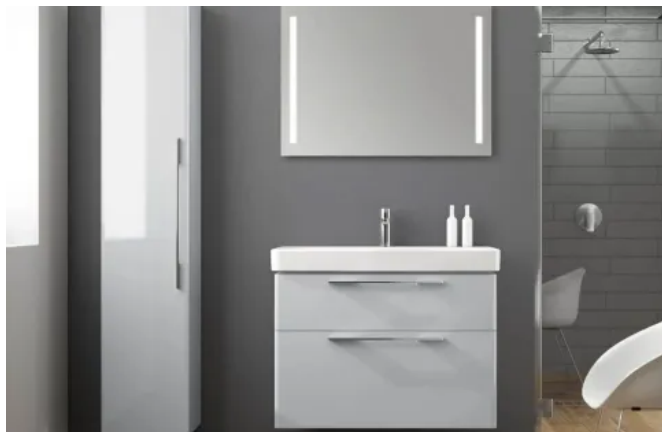

Die Badserie Geberit Smyle schafft mit zeitgemäßem Design und filigraner Linienführung ein modernes und positives Badambiente. Familien- und Gästebadezimmer lassen sich so individuell einrichten, mit unterschiedlichen geometrischen Formen und eleganten Badmöbeln mit lackierten Oberflächen oder Holzdekoren.

Geberit Smyle

Aus der Serie Badserien von Geberit

Unterschiedlich kombinierbare Hochschränke mit geschlossenen und offenen Elementen.

Geberit Smyle Waschtische

Filigrane Linienführungen, harmonische Formen und die schmalen Ränder der Waschtische stehen in Kontrast zu den großzügigen Ablageflächen. Egal wie groß oder klein, mit oder ohne Hahnloch, in unterschiedlichen Breiten oder als Handwaschbecken: Geberit Smyle bietet für jede Anforderung im modernen Badezimmer eine Lösung. In zwei Waschtisch-Designlinien: rund und eckig.

Waschtisch mit softorganischer Grundform

Waschtisch mit softgeometrischer Grundform

Geberit Smyle

Aus der Serie Badserien von Geberit

Großer Geberit Smyle Waschtisch im eckigen Design

Geberit Smyle Waschtisch mit harmonisch angepasstem Unterschrank und Geberit Option Lichtspiegel.

Smyle Handwaschbecken mit passenden Unterschränken für kleine Bäder und Gäste- WCs.

Geberit Smyle ist optional mit der extrem glatten, pflegeleichten KeraTect® Spezialglasur erhältlich.

Geberit WCs und Bidets