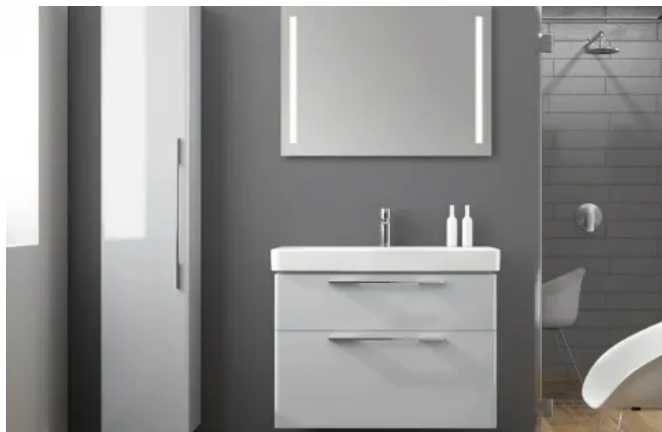

## Geberit Smyle

Aus der Serie Badserien von Geberit

Die Badserie Geberit Smyle schafft mit zeitgemäßem Design und filigraner Linienführung ein modernes und positives Badambiente. Familien- und Gästebadezimmer lassen sich so individuell einrichten, mit unterschiedlichen geometrischen Formen und eleganten Badmöbeln mit lackierten Oberflächen oder Holzdekoren.

#### Besonderheiten

- Zwei unterschiedliche Waschtisch-Designlinien: rund oder eckig
- Waschtischmodelle in großer Auswahl, vom Handwaschbecken für das Gäste-WC bis zum großen Doppelwaschtisch für das Familienbad
- WC und Bidetbecken in runder oder eckiger Formsprache folgen der charakteristisch leichten Smyle Designsprache und ergänzen harmonisch den Waschplatz
- WC-Modelle ohne Spülrand im Rimfree®-Design
- Harmonisch integrierter WC-Sitz mit Absenkautomatik
- Modular aufgebautes Badmöbelprogramm in vier Oberflächen: Waschtischunterschranke, offenen und geschlossene Seitenschränke, Hochschrank und Wandbord lassen sich individuell kombinieren
- Leichtgängige Möbelauszüge mit Tip-on-Mechanik und Selbsteinzug
- Auf Wunsch pflegeereichernde KeraTect®-Spezialglasur mit 30-jähriger Garantie auf die gleichbleibend hohe Glätte der Keramik

### Geberit Smyle Waschtische

Filigrane Linienführungen, harmonische Formen und die schmalen Ränder der Waschtische stehen in Kontrast zu den großzügigen Ablageflächen. Egal wie groß oder klein, mit oder ohne Hahnloch, in unterschiedlichen Breiten oder als Handwaschbecken: Geberit Smyle bietet für jede Anforderung im modernen Badezimmer eine Lösung. In zwei Waschtisch-Designlinien: rund und eckig.

## Geberit Smyle

Aus der Serie Badserien von Geberit

Großer Geberit Smyle Waschtisch im eckigen Design

Geberit Smyle Waschtisch mit harmonisch angepasstem Unterschrank und Geberit Option Lichtspiegel.

Smyle Handwaschbecken mit passenden Unterschränken für kleine Bäder und Gäste- WCs.