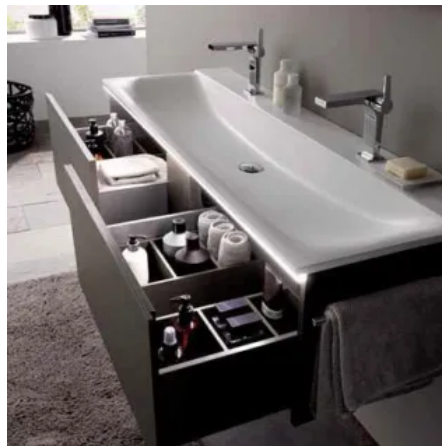

Xeno²: Integrierte LED-Beleuchtung der Schubladen. Hochwertige Tip-on-Mechanik mit Selbsteinzug für leichteres Öffnen und Schließen.