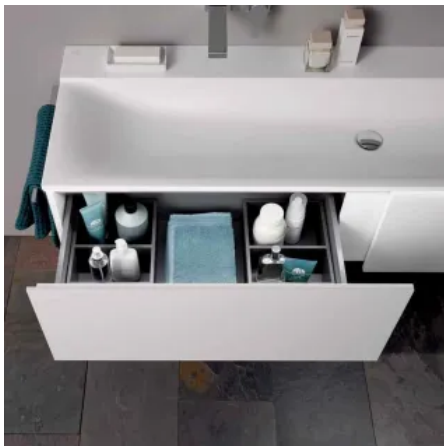

### Xeno<sup>2</sup> Slim Line Waschtische aus Mineralwerkstoff

Geberit Xeno<sup>2</sup> Waschtische aus dem Mineralwerkstoff Varicor<sup>®</sup> zeichnen sich durch die schlank umlaufende Slim Rim Kante aus. Zusammen mit passenden Badmöbeln lassen sich exklusive, großzügige Badeinrichtungen mit leicht anmutenden Waschplätzen realisieren. Spannende Details wie eine integrierte Lichtleiste unter dem Waschtisch setzen interessante Akzente.

Waschtisch aus Mineralwerkstoff Varicor<sup>®</sup>

- Waschtisch für zwei Personen aus pflegeleichtem Varicor<sup>®</sup> mit glatt satiniertem Finish
- Nur 12 mm hohes Slim-Design der Waschtische
- Stimmungs-/Orientierungslicht zwischen Waschtisch und Unterschrank, das bei Herantreten an den Waschtisch per Infrarot Lichtsensor aktiviert wird

## Geberit Xeno<sup>2</sup>

Aus der Serie Badserien von Geberit

- Waschtisch-Unterschänke in drei Oberflächen: Weiß matt, Greige matt und Holzstruktur Scultura Grau
- Anspruchsvolle Komfortergänzungen:
  - Integrierte LED-Beleuchtung der Schubladen
  - Hochwertige Tip-on-Mechanik mit Selbsteinzug für leichtes Öffnen und Schließen der Schubladen
  - Praktische Ausstattung der Schubladen mit Antirutschunterlagen und optionalem Ordnungssystem
  - Innovative Slim-Line Lichtspiegel in Anti-Beschlag-Ausführung
  - Mit direkter und stimmungsvoller indirekter LED-Spiegelbeleuchtung, über berührungslose Sensortechnik steuerbar
  - Memory-Funktion der letzten Einstellung für alle Xeno<sup>2</sup> Lichtspiegel
- Weiteres Badmöbelzubehör optional erhältlich