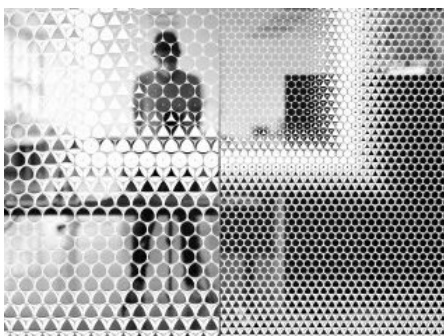

Gestaltung & Design

Aus der Serie Verglasung von FLACHGLAS Wernberg von FLACHGLAS Wernberg

© Foto: Cornelia Suhan, Dortmund

Digitalgedruckte Glasflächen und farbig emailierte Fassadenplatten schaffen individuelle Hingucker für die Fassaden als auch in der Innenanwendung.

Teil 1: Gestaltung und Design

DESION®

DESION® ist ein innovatives Sonnenschutzglas, das neben effektivem Sonnen-, Sicht- und Blendschutz auch vielfältige Gestaltungsmöglichkeiten bietet.

DESION®-Gläser werden mittels Digitaldruckverfahren bedruckt, was eine breite Farbpalette bis hin zu transluzenten Designs ermöglicht. Die keramischen Farben, die in das Glas eingebrannt werden, sind UV- und witterungsbeständig, auch auf exponierten Wetterseiten.

Die Online-Anwendung DESION® VR Cube zeigt einen Musterkatalog an Sonnen- und Sichtschutz. Diese Strukturen können innerhalb einer Simulation an eigene Projektdaten angepasst und nach Belieben kombiniert werden. Es stehen verschiedene Designs zur Verfügung, von auffälligen Grafiken bis hin zu subtilen Moiré-Effekten.

[Weitere Informationen](#)

DESION®

DESION®

DESION® VR Cube

Gestaltung & Design

Aus der Serie Verglasung von FLACHGLAS Wernberg von FLACHGLAS Wernberg

vetroDur Design

Beim FLACHGLAS Digitaldruckverfahren werden mit dem vetroDur Design GlassJet keramische Farben direkt auf das Glas aufgetragen und dann mit der Glasoberfläche verschmolzen. Das hat viele Vorteile: