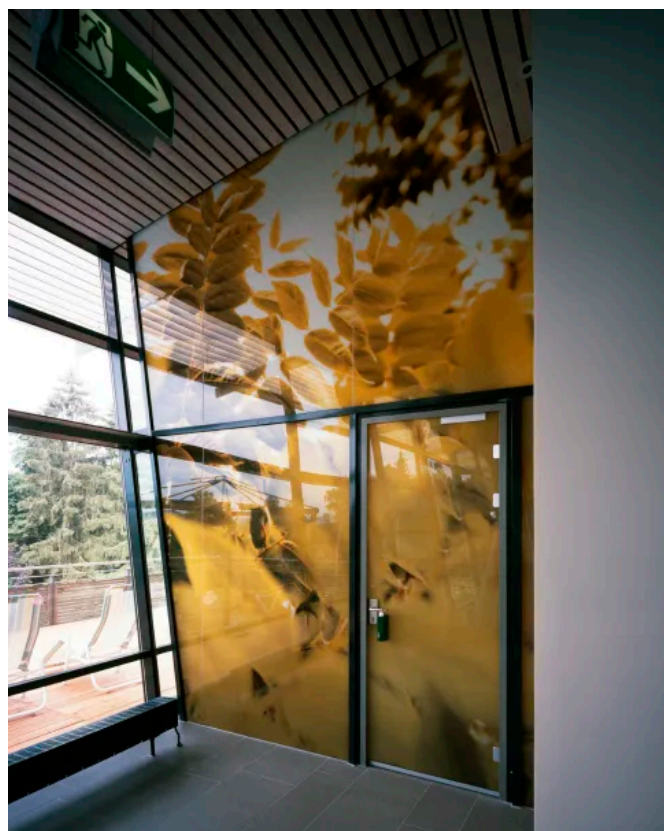

- Komplexe, mehrfarbige Designs und individuelle Fotomotive sind möglich.
- Das fertige Druckglas ist besonders resistent gegenüber mechanischen Belastungen.
- Die Bilder sind langlebig und glänzen durch langanhaltende Farbbrillanz.

Weitere Informationen

Foto: Reiner Kaltenegger

Foto: Christian Bockelmann

vetroDur-H Color

vetroDur-H Color

vetroDur-H Color ist eine farbig emailierte Fassadenplatte aus Einscheiben-Sicherheitsglas. In Kombination mit Isoliergläsern von FLACHGLAS Wernberg verleiht vetroDur-H Color großflächigen Fassaden eine harmonische Ausstrahlung.

vetroDur-H Color bietet ein umfangreiches Spektrum an Standardfarben – sowohl für die Fassaden- als auch für die Innenanwendung. Über die Standardfarben hinaus können auch nahezu alle aus dem Siebdruck bekannten Farben realisiert werden.

Gestaltung & Design

Aus der Serie Verglasung von FLACHGLAS Wernberg von FLACHGLAS Wernberg

Farbig emailierte Fassadenplatten aus Einscheiben-Sicherheitsglas (© Bodo Mertoglu)

Nahezu alle aus dem Siebdruck bekannten Farben können realisiert werden. (© Jürgen Eheim, Alexa Rainer)