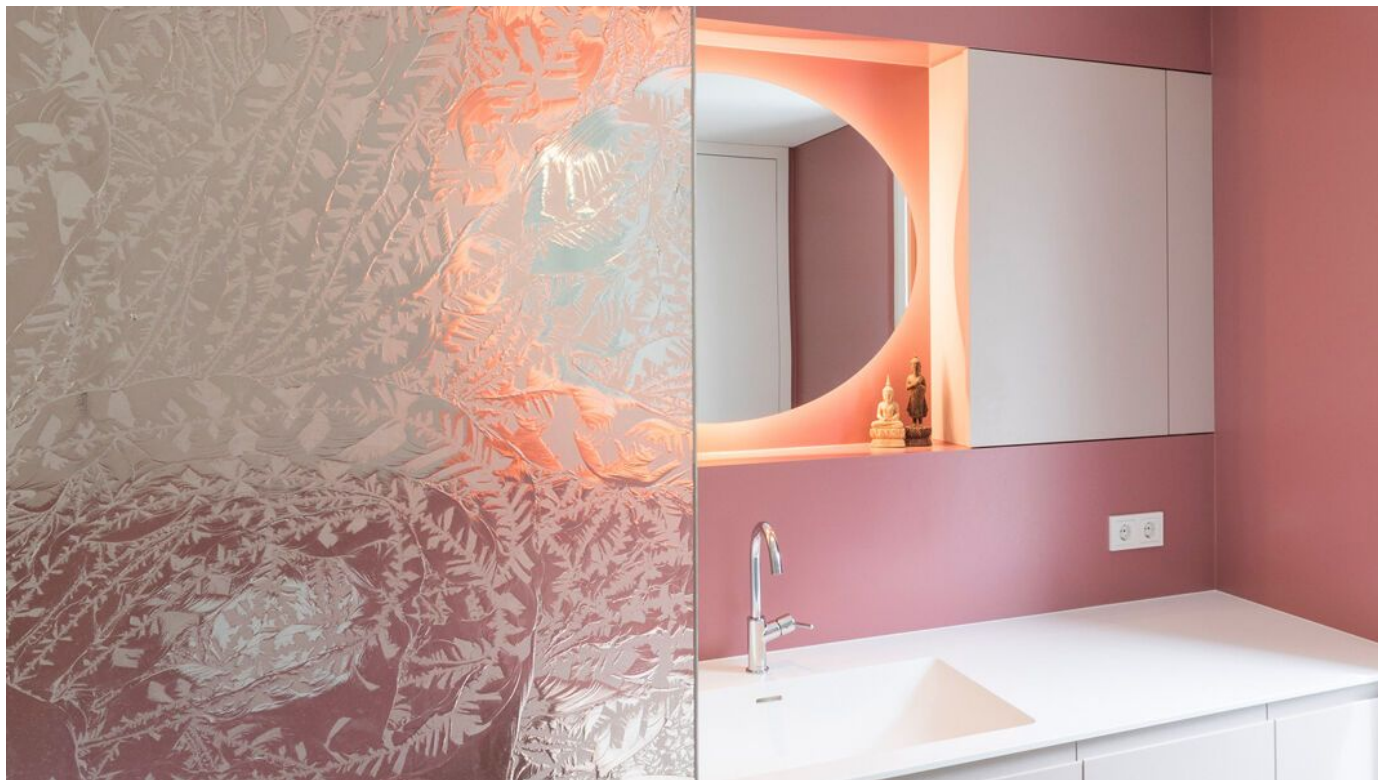

GM Führungen & Griffe, GM Flachglas und UNIGLAS® Isolierglas

Aus der Serie Glas-Trennwände, Glas-Türen und Schiebetürsysteme von Glas Marte

© Matthias Weissengruber

Glas Marte ist ein Komplettanbieter: neben den Glasgeländer-Systemen sind Bodenführungen und Griffe erhältlich.

Teil 1: GM Führungen und Griffe, GM Flachglas und UNIGLAS® Isolierglas

GM Zubehör

Neben den Glas-Systemen bietet Glas Marte Bodenführungen und Griffe aus Edelstahl an.

Weiterführende Informationen: [Glas Marte Zubehör Schiebetürsysteme](#)

GM Flachglas

Glas Marte bietet ein großes Flachglas-Sortiment an:

- Designglas mit Sieb- oder Fotodruck
- Floatglas
- Funktionsglas
- Sicherheitsglas ESG und VSG

Weiterführende Informationen: [Glas Marte Flachglas-Sortiment](#)

UNIGLAS® Isolierglas

Isolierglas sorgt für Wärmedämmung, Sonnen-, Schall- und Brandschutz. Zweifach- oder Dreifach-Mehrscheiben-Isolierglas ist wählbar.

Glas Marte ist UNIGLAS® Gesellschafter und damit ein Fensterglaserhersteller mit hohem technischen Standard.

Weiterführende Informationen: [Glas Marte UNIGLAS® Isolierglas-Sortiment](#)