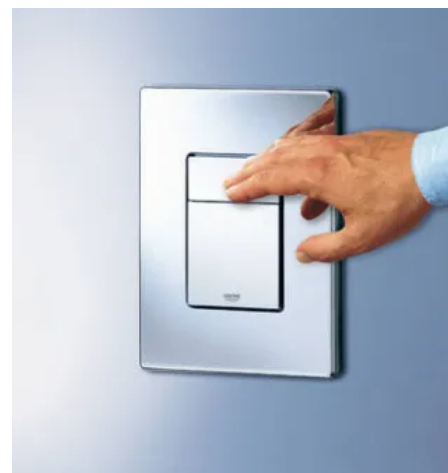

#### Abdeckplatten mit 3 Funktionen

1. Nur große Taste = volle Spülmenge
2. Nur kleine Taste = halbe Spülmenge
3. Kleine Taste nach großer Taste = Unterbrechung der Spülmenge

Wassersparende 2-Mengen-Technologie

### Universeller Wandeinbaukasten für manuelle oder berührungslose Spülungen

- Basis-Wandeinbaukasten sowohl für manuelle als auch für berührungslose / elektronische Urinalspülungen
- Entscheidung erfolgt erst bei der Fertigmontage, damit stehen alle Optionen offen
- Haupt-Einsatzbereiche: Privatbereich oder gewerbliche Toilettenanlagen
- Für übliche Mauerwerke und Leichtbauständerwände geeignet