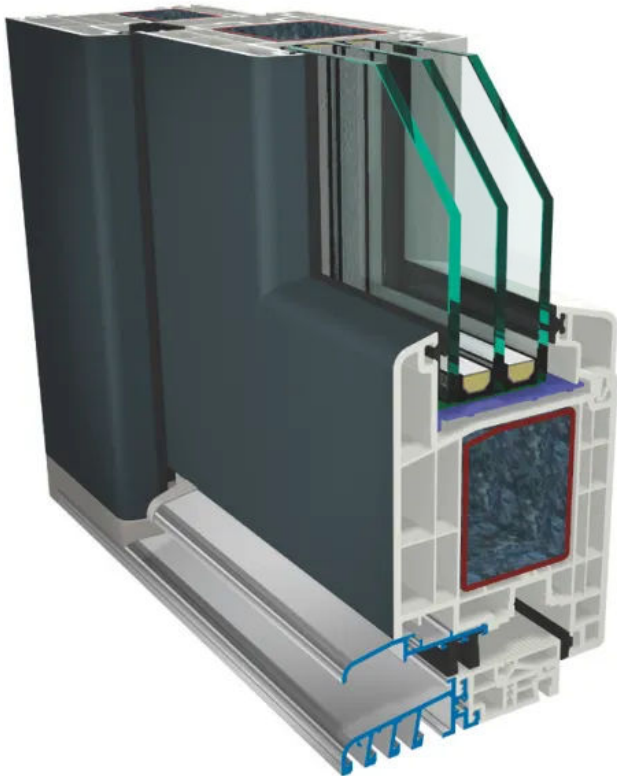

Haustürensysteme

Aus der Serie Haustüren von GEALAN Fenster-Systeme

Die Profilsysteme S 9000 und S 8000 sind sowohl im Neubau als auch in der Renovierung einsetzbar. Diese Systeme eignen sich neben dem Bau von Haustüren selbstverständlich für den Bau von Fenstern und Hebe-Schiebe-Türen.

Haustürensysteme

Aus der Serie Haustüren von GEALAN Fenster-Systeme

Teil 1: GEALAN Haustürvarianten

Haustüren im System S 9000

System S 9000

Die Haustür S 9000 zeichnet sich durch ihre Stabilität aus, die auf verschiedene Weise erreicht wird. Dazu zählen eine große Aussteifungskammer, formgerechte Stahlverstärkungen und passende Eckverstärkungen. Auch der feste Verbund im Bereich der Bodenschwelle trägt zur Stabilität bei. Dieser entsteht durch Verrastung von PVC- und Aluminiumteil in zwei Ebenen.

Die Systemlösung für Wetterschenkel wertet die Türelemente nicht nur optisch auf. Darüber hinaus sorgt sie für höchsten Schlagregenschutz und optimale Dichtigkeit durch Bürstendichtungen in mehreren Ebenen im Bereich der Bodenschwelle.

Eigenschaften

- Sehr gute Wärmedämmung durch moderne 5-Kammer-Technologie
- Flexible Farbgestaltung
- Optimaler Schlagregenschutz
- Geeignet zur Aufnahme von Glas- und Paneelstärken bis zu 52 mm (mit STV® bis 54 mm)