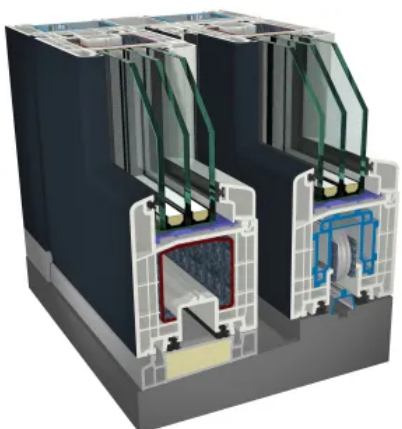

Eigenschaften

- In der Basisvariante mit Standardaussteifungen und ohne Zusatzmaßnahmen wird ein errechneter Wärmedämmwert von $U_f 1,3 \text{ W}/(\text{m}^2\cdot\text{K})$ erreicht.
- Glasaufnahme bis 52 mm (STV® 54 mm)
- Bautiefe von nur 190 mm im Rahmen
- Schmalere Flügel und Verglasungsprofil sorgen für einen höheren Glasanteil
- Verschiedene Gestaltungsmöglichkeiten, unterschiedliche realisierbare Öffnungsarten
- In zahlreichen acrylcolor-Farben erhältlich