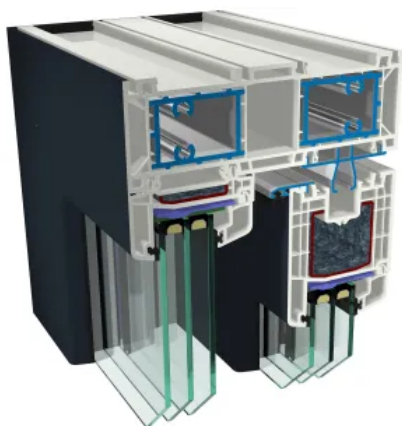

Hebe-Schiebe Tür S 9000

Aus der Serie Fenster-Profilssysteme von GEALAN Fenster-Systeme

Weiterführende Informationen zu [GEALAN-SMOOVIO](#)

Hebe-Schiebe-Tür S 9000

Diese spezielle Designlösung eines Hebe-Schiebe-Elements von GEALAN kommt dann zum Einsatz, wenn besonderen Wert auf einen erhöhten Glasanteil und verbesserten Lichteinfall gelegt wird. Bei ihr ist die Ansichtsbreite im Festteil gegenüber dem normalen Hebe-Schiebe-Flügel um mehr als 50 % reduziert