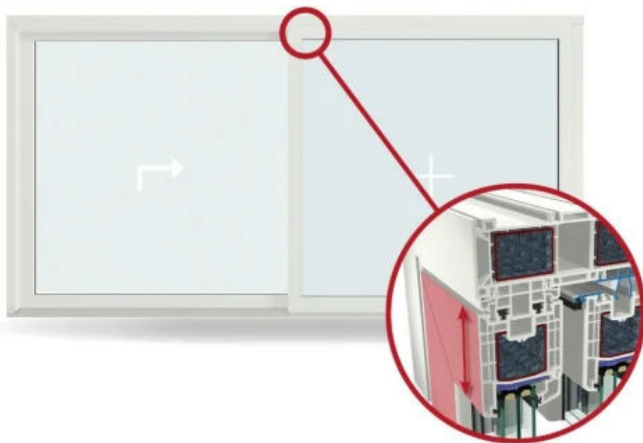

Hebe-Schiebe Tür S 9000

Aus der Serie Fenster-Profilssysteme von GEALAN Fenster-Systeme

Klassisch

Symmetrische Optik