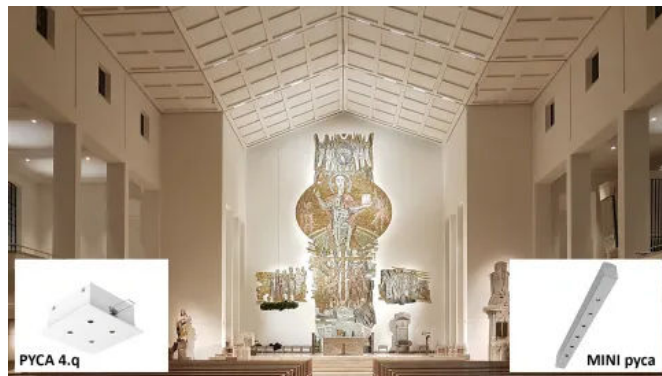

Individuelle Lichtlösungen für Innenräume

Aus der Serie Lichtlösungen für Innen- und Außenräume, Bahnhöfe und Metallbau von LMT Leuchten + Metall Technik

Sendesaal des Hessischen Rundfunks, Frankfurt (© N. Kazakov)

Lichtbänder über Bühne und Publikum.

Verwendete Produkte (in individueller Ausführung):

Downlight *SCOPE box*

Downlight *SCOPE cone*

Mehr Informationen zum Referenzobjekt Sendesaal HR

Dom St. Eberhard, Stuttgart (© LUNALICHT)