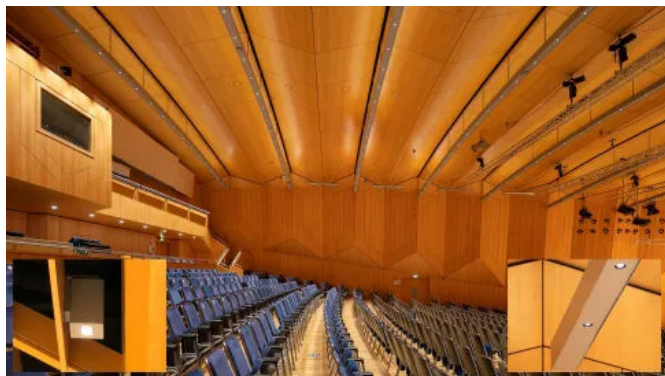

Teil 1: Lichtlösungen für innen

Lichtlösungen aus dem Baukasten für individuelle Innenräume

LMT Leuchten + Metall Technik GmbH entwickelt und fertigt projektbezogene Lichtlösungen für die individuelle Architekturbeleuchtung: für öffentliche Bauten, Gewerbe- und Industrieobjekte, sowie anspruchsvolle Wohngebäude. Das Portfolio erstreckt sich dabei von Standardprodukten bis hin zu projektbezogenen Einzelentwicklungen.

Individuelle Lichtlösungen für Innenräume

Aus der Serie Lichtlösungen für Innen- und Außenräume, Bahnhöfe und Metallbau von LMT Leuchten + Metall Technik

Sendesaal des Hessischen Rundfunks, Frankfurt (© N. Kazakov)