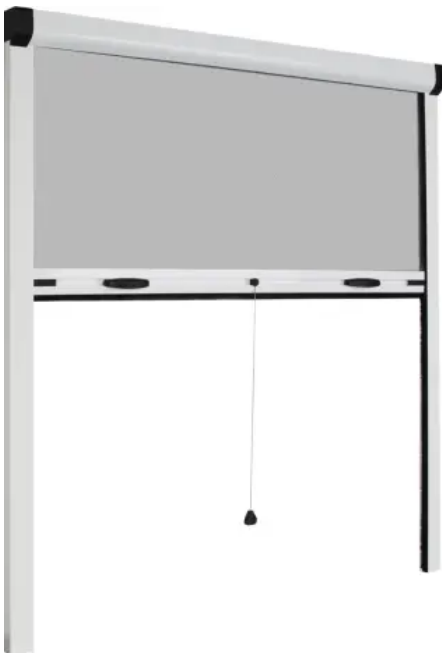

Rollosysteme

Rollosystem für Fenster

Mit den Rollosystemen kann der Insektenschutz nach Bedarf genutzt werden.

- elektrische Variante für Fenster ist im Programm
- Bedienung über Fernbedienung – Motorantrieb über Akku

Nur sichtbar bei Bedarf

Flexibel in der Anwendung und nur zu sehen, wenn es benötigt wird – das sind die Vorteile des Rollosystems. Die platzsparende, wartungsfreie Anwendung lässt sich einfach bedienen.

Auch für Dachflächenfenster

Die Rollosysteme von DEFLEX® bieten auch an Dachflächenfenstern zuverlässigen Schutz. Das Rollo wird innen auf der Dachfläche angebracht, das Dachfenster kann jederzeit geöffnet und wieder verschlossen werden.

Sicherheit

Standardmäßig ist das DEFLEX® Rollosystem mit einer Rollobremse ausgestattet, so dass das Gewebe langsam in die Kassette zurückfährt.