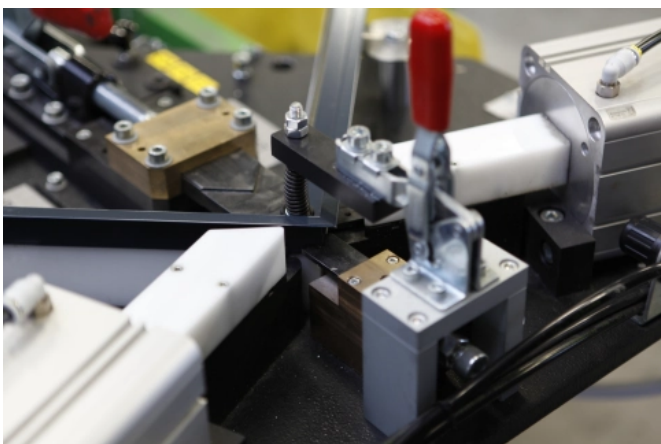

Teil 1: Insektenschutz für Fenster, Türen und Kellerschächte

Eckverpressung mit 8 bar Luftdruck

Für die DEFLEX® Insektenschutzsysteme werden ausschließlich stranggepresste Aluminiumprofile mit hochwertiger Pulverbeschichtung verwendet. Die Rahmenecken sind auf Gehrung geschnitten und mit Alu-Eckverbindern verpresst.

Einfaches Aus- und Einhängen

Die Spannrahmen sind pflegeleicht und wartungsfrei. Sie bieten eine besonders einfache Handhabung, wie die schnelle Demontage zur Reinigung und Winterlagerung. An beiden Seiten befinden sich Griffe, um den Spannrahmen ganz einfach ein- und auszuhängen.