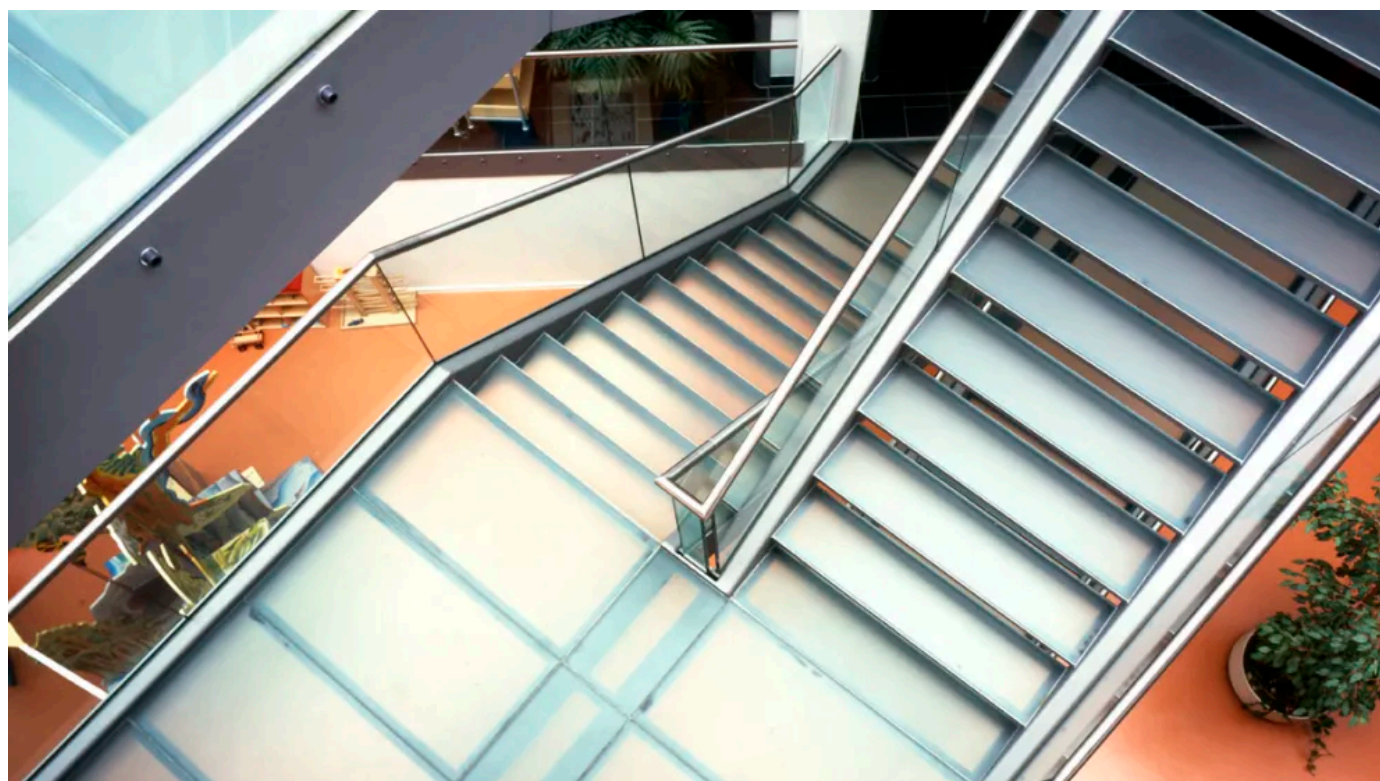

vetroSafe

Aufgebaut aus zwei oder mehreren Glastafeln, die mit hoch reißfester Folie verbunden sind. Gewährleistet eine hohe Resttragfähigkeit.

vetroSafe Walk

Begehbare Verglasung aus Verbund-Sicherheitsglas für allseitige linienförmige Lagerung und ohne zusätzlich notwendige Prüfungen. vetroSafe Walk ist in fünf Ausführungen erhältlich, für vielfältige Einsatzbereiche geeignet und mit rutschhemmenden Bedruckungen kombinierbar.

Alle Produkte können mit einem Sieb- oder Digitaldruck versehen und mit vielen Strukturgläsern kombiniert werden:

vetroSafe

Aufgebaut aus zwei oder mehreren Glastafeln, die mit hoch reißfester Folie verbunden sind. Gewährleistet eine hohe Resttragfähigkeit.

Punktgestützte Gläser

Glas wird ohne störende Rahmen mit Punkthaltern an der Unterkonstruktion befestigt. Die Folge: ein maximaler Lichteinfall und eine filigrane, schwerelose Ästhetik.

Foto: Christian Bockelmann

vetroSafe

Aufgebaut aus zwei oder mehreren Glastafeln, die mit hoch reißfester Folie verbunden sind. Gewährleistet eine hohe Resttragfähigkeit.

vetroSafe Plus / vetroSafe Plus S

Ein sogenanntes Glas-Sandwich, das die großflächige Anwendung von Glas ermöglicht. Besteht aus zwei Glasscheiben, die mittels einer neuartigen, extrem leistungsfähigen Zwischenschicht fest miteinander verbunden werden.