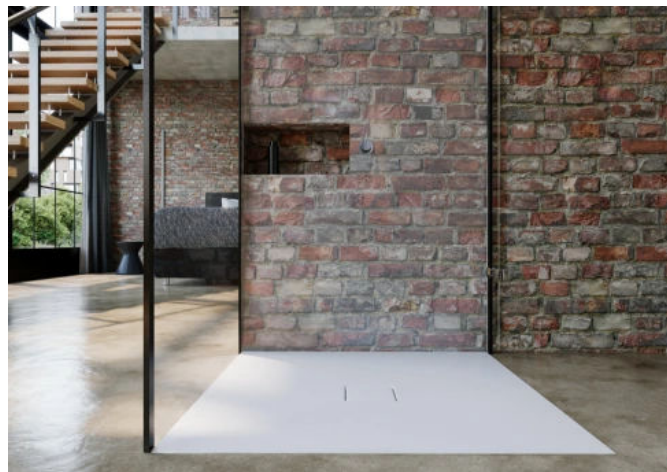

CONOFLAT Duschfläche

CONOFLAT Duschfläche

CONOFLAT Duschfläche

KALDEWEI Duschflächen, Duschwannen und Duschrinnen

Aus der Serie Duschflächen & Duschrinnen von KALDEWEI

Die bodengleiche Dusche CONOFLAT bietet ein sehr flaches Design ohne Stolperkante. Nahtlos fügt sich der emaillierte Ablaufdeckel in die bodengleiche Oberfläche ein. Für eine elegante Ästhetik, für viel Bewegungsfreiheit und optimalen Standkomfort. CONOFLAT passt aufgrund des durchgängigen Designkonzepts perfekt zur CONODUO Badewanne.