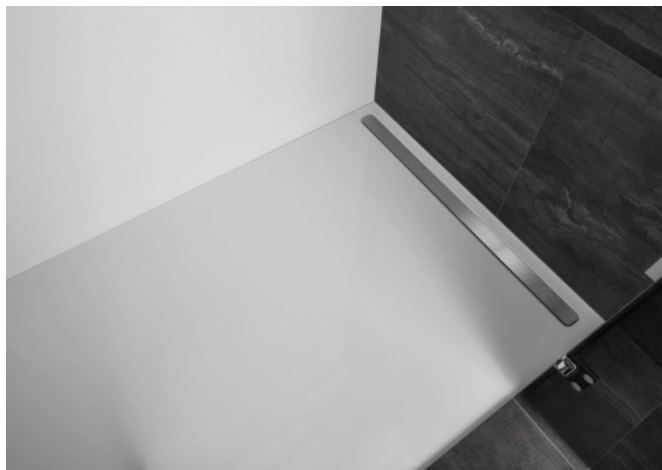

Teil 1: Modellbeispiele

KALDEWEI SYSTEM

NEXSYS Duschfläche

NEXSYS Duschfläche

NEXSYS Duschfläche

KALDEWEI Duschflächen, Duschwannen und Duschrinnen

Aus der Serie Duschflächen & Duschrinnen von KALDEWEI

Die bodenebene Duschfläche Nexsys vereint die Vorzüge einer fugenlosen Duschfläche aus Stahl-Emaille mit dem Design eines gefliesten Duschbereiches mit Duschrinne. Ohne jegliche Innenkontur ist sie für eine Einpassung in das Fliesenraster des Bades perfekt geeignet – wie eine große emaillierte Fliese mit integriertem Rinnenablauf.