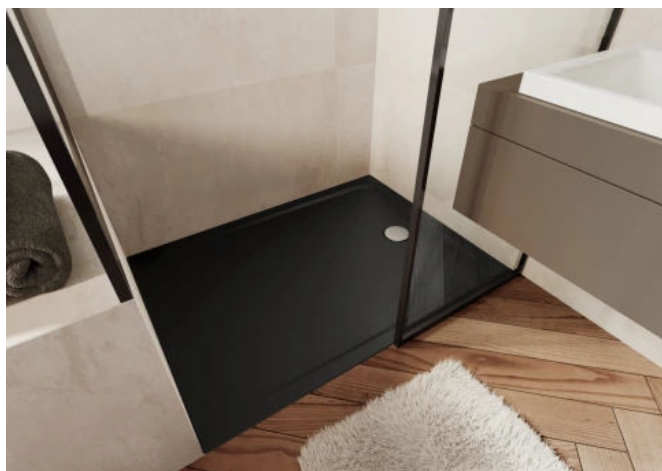

Positionierung in der Fläche, vor der Wand sowie direkt an der Wand möglich

[Weiterführende Informationen](#)

[Online-Badplaner](#)

FLOWLINE ZERO Duschrinne

KALDEWEI Advantage

KALDEWEI Duschflächen, Duschwannen und Duschrinnen

Aus der Serie Duschflächen & Duschrinnen von KALDEWEI

CAYONOPLAN Duschfläche

CAYONOPLAN Duschfläche

CAYONOPLAN Duschfläche

CAYONOPLAN bietet den Einstieg in die Welt der bodenebenen Duschflächen von KALDEWEI. Mit verschiedenen Abmessungen, dem seitlichen Ablaufloch und dem extraflachen Wannenträger für einfache Montage kann die Duschlösung bei vielen Raumsituationen eingesetzt werden. Mit einer Randhöhe von 32 mm bzw. 40 mm für Formate mit mehr als 120 cm Seitenlänge passt CAYONOPLAN zu den gängigsten Fliesenmodellen. Auch der bodenebene Einbau ist möglich. Die Duschfläche Cayonoplan wurde mit dem GERMAN DESIGN AWARD 2018 ausgezeichnet.